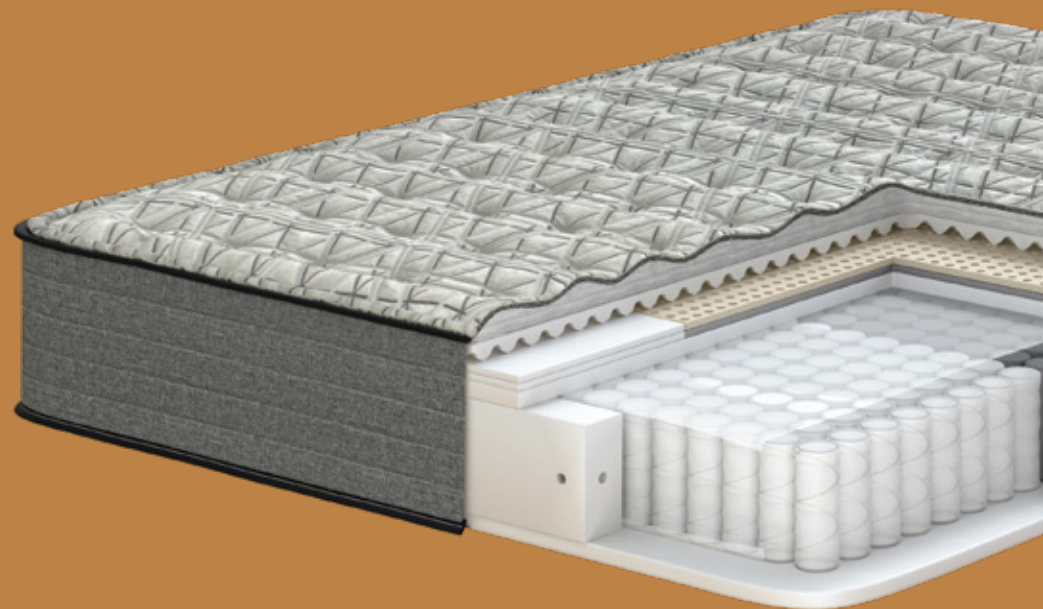

# Impress

**800 ressorts ensachés fait en acier avec renforcement central pour un soutien parfait.**

- Revêtement avec technologie Thermo-régulatrice de température
- Matelassé de mousse convoluté 1,5" et fibre cachemire
- Mousse de soutien 0,5" en latex écologique
- Mousse confort 0,5" de mousse mémoire infusée de gel rafraîchissant.
- Mousse stabilisatrice 1po densité 1,8lb.
- Contour de mousse rigide perforé pour une ventilation 360°.
- Matelas sans rotation.