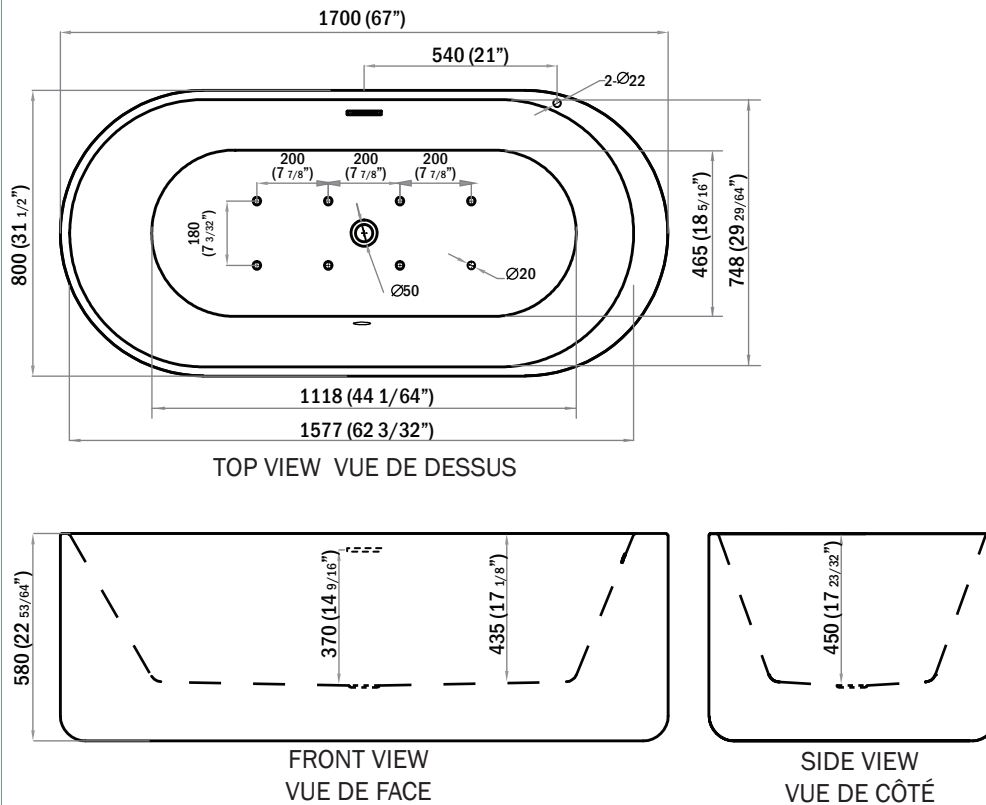

**RENOVATION
FREESTANDING
BATHTUB**

**BAIGNOIRE
AUTOPROTANTE
DE RÉNOVATION**

* Dimensions may vary +/- 1/4" (6mm) / Les dimensions peuvent varier de +/- 1/4" (6mm)

| | |
|--|-------------------|
| gallons to overflow / gallon au trop plein | 63 |
| packaging dimension d'emballage | 69 x 33.5 x 33.5" |
| approximated weight / Poids approximatif | 112 lbs |
| weight with water / poids rempli d'eau | 637 lbs |
| bathing well at sump / dimension interieur au rebord | 44 x 18 " |
| bathing well at rim / dimension au bord du bain | 62 x 29 " |
| Overflow height / Hauteur du trop-plein | 14 9/16 " |

Pure acrylic construction reinforced by fiberglass
Construction en acrylique renforcée de fibre de verre

Freestanding installation autoprotante

Adjustable feet
Pattes ajustables

Pop-up drain included
Drain pop-up inclus

Integrated chrome linear overflow
Trop plein linéaire chrome intégré