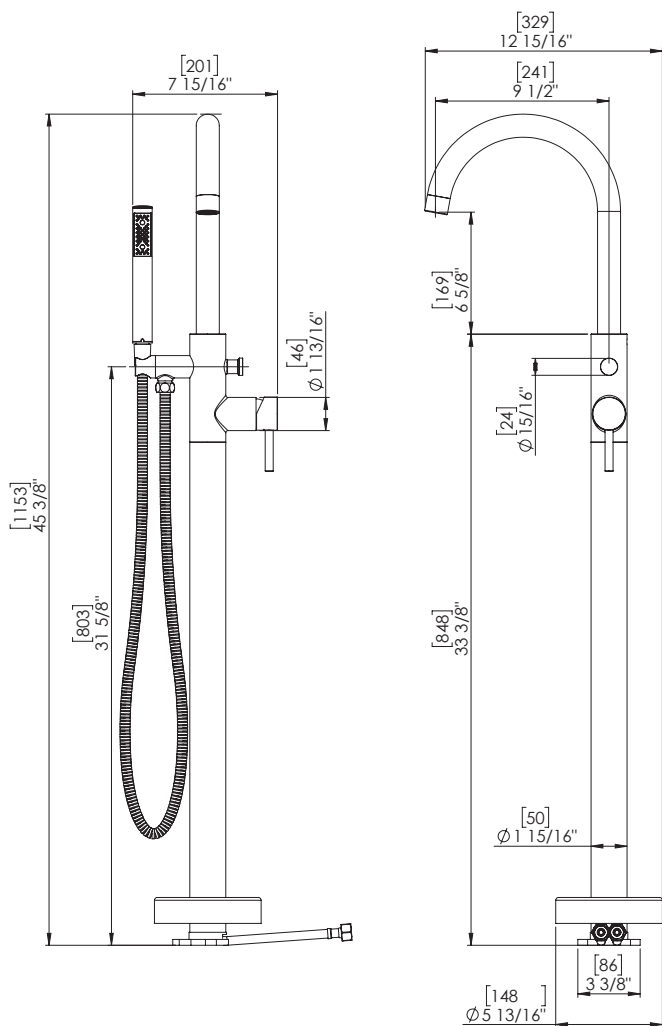

Free standing round faucet *Robinet autoportant rond*

- Single lever water and temperature control
- Made out of chromed brass
- High quality ceramic cartridge
- Pull out hand shower
- One hole installation
- Above or sub floor installation
- Mounting hardware and hot/cold waterlines are included
- Residential and indoor use only
- CUPC certified
- Made in China

- *Levier de contrôle simple pour ajustement du débit et de la température*
- *Fabriqué en laiton chromé*
- *Cartouche en céramique de haute qualité*
- *Douchette à main extensible*
- *Installation à un trou*
- *Installation par dessus ou sous le plancher*
- *Quincailleries d'installation et lignes d'eau chaude et froide incluses*
- *Usage résidentiel et intérieur seulement*
- *Certifié CUPC*
- *Fabriqué en Chine*