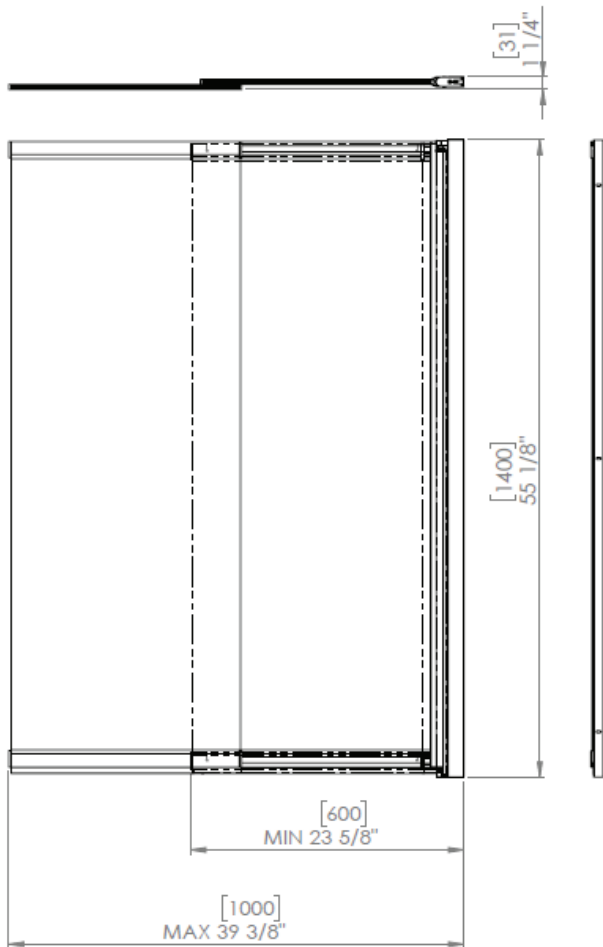

Sliding and Pivoting Bath Screen

Ecran de bain coulissant & pivot

- Glass thickness 6mm (1/4")
- Aluminum frame
- Chrome frame finish
- Reversible installation
- Adjustable wall channels
- Hidden double rollers
- Rising pivot system
- Bathtub not included
- CUPC certified

- Épaisseur de verre 6mm (1/4 ")
- Cadre en aluminium
- Finis du cadre chrome
- Installation réversible
- Montants muraux ajustables
- Roulettes doubles cachées
- Système de pivot ascendant
- Baignoire non inclus
- Certifié CUPC

* Dimensions may vary +/- 1/4" (6mm) / Les dimensions peuvent varier de +/- 1/4" (6mm)