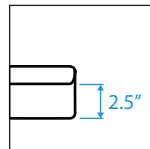

**Technical Information**  
**Informations Techniques**

Glass thickness  
 Épaisseur du verre  
**5/16in (8mm)**

Opening width  
 Largeur d'ouverture  
**24-7/16in**

Wall to wall distance  
 Distance mur à mur  
**58 ± 1/4in**

Fixed panel size  
 Taille du panneau fixe  
**27-5/8(W) x 5/16(T) x 74-5/8(H) in**

Door panel size  
 Taille du panneau de porte  
**28(W) x 5/16(T) x 73(H) in**

TOP VIEW VUE DU HAUT

**+ Compliance Certifications:**  
**Certifications de compliance:**

ANSI Z97.1-2015 tempered glass  
 cUPC certified shower base

FRONT VIEW VUE DE FACE

\* Dimensions can vary +/- 1/4" (6mm) / Les dimensions peuvent varier de +/- 1/4" (6mm)

5/16in(8mm) Clear  
 Tempered Glass  
 5/16in(8mm) Verre  
 trempé clair

Reversible  
 Installation  
 Installation  
 réversible

2.5in Low Threshold  
 Acrylic Base  
 2.5in Seuil bas  
 Base acrylique

Stainless Steel frame  
 Cadre en acier  
 inoxydable

Pivoting Shower  
 Door  
 Porte de douche  
 pivot