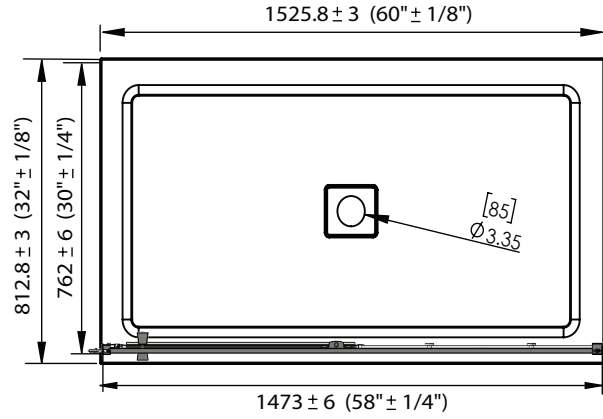

**Technical Information**  
**Informations Techniques**

Glass thickness  
 Épaisseur du verre  
**5/16in (8mm)**

Opening width  
 Largeur d'ouverture  
**24-7/16in**

Wall to wall distance  
 Distance mur à mur  
**58 ± 1/4in**

Fixed panel size  
 Taille du panneau fixe  
**27-5/8(W) x 5/16(T) x 74-5/8(H) in**

Door panel size  
 Taille du panneau de porte  
**28(W) x 5/16(T) x 73(H) in**

TOP VIEW VUE DU HAUT

**+ Compliance Certifications:**  
**Certifications de compliance:**

ANSI Z97.1-2015 tempered glass  
 cUPC certified shower base

FRONT VIEW VUE DE FACE

\* Dimensions can vary +/- 1/4" (6mm) / Les dimensions peuvent varier de +/- 1/4" (6mm)

5/16in(8mm) Clear  
 Tempered Glass  
 5/16in(8mm) Verre  
 trempé clair

Reversible  
 Installation  
 Installation  
 réversible

2.5in Low Threshold  
 Acrylic Base  
 2.5in Seuil bas  
 Base acrylique

Stainless Steel frame  
 Cadre en acier  
 inoxydable

Pivoting Shower  
 Door  
 Porte de douche  
 pivot