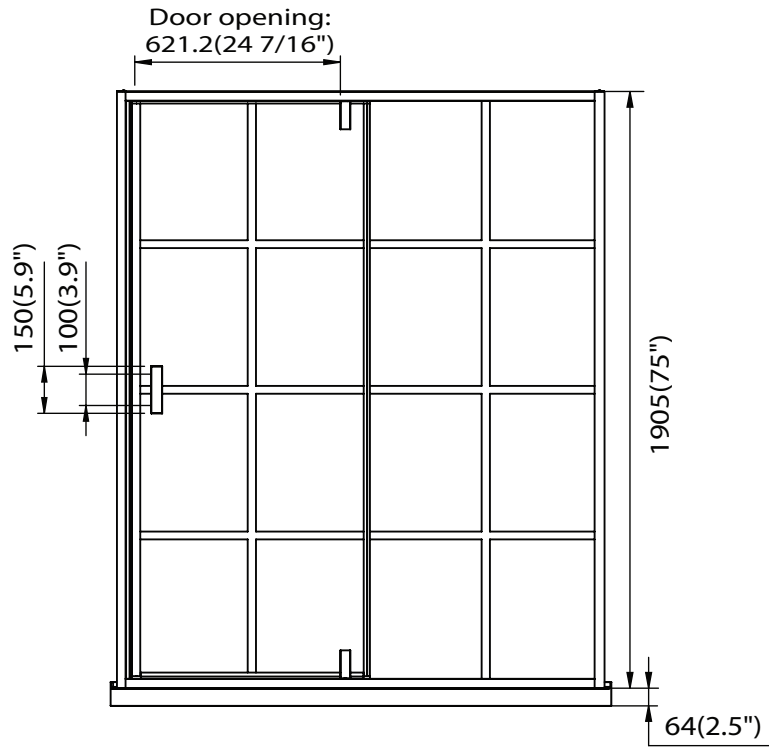

**Technical Information**  
**Informations Techniques**

Glass thickness  
 Épaisseur du verre  
**5/16in (8mm)**

Opening width  
 Largeur d'ouverture  
**24-7/16in**

Wall to wall distance  
 Distance mur à mur  
**58 ± 1/4in**

Fixed panel size  
 Taille du panneau fixe  
**27-5/8(W) x 5/16(T) x 74-5/8(H) in**

Door panel size  
 Taille du panneau de porte  
**28(W) x 5/16(T) x 73(H) in**

TOP VIEW VUE DU HAUT

**+ Compliance Certifications:**  
**Certifications de compliance:**

ANSI Z97.1-2015 tempered glass  
 cUPC certified shower base

FRONT VIEW VUE DE FACE

\* Dimensions can vary +/- 1/4" (6mm) / Les dimensions peuvent varier de +/- 1/4" (6mm)

5/16in(8mm) Clear  
 Tempered Glass  
 5/16in(8mm) Verre  
 trempé clair

Reversible  
 Installation  
 Installation  
 réversible

2.5in Low Threshold  
 Acrylic Base  
 2.5in Seuil bas  
 Base acrylique

Stainless Steel frame  
 Cadre en acier  
 inoxydable

Pivoting Shower  
 Door  
 Porte de douche  
 pivot