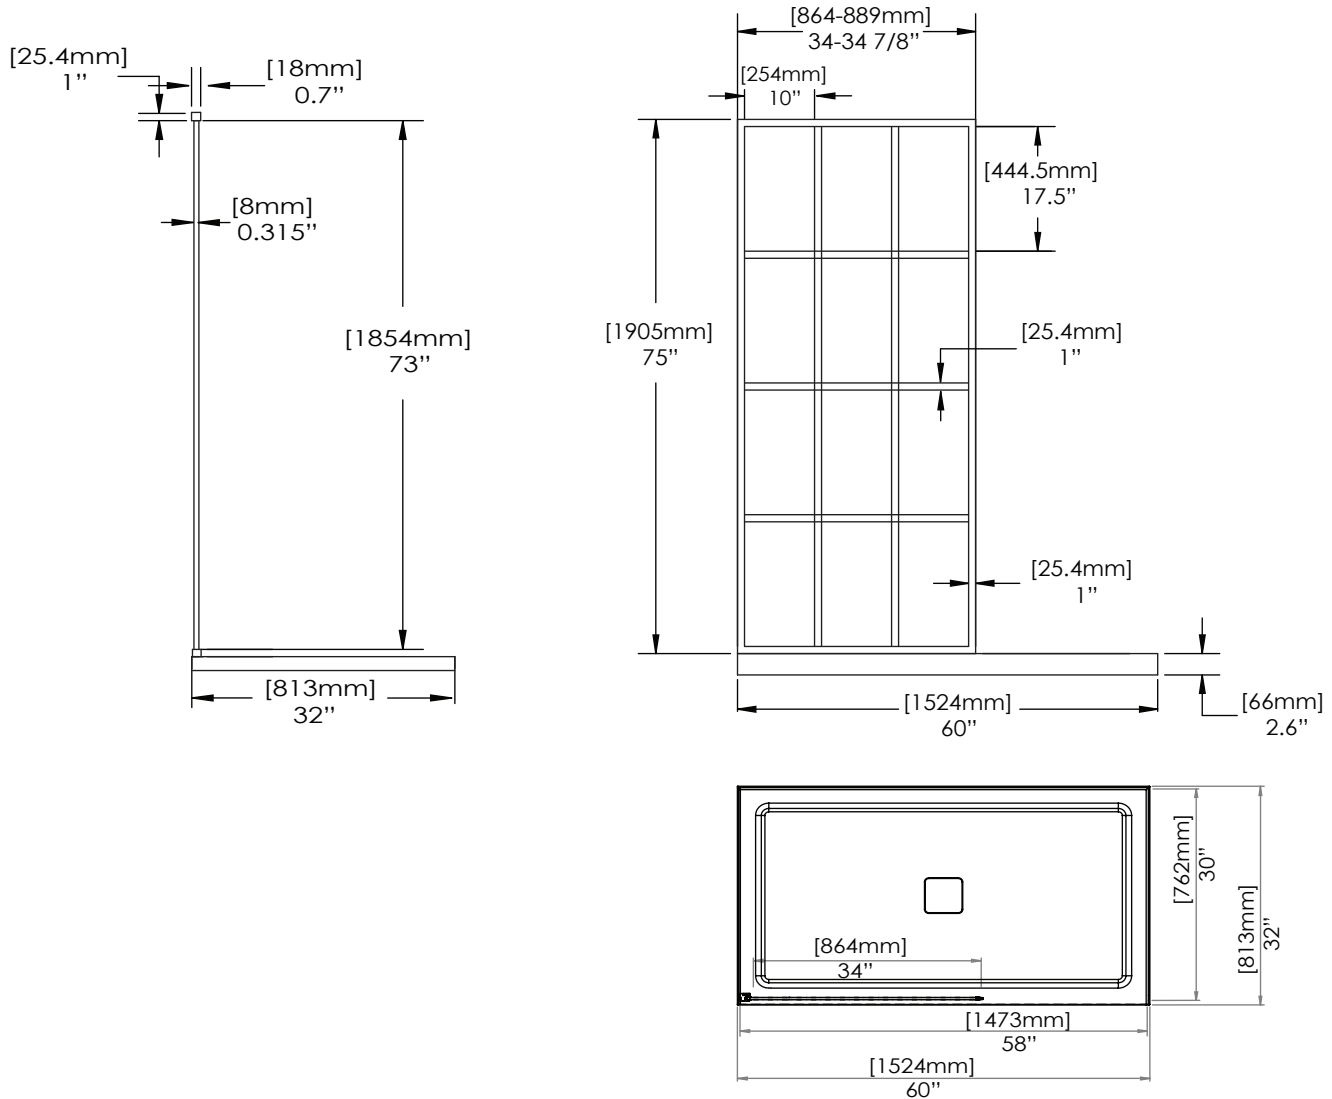

Walk-in Shower Door in BLACK MATTE

Porte de douche walk-in en noir mat

- Modern design
- Reversible installation (on left or right wall)
- Base reinforced with fiberglass
- 2.6" (6.6cm) low threshold base for easy access
- Anti-slip textured base
- 8mm clear tempered glass panels
- Black matte finish profiles and accessories

- Design moderne
- Installation réversible (sur le mur gauche ou droit)
- Base renforcé de fibre de verre
- Base avec seuil de 2.6" (6.6cm) pour accès facile
- Base texturée anti-dérapante
- Panneaux de verre trempé 8mm
- Profilés et accessoires en noir mat

* Dimensions can vary +/- 1/4" (6mm) / Les dimensions peuvent varier de +/- 1/4" (6mm)