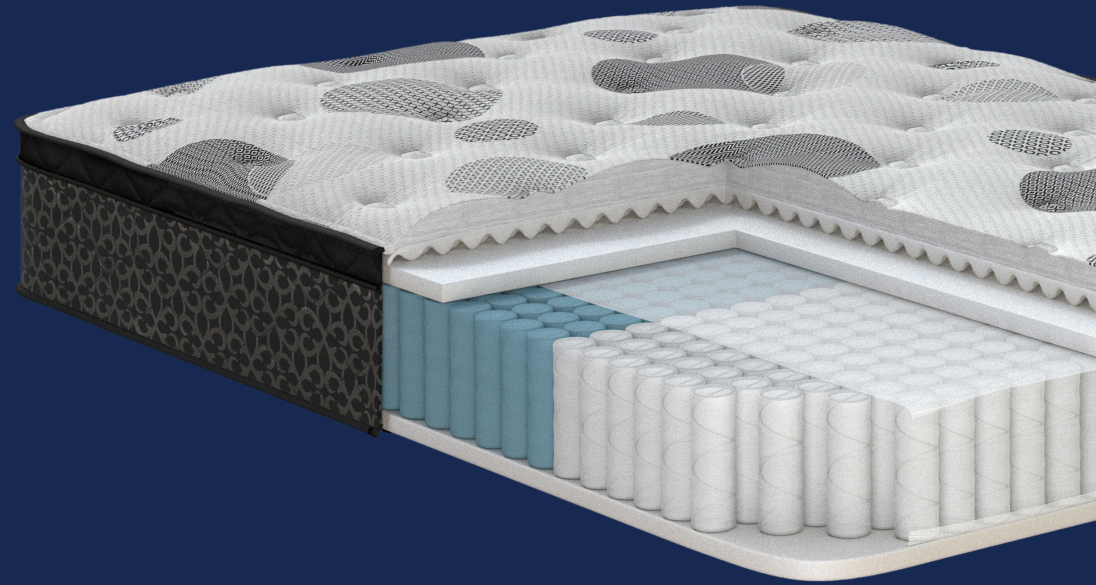

avanti

Dormir simplement

avantisleep.com

Study

800 ressorts ensachés faits en acier avec renforcement central et latéraux pour un soutien parfait.

- Matelassé fait de mousse convoluté et fibre de 1.5".
- Mousse confort 1".
- Matelas sans rotation.