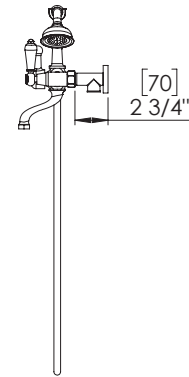

**Pillars mount  
Montage sur piliers**

**Wall mount  
Montage mural**

- Chrome finish
- Brass component
- High quality ceramic cartridge
- Handheld shower
- Floor or wall mount installation
- Mounting hardware
- Residential and indoor use only
- CUPC certified
- Made in China

- *Fini chrome*
- *Composantes en laiton*
- *Cartouche en céramique de haute qualité*
- *Douchette à main*
- *Installation au sol ou au mur*
- *Quincailleries d'installation*
- *Usage résidentiel et intérieur seulement*
- *Certifié CUPC*
- *Fabriquée en Chine*