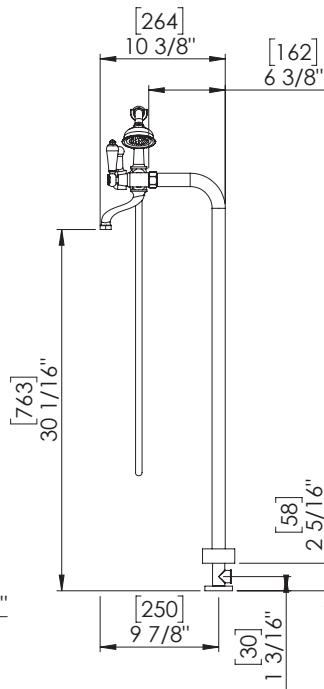

**Pillars mount  
Montage sur piliers**

**Wall mount  
Montage mural**

- Chrome finish
- Brass component
- High quality ceramic cartridge
- Handheld shower
- Floor or wall mount installation
- Mounting hardware
- Residential and indoor use only
- CUPC certified
- Made in China

- *Fini chrome*
- *Composantes en laiton*
- *Cartouche en céramique de haute qualité*
- *Douchette à main*
- *Installation au sol ou au mur*
- *Quincailleries d'installation*
- *Usage résidentiel et intérieur seulement*
- *Certifié CUPC*
- *Fabriquée en Chine*