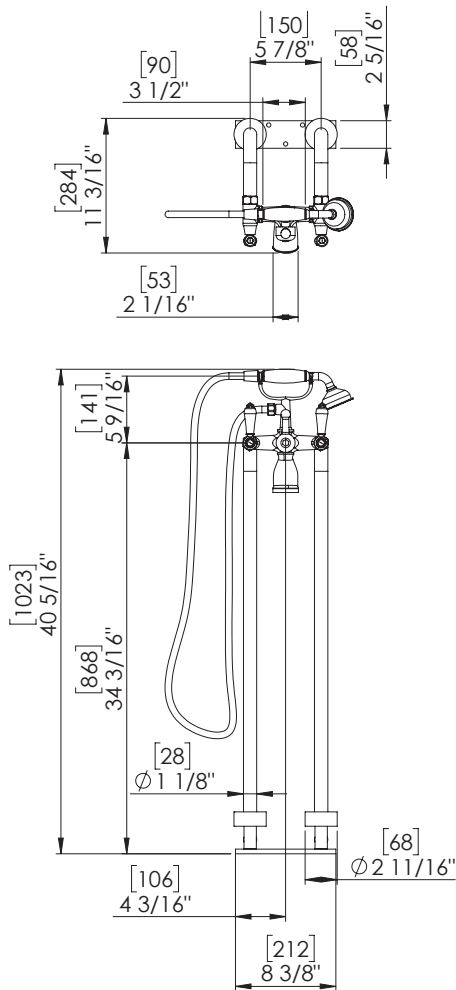

**Pillars mount  
Montage sur piliers**

**Wall mount  
Montage mural**

- Chrome finish
- Brass component
- High quality ceramic cartridge
- Handheld shower
- Floor or wall mount installation
- Mounting hardware
- Residential and indoor use only
- CUPC certified
- Made in China

- *Fini chrome*
- *Composantes en laiton*
- *Cartouche en céramique de haute qualité*
- *Douchette à main*
- *Installation au sol ou au mur*
- *Quincailleries d'installation*
- *Usage résidentiel et intérieur seulement*
- *Certifié CUPC*
- *Fabriquée en Chine*