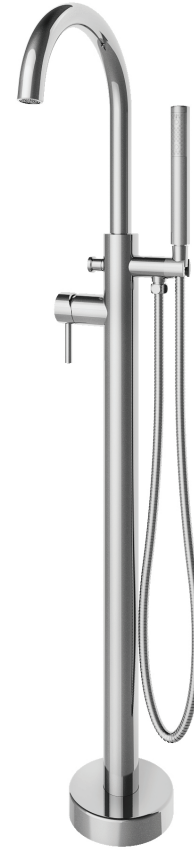

# Freestanding round faucet

## *Robinet autoportant rond*

- Single lever water and temperature control
- Made out of chromed brass or black
- High quality ceramic cartridge
- Pull out hand shower
- Mounting hardware and hot/cold waterlines are included
- Residential and indoor use only
- cUPC certified

- *Levier de contrôle unique pour ajustement du débit et de la température*
- *Fabriqué en laiton chromé ou noir*
- *Cartouche en céramique de haute qualité*
- *Douchette à main*
- *Quincaillerie d'installation et lignes d'eau chaude et froide incluses*
- *Usage résidentiel et intérieur seulement*
- *Certifié cUPC*