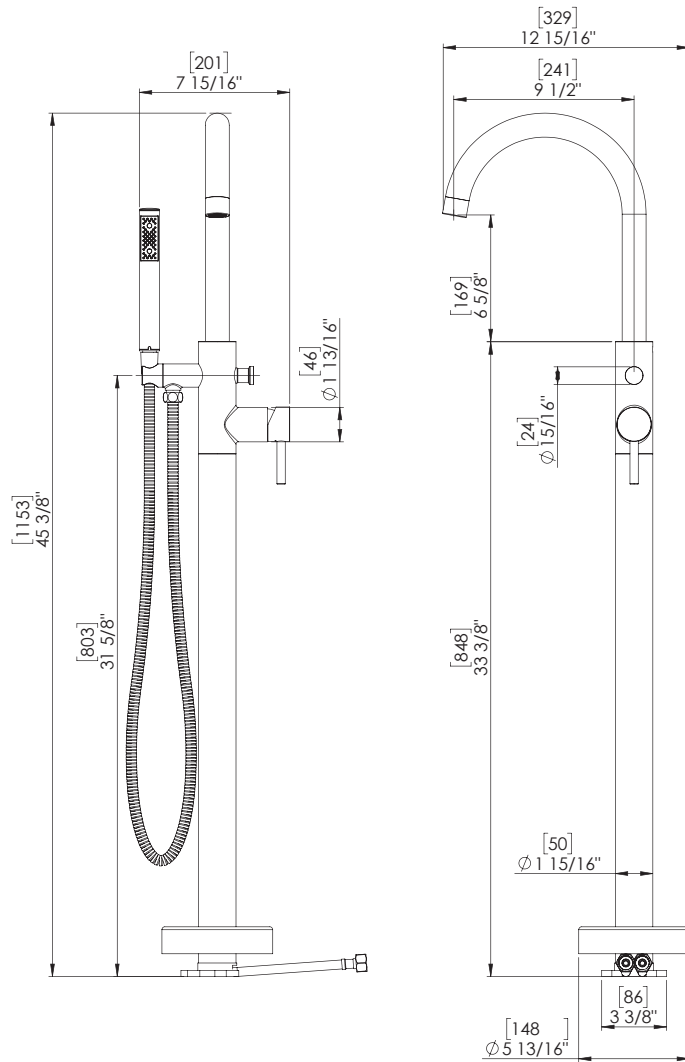

# Freestanding round faucet

## *Robinet autoportant rond*

- Single lever water and temperature control
- Made out of chromed brass or black
- High quality ceramic cartridge
- Pull out hand shower
- Mounting hardware and hot/cold waterlines are included
- Residential and indoor use only
- cUPC certified

- *Levier de contrôle unique pour ajustement du débit et de la température*
- *Fabriqué en laiton chromé ou noir*
- *Cartouche en céramique de haute qualité*
- *Douchette à main*
- *Quincaillerie d'installation et lignes d'eau chaude et froide incluses*
- *Usage résidentiel et intérieur seulement*
- *Certifié cUPC*