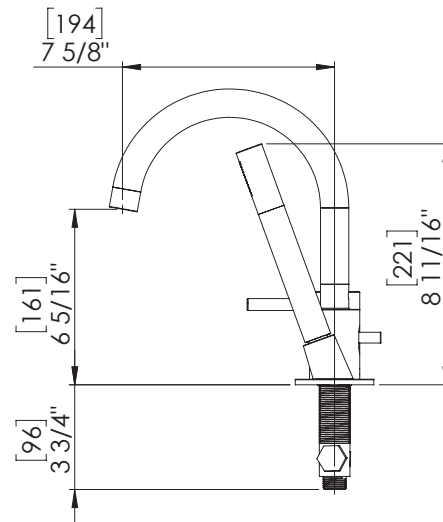

Roman bathtub faucet

Robinet pour baignoire romaine

- Single lever water and temperature control
- Made out of chromed brass
- High quality ceramic cartridge
- Pull out hand shower
- Three hole installation on bathtub
- Mounting hardware and hot/cold waterlines are included
- Residential and indoor use only
- CUPC certified
- Made in China

- *Levier de contrôle simple pour ajustement du débit et de la température*
- *Fabriqué en laiton chromé*
- *Cartouche en céramique de haute qualité*
- *Douchette à main extensible*
- *Installation à un trois trous sur bain*
- *Quincailleries d'installation et lignes d'eau chaude et froide incluses*
- *Usage résidentiel et intérieur seulement*
- *Certifié CUPC*
- *Fabriqué en Chine*