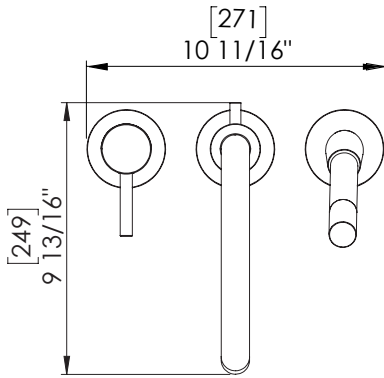

Roman bathtub faucet

Robinet pour baignoire romaine

- Single lever water and temperature control
- Made out of chromed brass
- High quality ceramic cartridge
- Pull out hand shower
- Three hole installation on bathtub
- Mounting hardware and hot/cold waterlines are included
- Residential and indoor use only
- CUPC certified
- Made in China

- *Levier de contrôle simple pour ajustement du débit et de la température*
- *Fabriqué en laiton chromé*
- *Cartouche en céramique de haute qualité*
- *Douchette à main extensible*
- *Installation à un trois trous sur bain*
- *Quincailleries d'installation et lignes d'eau chaude et froide incluses*
- *Usage résidentiel et intérieur seulement*
- *Certifié CUPC*
- *Fabriqué en Chine*