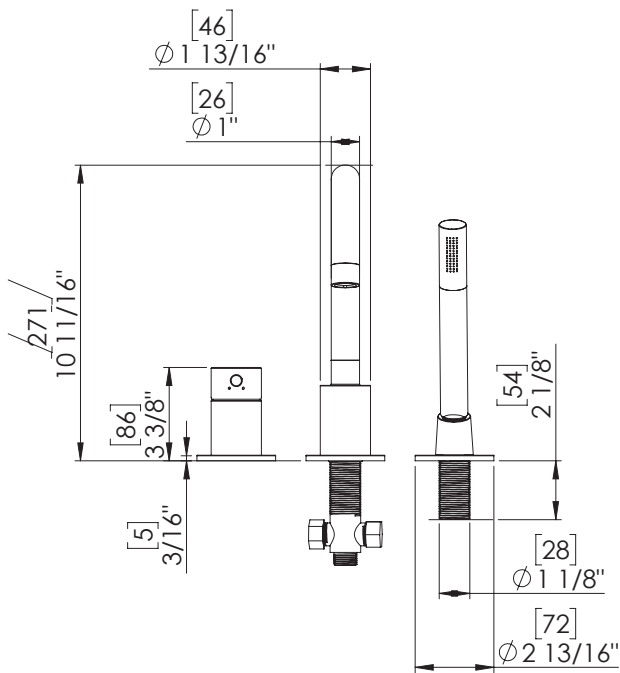

Roman bathtub faucet

Robinet pour baignoire romaine

- Single lever water and temperature control
- Made out of chromed brass
- High quality ceramic cartridge
- Pull out hand shower
- Three hole installation on bathtub
- Mounting hardware and hot/cold waterlines are included
- Residential and indoor use only
- CUPC certified
- Made in China

- *Levier de contrôle simple pour ajustement du débit et de la température*
- *Fabriqué en laiton chromé*
- *Cartouche en céramique de haute qualité*
- *Douchette à main extensible*
- *Installation à un trois trous sur bain*
- *Quincailleries d'installation et lignes d'eau chaude et froide incluses*
- *Usage résidentiel et intérieur seulement*
- *Certifié CUPC*
- *Fabriqué en Chine*