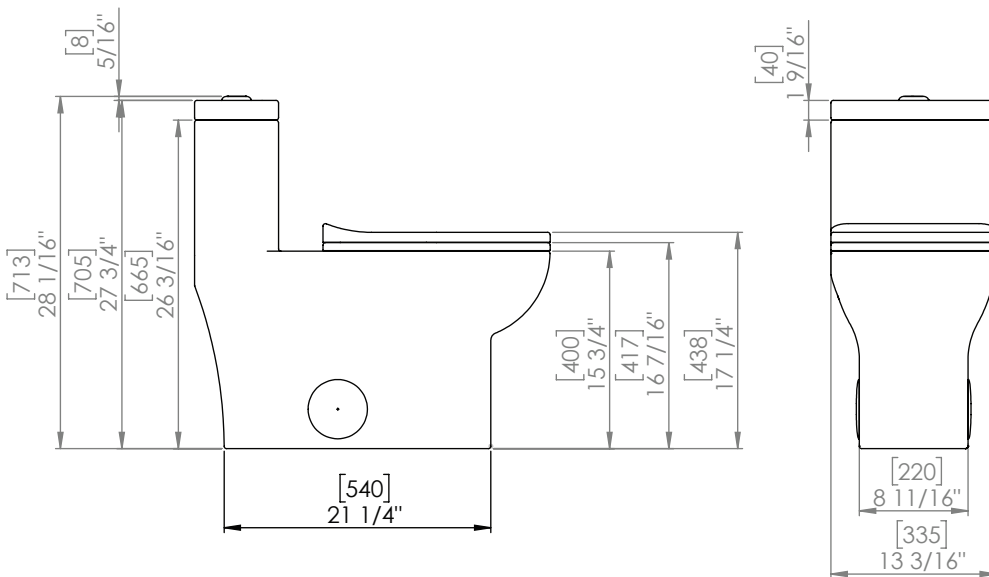

## TOILET-76

One piece porcelain toilet  
Toilette un morceau en porcelaine

Modern design  
Siphonic one piece toilet  
Elongated bowl  
Fully glazed trap way  
300 mm (12 in.) roughing inside  
Dual flush 1.6/1.2 Gal. (6/4 L)  
Soft closing seat  
1000 g MAP test  
cUPC certified

Design moderne  
Toilette un morceau à siphon  
Bol allongé  
Sortie vitrifiée  
300 mm (12 in.) plomberie interne  
Chasse d'eau double 1.6/1.2 Gal. (6/4 L)  
Siège à fermeture lente  
1000 g MAP test  
Certifié cUPC