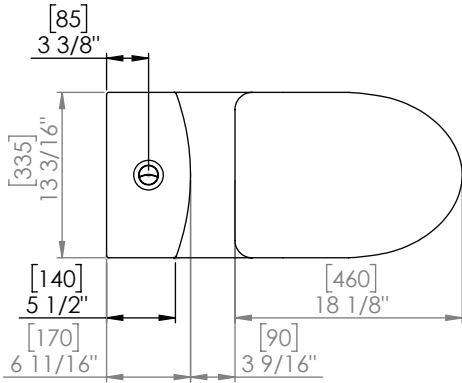

## TOILET-76

One piece porcelain toilet  
Toilette un morceau en porcelaine

Modern design  
Siphonic one piece toilet  
Elongated bowl  
Fully glazed trap way  
300 mm (12 in.) roughing inside  
Dual flush 1.6/1.2 Gal. (6/4 L)  
Soft closing seat  
1000 g MAP test  
cUPC certified

Design moderne  
Toilette un morceau à siphon  
Bol allongé  
Sortie vitrifiée  
300 mm (12 in.) plomberie interne  
Chasse d'eau double 1.6/1.2 Gal. (6/4 L)  
Siège à fermeture lente  
1000 g MAP test  
Certifié cUPC