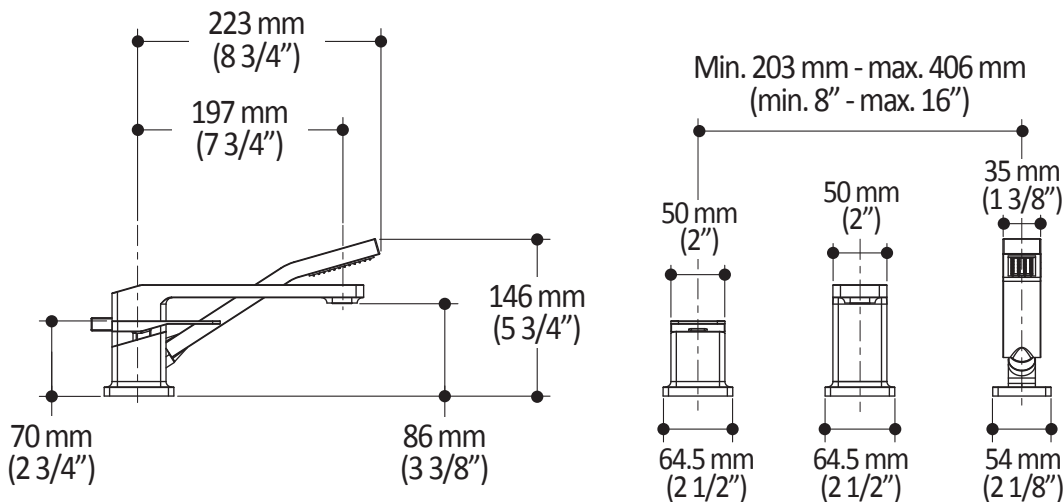

Dimensions du produit :

105195 requis

Important : Les dimensions sont approximatives et sont sujettes à changements sans préavis. Veuillez vous référer aux instructions d'installation.

Caractéristiques

- Construction en laiton massif
- Entrée d'eau mâle 1/2 NPT
- Équipé de bouchons d'essai
- Tuyau flexible 60" pour douchette
- Pour robinet avec cartouche standard ou robinet avec cartouche à pression équilibrée