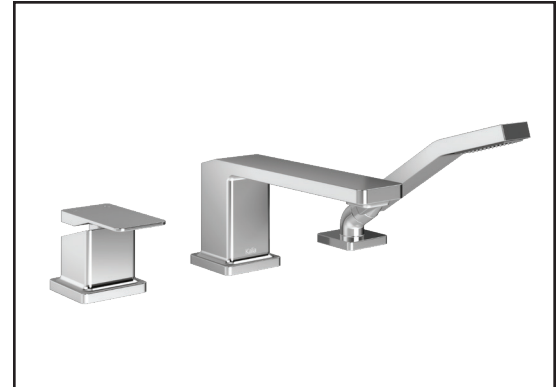

Caractéristiques

- Construction en laiton massif
- Valves anti-retour intégrées
- Tuyau flexible 60"
- Jet laminaire
- déviateur intégré
- Cartouche à haut débit avec disque en céramique

Couleurs (Finis)

- Chrome : BF1985-110
- Noir mat : BF1985-160

Débit maximal

- 29.3 L/min (7.75 gpm) à 60 psi

Certifications

Le modèle spécifié rencontre ou dépasse les normes suivantes :

Notes d'installation

L'installation doit être conforme aux instructions d'installation fournies avec le produit.

GARANTIE

Kalia inc. garantit ses produits contre tout défaut de matériel ou de fabrication dans des conditions normales d'utilisation et d'entretien. **Veillez vous référer à la garantie Kalia comprise avec chacun des produits pour obtenir plus de détails.**