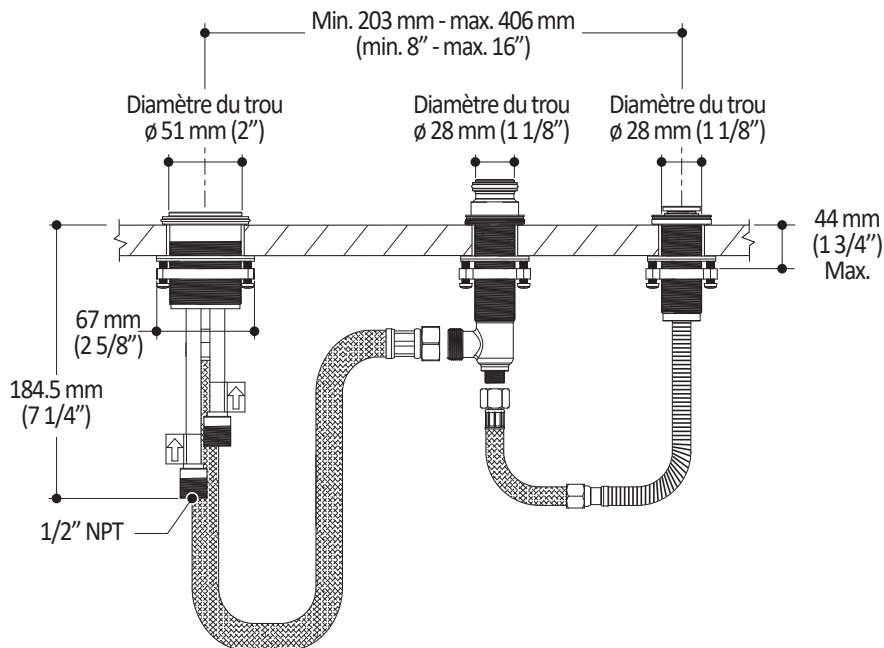

Composantes incluses

- BF1985-XXX* : Robinet de baignoire 3 morceaux avec douchette - cartouche incluse sans brut
- 105195 : Brut pour robinet de baignoire 3 morceaux avec douchette et bouchon d'essai - sans cartouche

Dimensions du produit :

105195 requis

Important : Les dimensions sont approximatives et sont sujettes à changements sans préavis. Veuillez vous référer aux instructions d'installation.

Caractéristiques

- Construction en laiton massif
- Entrée d'eau mâle 1/2 NPT
- Équipé de bouchons d'essai
- Tuyau flexible 60" pour douchette
- Pour robinet avec cartouche standard ou robinet avec cartouche à pression équilibrée

Dimensions du produit :

Important : Les dimensions sont approximatives et sont sujettes à changements sans préavis. Veuillez vous référer aux instructions d'installation.