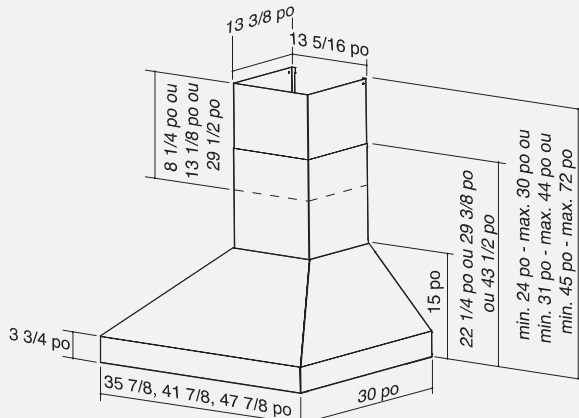

Qu'il s'agisse de la pièce maîtresse ou qu'elle fasse briller son environnement, la hotte **BEST** inspire la performance haut de gamme.

Hauteur d'installation recommandée
au-dessus de la surface de cuisson : 36 po

DIMENSIONS*

Interne modulaire (aucun ventilateur compris, vendu séparément) - Profondeur : 30 po

36 po	WTD9M36SB
42 po	WTD9M42SB
48 po	WTD9M48SB

* Pour les dimensions exactes, veuillez vous référer au dessin technique de chaque modèle.