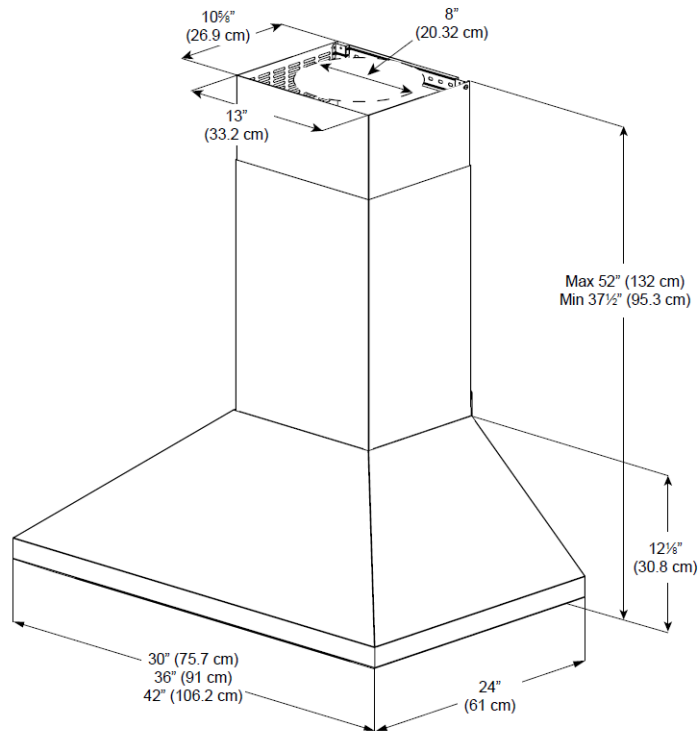

Modèle Sélectionné	
Numéro de Modèle	ELN630S2
Apparence extérieure	
Couleur	Acier inoxydable
Grade d'acier inoxydable	430
Dimensions	
Dimensions	30" (L) X 24" (P) X 12 1/8" (H)
Caractéristiques	
Contrôle	Boutons rotatifs en acier inoxydable, rétractables et lumineux
Éclairage	2 ampoules 2.5W DEL Premium, 1 intensité (ampoules incluses)
Type de moteur	600 PCM, 4 vitesses
Puissance du moteur	Vitesse 1, 205 PCM, 1.4 sones Vitesse 2, 350 PCM, 2.6 sones Vitesse 3, 510 PCM, 4.5 sones Vitesse 4, 600 PCM, 6.0 sones
Type de filtre	2 filtres à chicane en acier inoxydable
Type d'évacuation	Extérieur seulement
Type de transition de sortie	8" circulaire Clapet anti-retour inclus
Cheminée (évacuation extérieure)	Pour un plafond de 8'8" à 10'8" de hauteur Pour plafond de 7'6" à 9'11" (cuisson elect) & 8'0" à 9'11" (cuisson au gaz) Système "Hush"
Caractéristiques spéciales	
Conditions électriques	
Exigences électriques	120V-60 HZ / 550 Watt à 4.6 Amps
Accessoires (Optionnels)	
Extension de couvre conduit (évacuation extérieure)	KIT02785 (Plafond de 9'3"-13'0"(elect) et 9'9" -13'0" (gaz))
Kit Moteur externe	KIT0153054 (1200 PCM compatible transition 8" & 10")
Kit Moteur Inline	KIT0154387 (1200 PCM-compatible transition 8" & 10")
Garantie	
Garantie complète de 2 ans	Appareil complet: pièces et main d'oeuvre; à domicile

Dimensions

Installation

A	Hauteur du plancher au plafond	variable
B	Hauteur du plancher au comptoir (standard)	36"
C	Hauteur recommandée entre la surface de cuisson et le dessous de la hotte	27" min. - 30" max
D	Hauteur de la hotte	12 1/8"
E	Hauteur de la cheminée	25 3/8" à 39 7/8"

Sortie

8" circulaire (par le dessus)

Les renseignements que cette fiche contient sont fondés sur des sources que nous croyons fiables, mais nous ne pouvons les garantir et ils peuvent par ailleurs être incomplets ou changer sans préavis