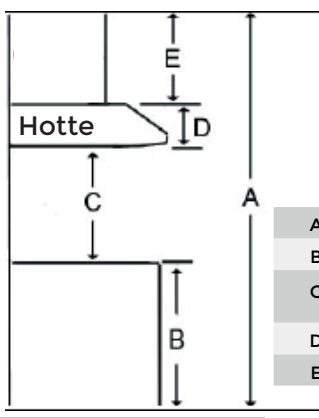

Modèle Sélectionné	
Numéro de Modèle	ELN630S2
Apparence extérieure	
Couleur	Acier inoxydable
Grade d'acier inoxydable	430
Dimensions	
Dimensions	30" (L) X 24" (P) X 12 1/8" (H)
Caractéristiques	
Contrôle	Boutons rotatifs en acier inoxydable, rétractables et lumineux
Éclairage	2 ampoules 2.5W DEL Premium, 1 intensité (ampoules incluses)
Type de moteur	600 PCM, 4 vitesses
Puissance du moteur	Vitesse 1, 205 PCM, 1.4 sones Vitesse 2, 350 PCM, 2.6 sones Vitesse 3, 510 PCM, 4.5 sones Vitesse 4, 600 PCM, 6.0 sones
Type de filtre	2 filtres à chicane en acier inoxydable
Type d'évacuation	Extérieur seulement
Type de transition de sortie	8" circulaire Clapet anti-retour inclus
Cheminée (évacuation extérieure)	Pour un plafond de 8'8" à 10'8" de hauteur Pour plafond de 7'6" à 9'11" (cuisson elect) & 8'0" à 9'11" (cuisson au gaz) Système "Hush"
Caractéristiques spéciales	
Conditions électriques	
Exigences électriques	120V-60 HZ / 550 Watt à 4.6 Amps
Accessoires (Optionnels)	
Extension de couvre conduit (évacuation extérieure)	KIT02785 (Plafond de 9'3"-13'0"(elect) et 9'9" -13'0" (gaz))
Kit Moteur externe	KIT0153054 (1200 PCM compatible transition 8" & 10")
Kit Moteur Inline	KIT0154387 (1200 PCM-compatible transition 8" & 10")
Garantie	
Garantie complète de 2 ans	Appareil complet: pièces et main d'oeuvre; à domicile

Dimensions

Installation

A	Hauteur du plancher au plafond	variable
B	Hauteur du plancher au comptoir (standard)	36"
C	Hauteur recommandée entre la surface de cuisson et le dessous de la hotte	27" min. - 30" max
D	Hauteur de la hotte	12 1/8"
E	Hauteur de la cheminée	25 3/8" à 39 7/8"

Sortie

8" circulaire (par le dessus)

Les renseignements que cette fiche contient sont fondés sur des sources que nous croyons fiables, mais nous ne pouvons les garantir et ils peuvent par ailleurs être incomplets ou changer sans préavis