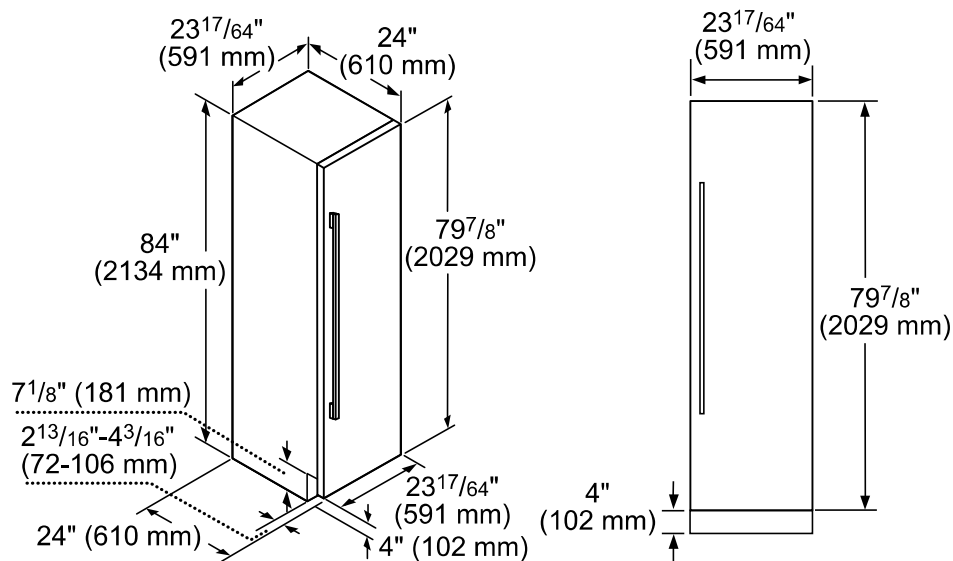

DÉTAILS TECHNIQUES

Watts (W)	350 W
Courant (A)	15 A
Volts (V)	110-120 V
Fréquence (Hz)	60 Hz
Longueur du cordon d'alimentation (po)	118
Type de fiche d'alimentation	120 V-3 broches

DIMENSIONS ET POIDS

Dimensions de l'appareil ménager (H x L x P) (po)	83 3/4 po* x 23 3/4 po x 24 po
Taille de découpe exigée (H x L x P) (po)	84 po x 24 po x 25 po
Poids brut / net (lb)	330 / 352 lb

** La poignée de porte doit être ajoutée à cette dimension

* Dépend de l'épaisseur de la porte du meuble. 3/4" (19 mm) s'applique à la porte en acier spécial. (accessoire en option).

T24IR905SP

COLONNE ENCASTRÉE DE 24 PO POUR ALIMENTS FRAIS

COLLECTION FREEDOMMD, PRÊT POUR PANNEAU

DIMENSIONS DU PRODUIT ET DU PANNEAU

ACCESSOIRES (EN OPTION)

PANNEAUX DE PORTE PLATS EN ACIER INOXYDABLE

Panneau de porte plat de 24 po en acier inoxydable

TFL24IR800