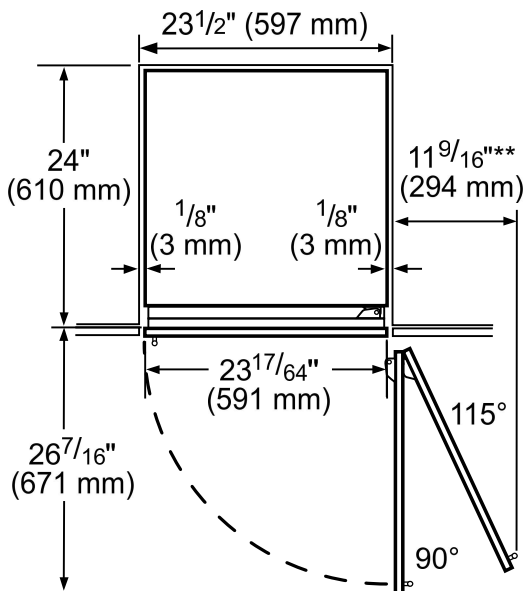

DÉTAILS TECHNIQUES

Watts (W)	350 W
Courant (A)	15 A
Volts (V)	110-120 V
Fréquence (Hz)	60 Hz
Longueur du cordon d'alimentation (po)	118
Type de fiche d'alimentation	120 V-3 broches

DIMENSIONS ET POIDS

Dimensions de l'appareil ménager (H x L x P) (po)	83 3/4 po* x 23 3/4 po x 24 po
Taille de découpe exigée (H x L x P) (po)	84 po x 24 po x 25 po
Poids brut / net (lb)	330 / 352 lb

** La poignée de porte doit être ajoutée à cette dimension

* Dépend de l'épaisseur de la porte du meuble. 3/4" (19 mm) s'applique à la porte en acier spécial. (accessoire en option).

T24IR905SP

COLONNE ENCASTRÉE DE 24 PO POUR ALIMENTS FRAIS