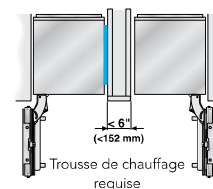

Système de rails de 24 po à fruits et légumes

24HFGALBIN

Bac de 24 po d'une capacité d'un demi-gallon

FRAMEKIT10

Trousse de cadre FreedomMD

Pour toute installation de colonne personnalisée dans des découpes de 24 pouces de profondeur. Deux garnitures latérales métalliques à placer entre la paroi intérieure de la découpe et l'appareil pour aider à surmonter le problème des retours d'armoires non finies.

HEATRKIT20 - 13 W @ 120 V

Trousse de chauffage FreedomMD
Lorsque deux appareils ménagers sont installés à proximité, une trousse d'étanchéité devra être utilisée. Pour des combinaisons qui impliquent une colonne réfrigérante, cette trousse d'étanchéité est comprise. Pour toutes les autres combinaisons côte-à-côte (non traditionnelles, comme deux colonnes à vin, deux congélateurs inférieurs, etc.) ou lorsque les appareils sont installés moins de 6 pouces (152 mm) l'un de l'autre sans être branchés côte-à-côte, achetez cette trousse. Cette trousse est recommandée pour une utilisation avec une installation dans des zones qui sont sujettes à l'humidité, ou à proximité d'un mur extérieur.