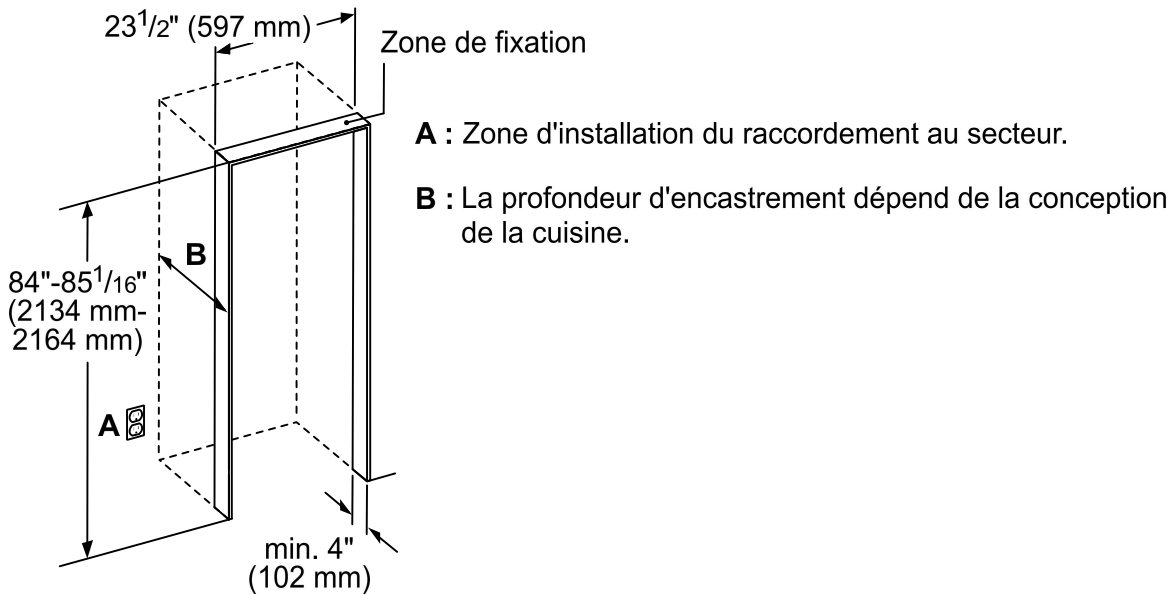

T24IR905SP

COLONNE ENCASTRÉE DE 24 PO POUR ALIMENTS FRAIS

COLLECTION FREEDOMMD, PRÊT POUR PANNEAU

GARANTIE

Limitée, sur tout l'appareil, pièces et main-d'œuvre sur n'importe quelle pièce défectueuse du réfrigérateur en raison d'un défaut de fabrication	2 ans
Garantie limitée sur système* de réfrigération hermétique, pièces et main d'oeuvre	3 à 6 ans
Garantie limitée sur système* de réfrigération hermétique, pièces seulement	7 à 12 ans
Garantie limitée anticorrosion de l'acier inoxydable	Toute la vie

*Le système de réfrigération hermétique comprend le compresseur, l'évaporateur, le condenseur, le déshydrateur/passoire et le tuyau de raccordement

DIMENSIONS DE LA DÉCOUPE