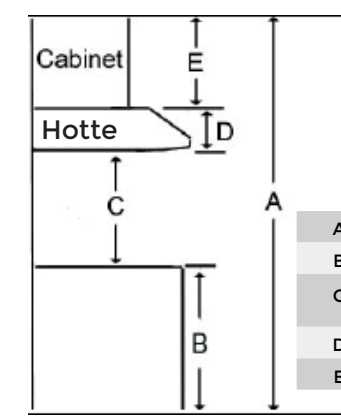

Modèle Sélectionné	
Numéro de Modèle	EMZ630S3
Apparence extérieure	
Couleur	Acier inoxydable
Grade d'acier inoxydable	430
Dimensions	
Dimensions	30" (L) X 19 11/16" (P) X 2 3/8" (H)
Caractéristiques	
Contrôle	Multi-fonction Électronique avec affichage vitrifié noir
Éclairage	2 ampoules, 2.5W DEL Premium, à intensité variable (ampoules incluses)
Type de moteur	600 PCM, 4 vitesses
Système de réduction de PCM (<300 PCM)	Fonction incluse
Puissance du moteur	Vitesse 1, 160 PCM, 1.2 sones Vitesse 2, 280 PCM, 3.3 sones Vitesse 3, 470 PCM, 6.0 sones Vitesse 4, 600 PCM, 8.2 sones
Type de filtre	Filtres micro perforés en acier inoxydable (X2)
Type d'évacuation	Extérieure ou à recirculation (ensemble à recirculation vendu en option)
Type de transition de sortie	6" circulaire (dessus) Clapet anti-retour inclus
Cheminée (évacuation extérieure)	Pour un plafond de 7'6" à 10'2" de hauteur
Cheminée (à recirculation)	Pour un plafond de 7'10" à 10'6" de hauteur
Caractéristiques spéciales	Système "Hush"
Conditions électriques	
Exigences électriques	120V-60 HZ / 490 Watt à 4.1 Amps
Accessoires (Optionnels)	
Extension de couvre conduit (évacuation extérieure)	KIT02785 Pour Plafond de 8'6"-12'2" de hauteur (avec accessoires appropriés)
Extension de couvre conduit (à recirculation)	KIT02785 Pour plafond de 8'10" à 12'6" de hauteur (avec accessoires appropriés)
Ensemble à recirculation	KIT0102875 (pour 30" & 36" 6 déflecteurs, 3 filtres charbons et clips)
Garantie	
Garantie complète de 2 ans	Appareil complet: pièces et main d'oeuvre; à domicile

Dimensions

Installation

A	Hauteur du plancher au plafond	variable
B	Hauteur du plancher au comptoir (standard)	36"
C	Hauteur recommandée entre la surface de cuisson et le dessous de la hotte	27" min. - 30" max
D	Hauteur de la hotte	19/16"
E	Hauteur de la cheminée	27 15/16" à 52 3/8"