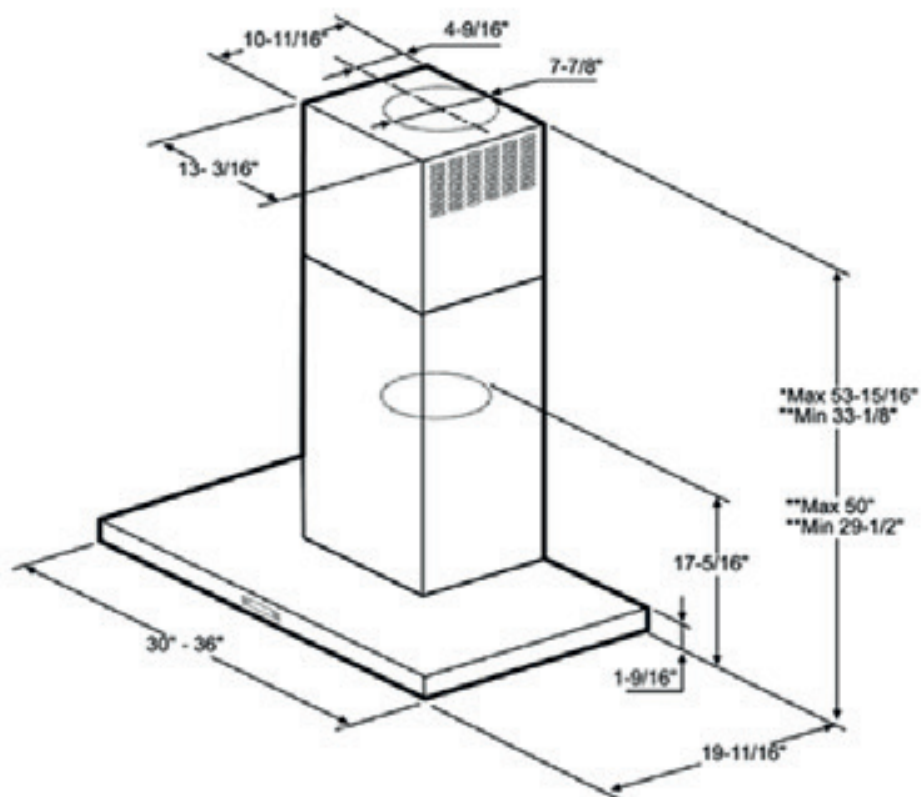

Modèle Sélectionné	
Numéro de Modèle	EMZ630S3
Apparence extérieure	
Couleur	Acier inoxydable
Grade d'acier inoxydable	430
Dimensions	
Dimensions	30" (L) X 19 11/16" (P) X 2 3/8" (H)
Caractéristiques	
Contrôle	Multi-fonction Électronique avec affichage vitrifié noir
Éclairage	2 ampoules, 2.5W DEL Premium, à intensité variable (ampoules incluses)
Type de moteur	600 PCM, 4 vitesses
Système de réduction de PCM (<300 PCM)	Fonction incluse
Puissance du moteur	Vitesse 1, 160 PCM, 1.2 sones Vitesse 2, 280 PCM, 3.3 sones Vitesse 3, 470 PCM, 6.0 sones Vitesse 4, 600 PCM, 8.2 sones
Type de filtre	Filtres micro perforés en acier inoxydable (X2)
Type d'évacuation	Extérieure ou à recirculation (ensemble à recirculation vendu en option)
Type de transition de sortie	6" circulaire (dessus) Clapet anti-retour inclus
Cheminée (évacuation extérieure)	Pour un plafond de 7'6" à 10'2" de hauteur
Cheminée (à recirculation)	Pour un plafond de 7'10" à 10'6" de hauteur
Caractéristiques spéciales	Système "Hush"
Conditions électriques	
Exigences électriques	120V-60 HZ / 490 Watt à 4.1 Amps
Accessoires (Optionnels)	
Extension de couvre conduit (évacuation extérieure)	KIT02785 Pour Plafond de 8'6"-12'2" de hauteur (avec accessoires appropriés)
Extension de couvre conduit (à recirculation)	KIT02785 Pour plafond de 8'10" à 12'6" de hauteur (avec accessoires appropriés)
Ensemble à recirculation	KIT0102875 (pour 30" & 36" 6 déflecteurs, 3 filtres charbons et clips)
Garantie	
Garantie complète de 2 ans	Appareil complet: pièces et main d'oeuvre; à domicile

Dimensions

Installation

A	Hauteur du plancher au plafond	variable
B	Hauteur du plancher au comptoir (standard)	36"
C	Hauteur recommandée entre la surface de cuisson et le dessous de la hotte	27" min. - 30" max
D	Hauteur de la hotte	19/16"
E	Hauteur de la cheminée	27 15/16" à 52 3/8"