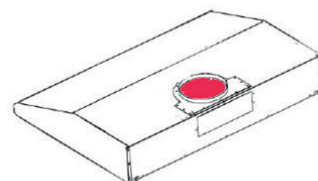

Dimensions

Installation

A	Hauteur du plancher au plafond	variable
B	Hauteur du plancher au comptoir (standard)	36"
C	Hauteur recommandée entre la surface de cuisson et le dessous de la hotte	27" min. - 30" max
D	Hauteur de la hotte	19/16"
E	Hauteur de la cheminée	27 15/16" à 52 3/8"

Sortie

6" circulaire (par le dessus)

Les renseignements que cette fiche contient sont fondés sur des sources que nous croyons fiables, mais nous ne pouvons les garantir et ils peuvent par ailleurs être incomplets ou changer sans préavis