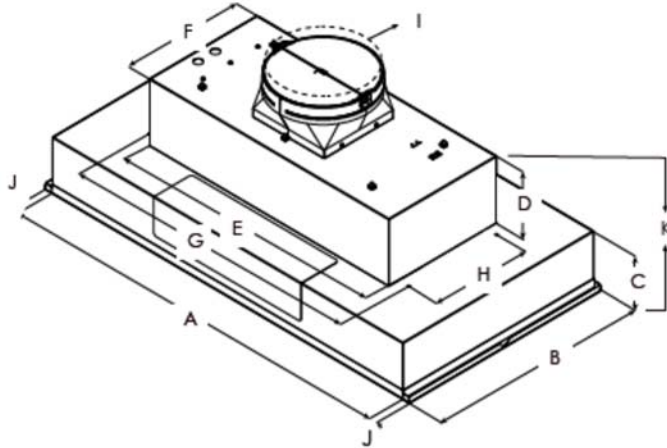

<b>Modèle Sélectionné</b>	
Numéro de Modèle	EAR634SS
Manufacturier	ELICA
<b>Apparence extérieure</b>	
Couleur	Acier inoxydable
Grade d'acier inoxydable	430
<b>Dimensions</b>	
Dimensions	34½" (L) X 22" (P) X 12" (H)
<b>Caractéristiques</b>	
Contrôle	Boutons rotatifs en acier inoxydable, rétractables et lumineux
Éclairage	2 ampoules 2.5W DEL Premium, 1 intensité (ampoules incluses)
Type de moteur	Système de silence HUSH   1200 PCM, 4 vitesses
Puissance du moteur	Vitesse 1, 190 PCM, 2.1 sones Vitesse 2, 330 PCM, 4.4 sones Vitesse 3, 490 PCM, 7.8 sones Vitesse 4, 600 PCM, 11.9 sones
Type de filtre	2 filtres à chicane en acier inoxydable
Type d'évacuation	Extérieur seulement
Type de transition de sortie	10" circulaire (dessus)   Clapet anti-retour inclus
Capteur Heatguard	Oui
Caractéristiques spéciales	Système "Hush"
Systeme Hush	Oui
<b>Conditions électriques</b>	
Exigences électriques	120V-60 HZ / 550 Watt à 4.6 Amps
<b>Accessoires (Optionnels)</b>	
Kit Moteur externe	KIT0153054 (1200 PCM compatible transition 8" & 10")
Kit Moteur Inline	KIT0154387 (1200 PCM-compatible transition 8" & 10")
<b>Garantie</b>	
Garantie complète de 2 ans	Appareil complet: pièces et main d'oeuvre; à domicile

## Dimensions

	EAR628S4	EAR634SS	EAR140S4	EAR146S4
A	28½" (72.4 cm)	34½" (87.6 cm)	40½" (103 cm)	46½" (118 cm)
B	22" (55.9 cm)	22" (55.9 cm)	22" (55.9 cm)	
C	5 7/16" (13.8 cm)			
D	6 ½" (16.4 cm)			
E	27 9/16" (70 cm)			
F	12 7/16" (31.6 cm)			
G	29 13/16" (75.7 cm)			
H	10 1/8" (25.7 cm)			
I	10" (25.4 cm)			
J	¾" (1.9 cm)			
K	11 1/2" (30.4 cm)			