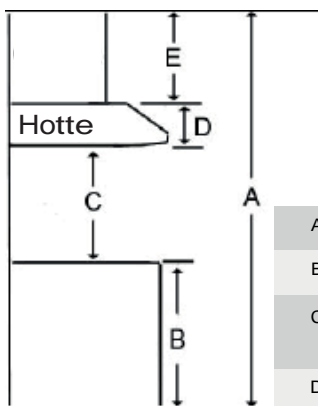

Installation

A	Hauteur du plancher au plafond	variable
B	Hauteur du plancher au comptoir (standard)	36"
C	Hauteur recommandée entre la surface de cuisson et le dessous de la hotte	27" min. - 30" max
D	Hauteur de la hotte	11 ½"
E	Hauteur de la cheminée	N/A