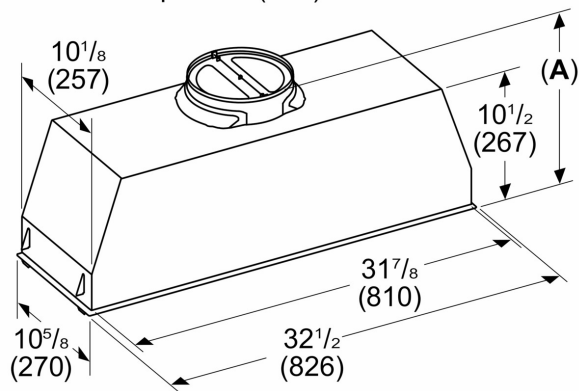

Code universel des produits: 825225961291
 Matériau: Acier inox
 Puissance: 338 W
 Tension: 120 V
 Longueur du cordon d'alimentation (po): 51 1/8"
 Longueur du cordon d'alimentation: 150.0 cm
 Type de prise: sans fiche
 Dimensions globales du produit (H x L x P) (po): ... 12 5/8" + 5 3/4" x 36 x 10 5/8"
 Dimensions globales du produit (H x L x P): 145 MM x 914.0 x 270.0 mm
 Dimensions du produit emballé (H x L x P): 15.51 x 12.99 x 37.24
 Dimensions du produit emballé (H x L x P): 394 x 330 x 946 mm
 Distance requise au-dessus de la table de cuisson/cuisinière: 30"/30"
 Poids net: 29.000 lbs
 Poids net: 13.3 kg
 Poids brut: 33.000 lbs
 Poids brut: 14.9 kg
 Emplacement du moteur: Moteur intégré dans la hotte
 Diamètre du conduit de ventilation supérieur (po): 8
 Direction de l'évacuation: verticale
 Clapet anti-retour: Oui
 Modes d'arrêt différé: 10M min

Design

- Bel éclairage blanc à DEL à plusieurs niveaux
- Tableau de commande encastrable vendu séparément

Masterpiece®, Hotte classique, 36"
VCI6B36ZS

Mesures en pouces (mm)

A: Hauteur hors tout

- Avec une transition de conduit de 6 po = 324 mm (12³/₄ po)
- Avec une transition de conduit de 8 po = 321 mm (12⁵/₈ po)

Mesures en pouces (mm)

A: Emplacement de l'ouverture du conduit (à partir du bord intérieur arrière de l'armoire)

B: Hauteur minimale pour une évacuation verticale = 381 cm (15 po), hauteur minimale pour une évacuation horizontale ou un recyclage = 584 cm (23 po)