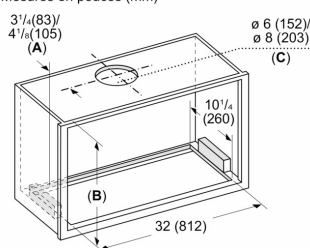

Code universel des produits: 825225961291
 Matériau: Acier inox
 Puissance: 338 W
 Tension: 120 V
 Longueur du cordon d'alimentation (po): 51 1/8"
 Longueur du cordon d'alimentation: 150.0 cm
 Type de prise: sans fiche
 Dimensions globales du produit (H x L x P) (po): ... 12 5/8" + 5 3/4" x 36 x 10 5/8"
 Dimensions globales du produit (H x L x P): 145 MM x 914.0 x 270.0 mm
 Dimensions du produit emballé (H x L x P): 15.51 x 12.99 x 37.24
 Dimensions du produit emballé (H x L x P): 394 x 330 x 946 mm
 Distance requise au-dessus de la table de cuisson/cuisinière: 30"/30"
 Poids net: 29.000 lbs
 Poids net: 13.3 kg
 Poids brut: 33.000 lbs
 Poids brut: 14.9 kg
 Emplacement du moteur: Moteur intégré dans la hotte
 Diamètre du conduit de ventilation supérieur (po): 8
 Direction de l'évacuation: verticale
 Clapet anti-retour: Oui
 Modes d'arrêt différé: 10M min

Design

- Bel éclairage blanc à DEL à plusieurs niveaux
- Tableau de commande encastrable vendu séparément

Masterpiece®, Hotte classique, 36"
VCI6B36ZS

Mesures en pouces (mm)

A: Hauteur hors tout

- Avec une transition de conduit de 6 po = 324 mm (12³/₄ po)
- Avec une transition de conduit de 8 po = 321 mm (12⁵/₈ po)

Mesures en pouces (mm)

A: Emplacement de l'ouverture du conduit (à partir du bord intérieur arrière de l'armoire)

B: Hauteur minimale pour une évacuation verticale = 381 cm (15 po), hauteur minimale pour une évacuation horizontale ou un recyclage = 584 cm (23 po)