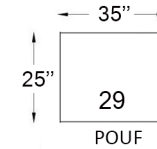

Dream

Configurations

Profondeur du siège: 22"
Hauteur du siège: 19 1/2"
Hauteur du bras: 25 1/2"