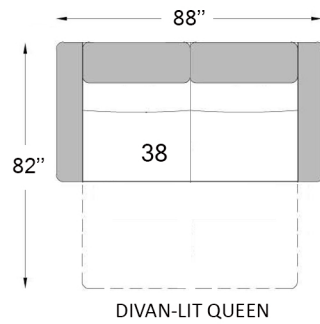

Dream

Configurations

Profondeur du siège: 22"
Hauteur du siège: 19 1/2"
Hauteur du bras: 25 1/2"