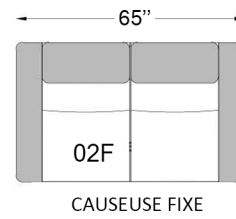

Dream

Configurations

Profondeur du siège: 22"
Hauteur du siège: 19 1/2"
Hauteur du bras: 25 1/2"