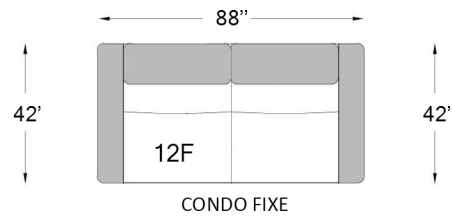

Dream

Configurations

Profondeur du siège: 22"
Hauteur du siège: 19 1/2"
Hauteur du bras: 25 1/2"