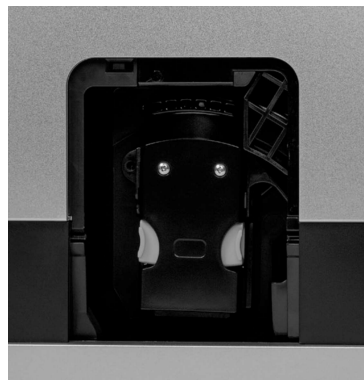

Réglage du moulin sur 5 niveaux

Groupe surdimensionné amovible