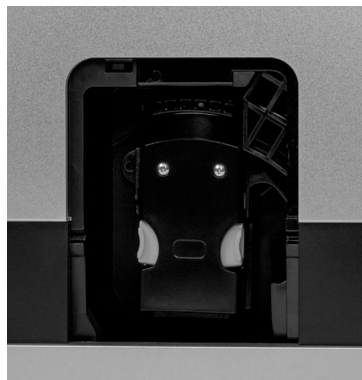

### Dimensions L x P x H

7" x 15 1/2" x 12 1/2" / 178 x 396 x 320 mm

5 choix personnalisables  
Tige vapeur facile d'utilisation!

Réglage du moulin sur 5 niveaux

Groupe surdimensionné amovible