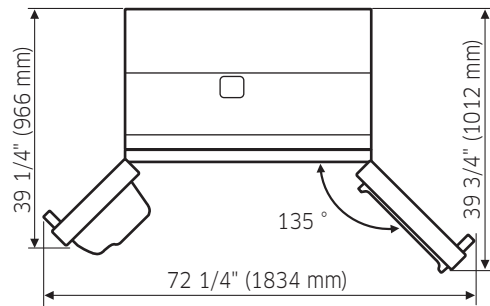

Exigences relatives à l'installation

Exigences relatives à l'installation

Caractéristiques techniques de l'appareil

Dimensions du réfrigérateur

Dimensions extérieures (L x H x P) : 42" x 83 1/2" x 28 1/4" (1067 x 2121 x 720 mm)

Reportez-vous aux images et au tableau ci-dessous, ainsi qu'à la page suivante, pour connaître les exigences d'espace pour l'installation.

Caractéristiques techniques de l'appareil

REMARQUE

Les mesures de votre réfrigérateur peuvent différer de celles répertoriées ci-dessus, en fonction de la méthode de mesure.