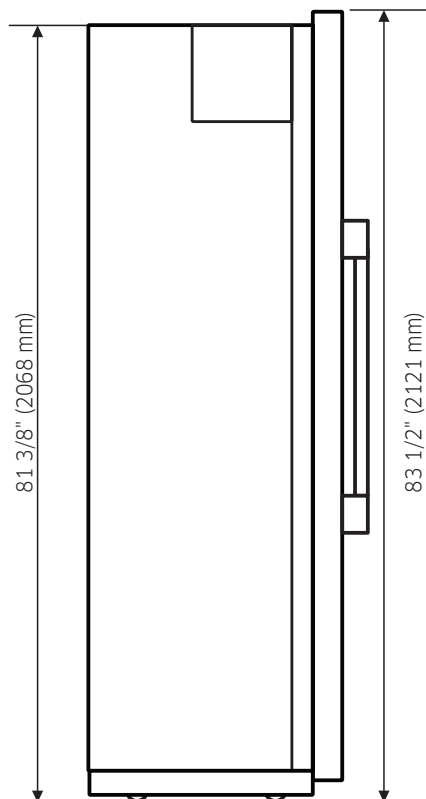

Exigences relatives à l'installation

Exigences relatives à l'installation

Caractéristiques techniques de l'appareil

Dimensions du réfrigérateur

Dimensions extérieures (L x H x P) : 42" x 83 1/2" x 28 1/4" (1067 x 2121 x 720 mm)

Reportez-vous aux images et au tableau ci-dessous, ainsi qu'à la page suivante, pour connaître les exigences d'espace pour l'installation.

Caractéristiques techniques de l'appareil

REMARQUE

Les mesures de votre réfrigérateur peuvent différer de celles répertoriées ci-dessus, en fonction de la méthode de mesure.