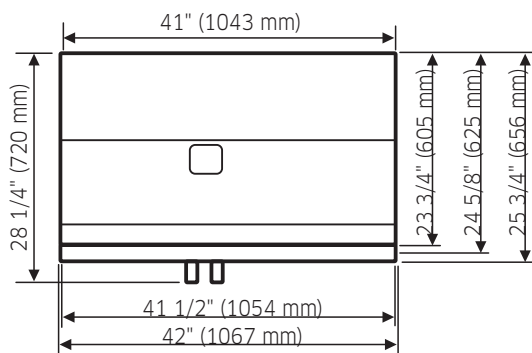

Exigences relatives à l'installation

Exigences relatives à l'installation

Caractéristiques techniques de l'appareil

Dimensions du réfrigérateur

Dimensions extérieures (L x H x P) : 42" x 83 1/2" x 28 1/4" (1067 x 2121 x 720 mm)

Reportez-vous aux images et au tableau ci-dessous, ainsi qu'à la page suivante, pour connaître les exigences d'espace pour l'installation.

Caractéristiques techniques de l'appareil

REMARQUE

Les mesures de votre réfrigérateur peuvent différer de celles répertoriées ci-dessus, en fonction de la méthode de mesure.