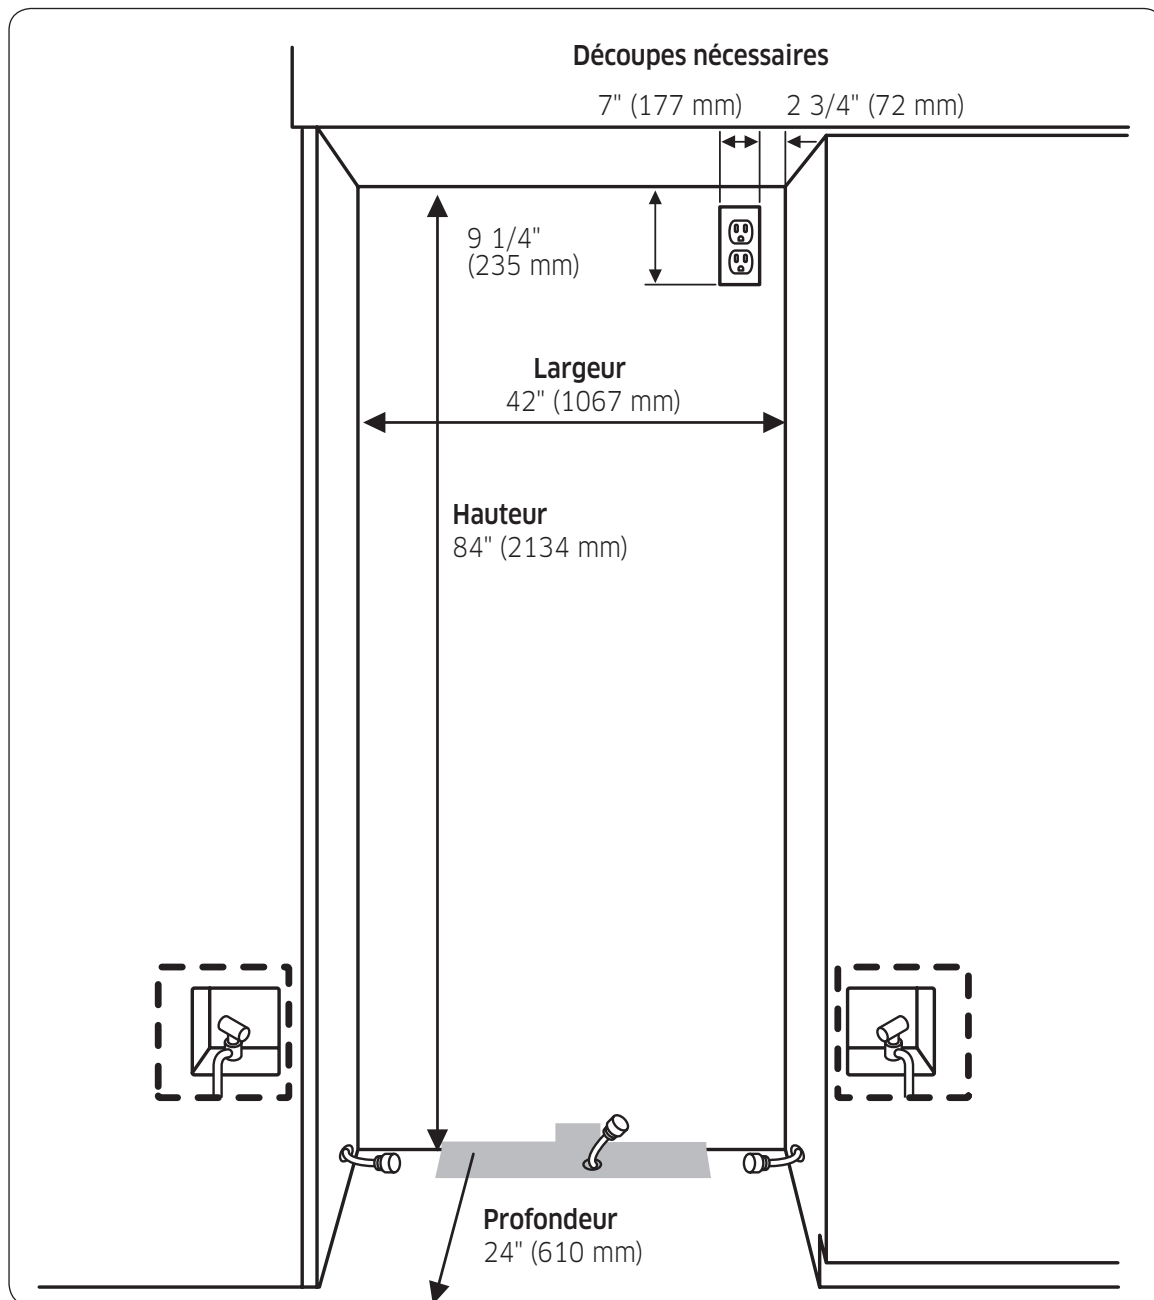

Exigences relatives à l'installation

Exigences relatives à l'installation

Caractéristiques techniques de l'appareil

Dimensions du réfrigérateur

Dimensions extérieures (L x H x P) : 42" x 83 1/2" x 28 1/4" (1067 x 2121 x 720 mm)

Reportez-vous aux images et au tableau ci-dessous, ainsi qu'à la page suivante, pour connaître les exigences d'espace pour l'installation.

Caractéristiques techniques de l'appareil

REMARQUE

Les mesures de votre réfrigérateur peuvent différer de celles répertoriées ci-dessus, en fonction de la méthode de mesure.