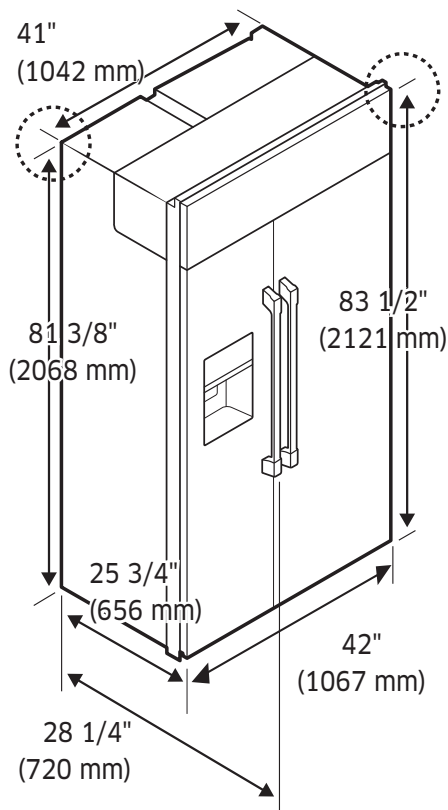

Exigences relatives à l'installation

Exigences relatives à l'installation

Caractéristiques techniques de l'appareil

Dimensions du réfrigérateur

Dimensions extérieures (L x H x P) : 42" x 83 1/2" x 28 1/4" (1067 x 2121 x 720 mm)

Reportez-vous aux images et au tableau ci-dessous, ainsi qu'à la page suivante, pour connaître les exigences d'espace pour l'installation.

Caractéristiques techniques de l'appareil

REMARQUE

Les mesures de votre réfrigérateur peuvent différer de celles répertoriées ci-dessus, en fonction de la méthode de mesure.