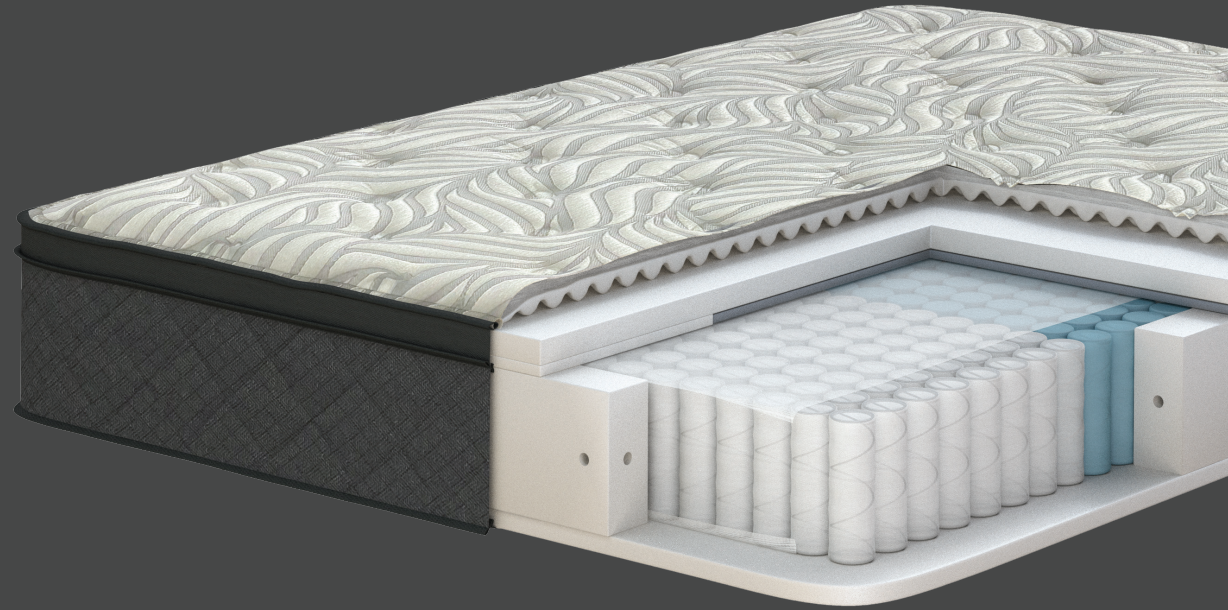

# Orléans

**800 ressorts ensachés fait en acier avec renforcement central pour un soutien parfait**

- Matelassé fait de mousse convoluté 1,5" et fibre.
- Plateau coussin fait de 0,5" mousse mémoire infusée de gel et 2" de mousse confort.
- Contour de mousse rigide perforé 360°
- Matelas sans rotation.