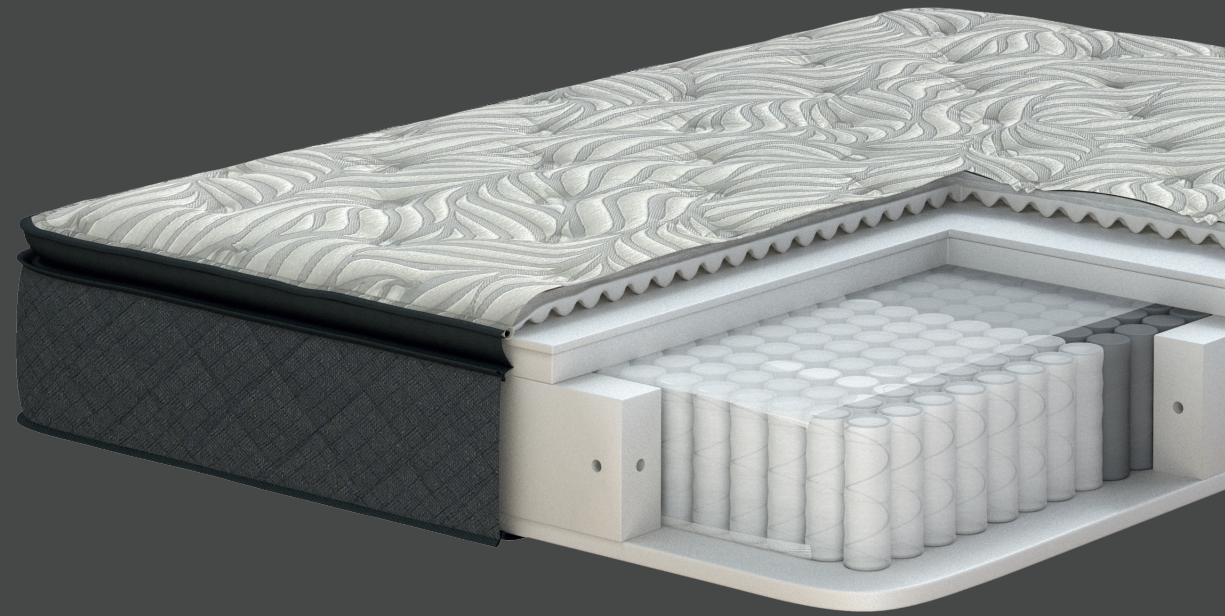

avanti

Collection Tanguay

avantisleep.com

Yamaska

800 ressorts ensachés fait en acier avec renforcement central pour un soutien parfait

- Matelassé de mousse convoluté 1,5po et fibre soyeuse
- Plateau coussin de mousse confort 0,5po
- Fibre protectrice de 0,25"
- Contour de mousse rigide
- Matelas sans rotation