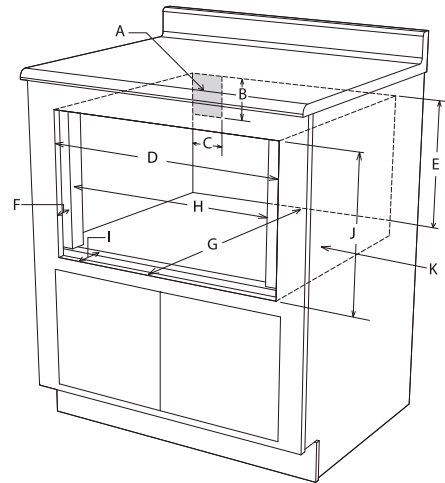

MESURES DE MONTAGE AFFLEURÉ DE TIROIR À MICRO-ONDES 24" AVEC CONVECTION

- A. Suggestion d'emplacement pour la prise de courant
- B. 5 po (127 mm)
- C. 4 po (101,60 mm)
- D. 23-7/8 po (606,43 mm) ouverture
- E. 19-3/8 po (492,12 mm)
- F. 1-5/8 po (41,27 mm)
- G. profondeur minimum de 23-1/2 po (596,90 mm)
- H. 22-3/8 po (568,32 mm)
- I. 1-5/8 po (41,27 mm) jusqu'à l'avant de l'étagère
- J. ouverture de 19-7/8 po (504,83 mm)
- K. Le sol doit pouvoir supporter 125 lb (56,7 kg)

VIVRE MIEUX, TOUT SIMPLEMENT

Chez Sharp Électronique du Canada Ltée, nous sommes engagés pour une vie simplement meilleure. Nos produits électroménagers innovants sont SIMPLÉS à utiliser, MEILLEURS que leurs concurrents et encouragent un MODE DE VIE SAIN.