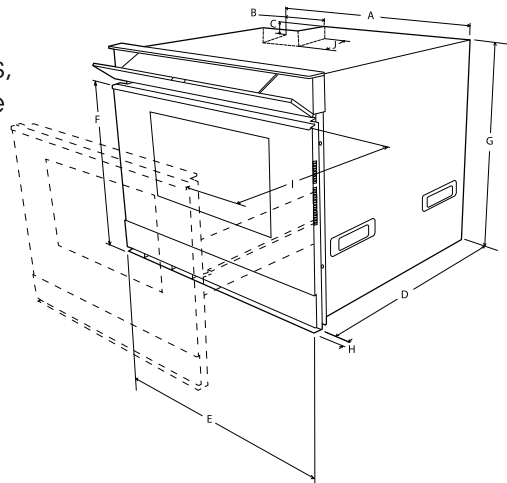

SMD2499FSC

1,4
pi³

900
WATTS

Ce qui suit n'est que des mesures. Ne pas utiliser pour installer le tiroir à micro-ondes.

Pour des instructions détaillées, veuillez vous reporter au guide d'installation.

DIMENSIONS DE TIROIR À MICRO-ONDES 24" AVEC CONVECTION

- A. 21-7/8 po (555,56 mm)
- B. 4-11/16 po (119,06 mm)
- C. 1-3/4 po (44,45 mm)
- D. 21-7/8 po (555,63 mm)
- E. 23-5/8 po (600,07 mm)
- F. 19-5/8 po (498,48 mm)
- G. 19-1/4 po (488,95 mm)
- H. 1-5/8 po (41,27 mm) épaisseur de porte
- I. 15-1/2 po (393,7 mm) ouverture automatique du tiroir
- J. 4 po (101,6 mm)