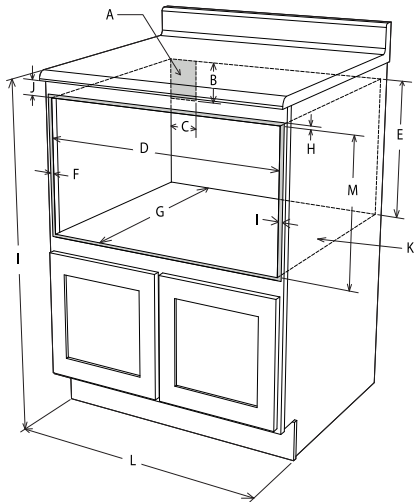

- A. Suggestion d'emplacement pour la prise de courant
- B. 5 po (127 mm)
- C. 4 po (101,60 mm)
- D. 22-3/8 po (568,32 mm) ouverture
- E. 19-3/8 po (492,12 mm)
- F. Autoriser 5/8 po (15,87 mm) de chevauchement
- G. 23-1/2 po (596,90 mm) minimum de profondeur
- H. Autoriser 1/8 po (3,17 mm) de chevauchement
- I. 36 po (914,40 mm) hauteur de plan de travail
- J. Laisser 1/2 po (12,70 mm) d'espace minimum
- K. Le sol doit pouvoir supporter 125 lb ou 56,7 kg
- L. 24 po (609,60 mm) placard minimum
- M. 19-1/2 po (495,3 mm) ouverture