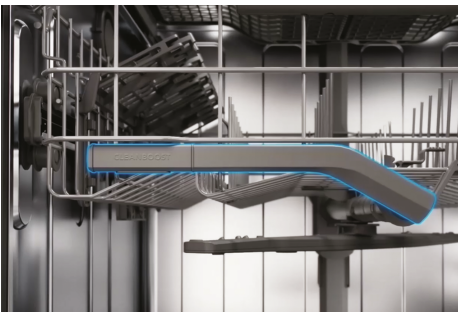

Technologie de capteur DishSense®

Oubliez le prérinçage grâce à notre technologie de capteur DishSense® qui ajuste la performance de nettoyage en fonction du degré de saleté de la vaisselle.