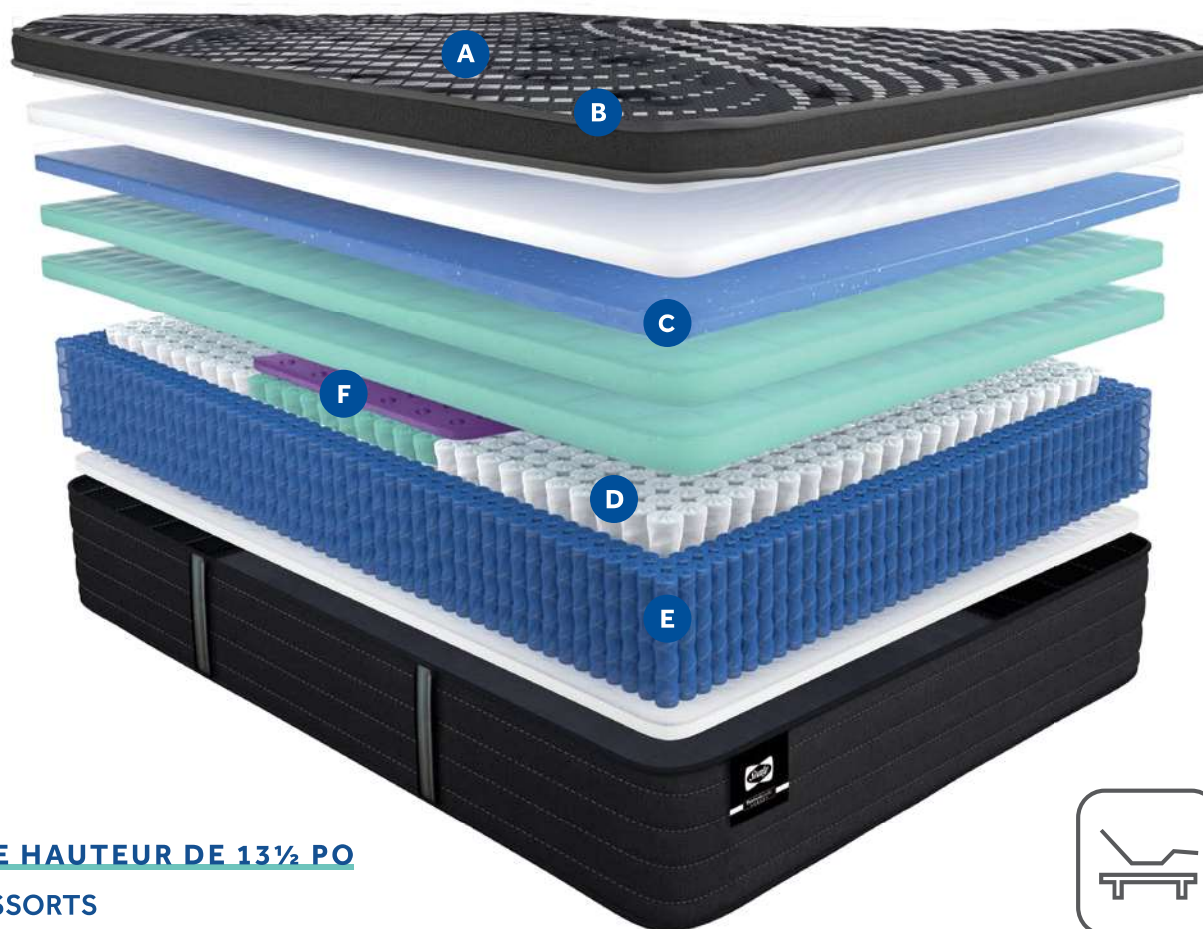

Posturepedic®
DE LUXE

RUBYS
PLATEAU EURO HYBRID MI-FERME

PROFIL D'UNE HAUTEUR DE 13½ PO

NOMBRE DE RESSORTS

TG 1392 • G 1100 • D 958 • SXL 763

COMPATIBLE AVEC LES
BASES LIFESTYLE

GARANTIE LIMITÉE
DE 10 ANS

une fraîcheur

QUI DURE

Technologie de tissu SealyCool^{MC}

Une technologie de tissu fraîche au toucher qui a fait ses preuves et qui absorbe, emmagasine et libère la chaleur pour un contrôle optimal de la température.

Matelassage SupremeLoft^{MC} en soie et en laine

Les fibres de soie et de laine sont mélangées aux fibres fraîches, douces et soyeuses qui s'ajustent avec précision pour offrir un confort exceptionnel en fonction de la température.

Mousse mémoire GelSense^{MC} MAX

Une mousse mémoire novatrice infusée de gel qui recouvre le matelas de la tête aux pieds conçue pour détecter et épouser la forme unique de votre corps afin de vous offrir un confort et un soutien personnalisés.