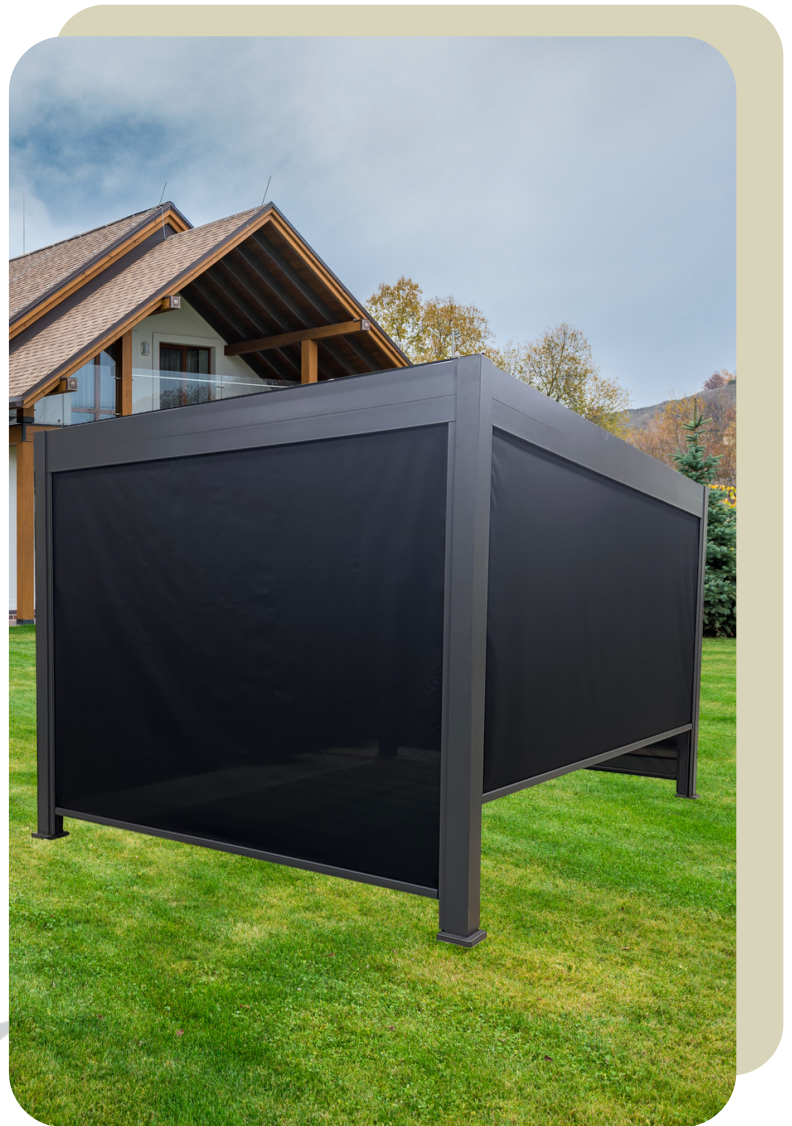

COLLECTION GLENDALE

Panneau latéral N101003-PAN-304 & N101303-PAN-304

PROFITEZ DE LA VIE À L'EXTÉRIEUR

Rehausser avec élégance votre pergola avec un écran rétractable qui, en plus de vous créer une aire d'intimité, vous protégera des rayons du soleil aveuglants.

Mécanisme coulissant

Au design moderne, les parois coulissantes indépendantes par section, sont facile à manipuler en toute fluidité avec leur mécanisme manuel souple.

Tissu de Textilène

Composé de fibres de polyester et de PVC, le Textilène est très résistant, entre autres aux rayons UV, il offre l'avantage d'être particulièrement facile d'entretien.

Installation

Les panneaux indépendants permettent l'installation ultérieurement à la mise en place de la pergola, et s'installent aisément à l'aide de vis autoperceuses.