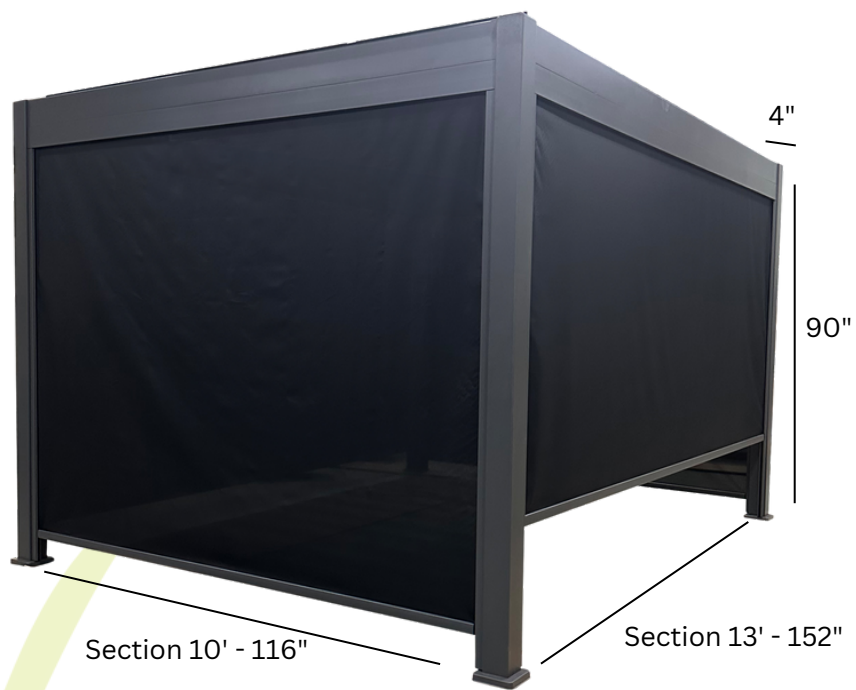

COLLECTION GLENDALE

Panneau latéral N101003-PAN-304 & N101303-PAN-304

PROFITEZ DE LA VIE À L'EXTÉRIEUR

Rehausser avec élégance votre pergola avec un écran rétractable qui, en plus de vous créer une aire d'intimité, vous protégera des rayons du soleil aveuglants.

Mécanisme coulissant

Au design moderne, les parois coulissantes indépendantes par section, sont facile à manipuler en toute fluidité avec leur mécanisme manuel souple.

Tissu de Textilène

Composé de fibres de polyester et de PVC, le Textilène est très résistant, entre autres aux rayons UV, il offre l'avantage d'être particulièrement facile d'entretien.

Installation

Les panneaux indépendants permettent l'installation ultérieurement à la mise en place de la pergola, et s'installent aisément à l'aide de vis autoperceuses.

Garantie limitée
2 ans

- Offert en 2 dimensions
- Compatible avec Pergola bioclimatique Glendale N101003-F72-000, N101303-F72-000