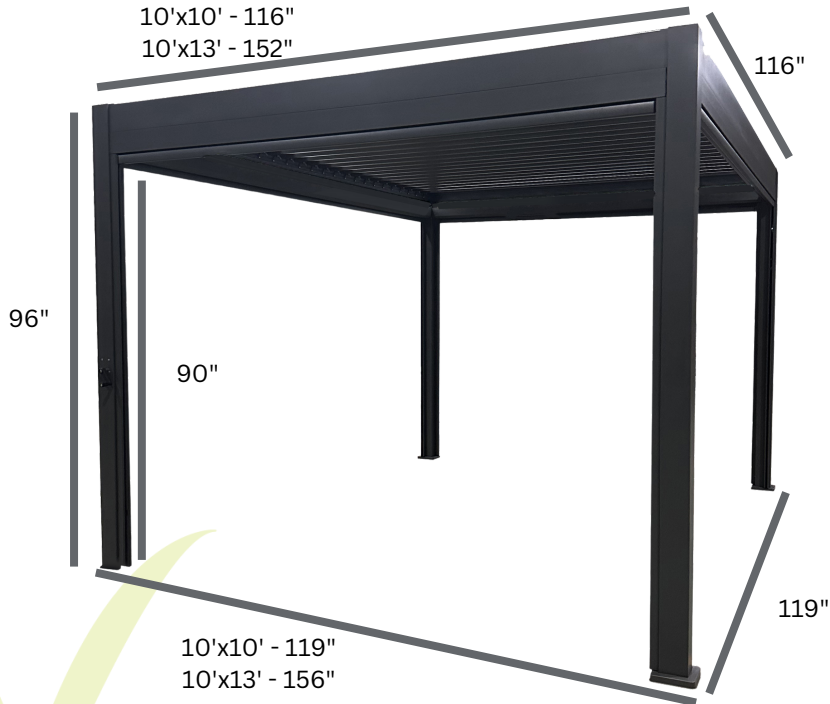

23 ▶

Garantie limitée
2 ans

10'x10' - 116"
10'x13' - 152"

Distance entre poteaux :
Section 10' : 108"
Section 13' : 144"

Écran d'intimité rétractable manuel
#N101003-PAN-304 & N101303-PAN-304 vendu
séparément..