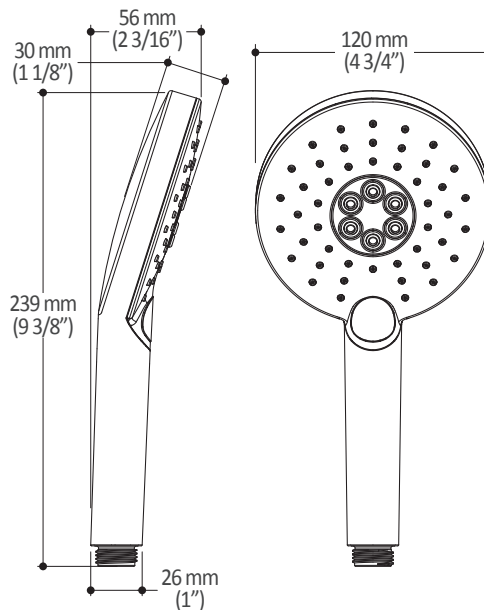

**Caractéristiques**

- Construction en laiton massif
- Conception à profil bas
- Deux entrées d'eau mâle 1/2 NPT vissée ou soudée
- Sorties d'eau mâle 1/2 NPT vissée ou soudée
- Installation horizontale ou verticale
- Une (1) sortie à plus haut débit pour bec de bain
- Ajustement total de 25.4 mm (1")
- Appuis arrière pour une meilleure stabilité lors de l'installation
- Possibilité de faire fonctionner une seule ou deux composantes simultanément
- Arrêt de limite haute température réglable intégré
- Boutons additionnels inclus pour configuration personnalisée

**Caractéristiques**

- Entrée d'eau mâle 1/2NPT sur le bras mural
- Entrée d'eau femelle G1/2 sur la tête de pluie
- Diamètre tête de pluie de 220 mm (8 5/8")
- Système antitartre avec jets de pulvérisation flexibles
- Orientation ajustable avec joint à rotule

*Dimensions du produit :*

**Important :** Les dimensions sont approximatives et sont sujettes à changements sans préavis. Veuillez vous référer aux instructions d'installation.

**Caractéristiques**

- Dimension : 120 mm (4 3/4")
- Système anticalcaire avec jets de pulvérisation flexibles
- Entrée d'eau mâle G1/2
- 2 fonctions directes et 1 position partagée

*Dimensions du produit :*

**Important :** Les dimensions sont approximatives et sont sujettes à changements sans préavis. Veuillez vous référer aux instructions d'installation.