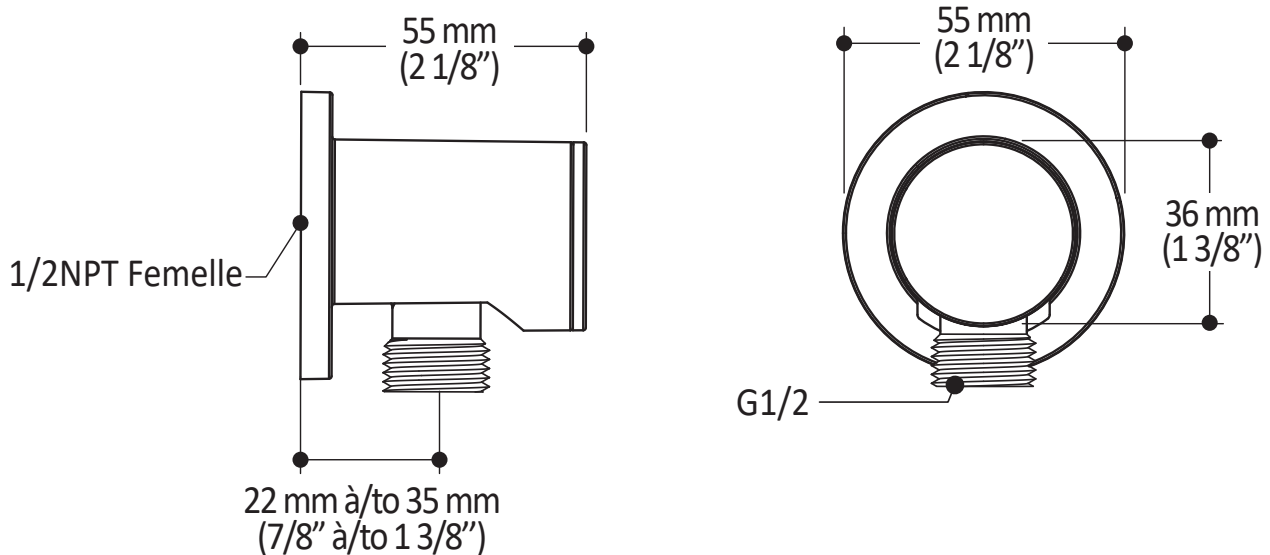

Important : Les dimensions sont approximatives et sont sujettes à changements sans préavis. Veuillez vous référer aux instructions d'installation.