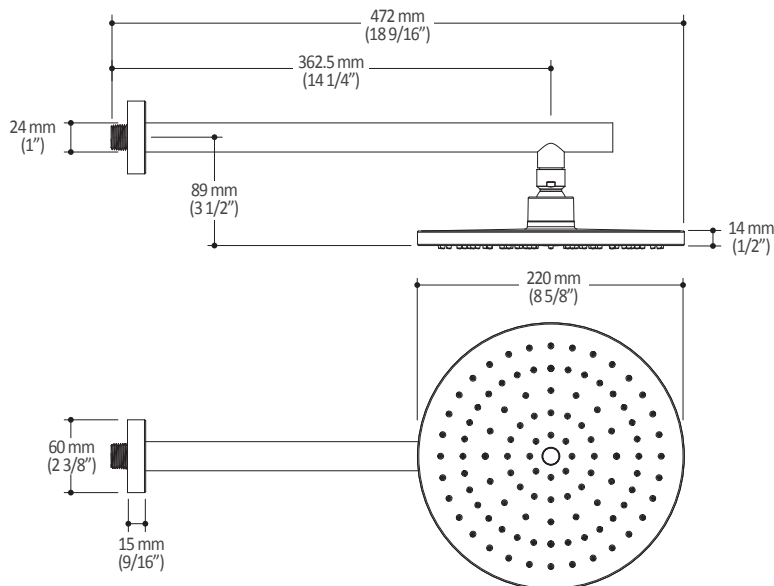

**Caractéristiques**

- Construction en laiton massif
- Conception à profil bas
- Deux entrées d'eau mâle 1/2 NPT vissée ou soudée
- Sorties d'eau mâle 1/2 NPT vissée ou soudée
- Installation horizontale ou verticale
- Une (1) sortie à plus haut débit pour bec de bain
- Ajustement total de 25.4 mm (1")
- Appuis arrière pour une meilleure stabilité lors de l'installation
- Possibilité de faire fonctionner une seule ou deux composantes simultanément
- Arrêt de limite haute température réglable intégré
- Boutons additionnels inclus pour configuration personnalisée

*Dimensions du produit :*

**Configuration 2 voies**

**Important :** Les dimensions sont approximatives et sont sujettes à changements sans préavis. Veuillez vous référer aux instructions d'installation.

**Caractéristiques**

- Entrée d'eau mâle 1/2NPT sur le bras mural
- Entrée d'eau femelle G1/2 sur la tête de pluie
- Diamètre tête de pluie de 220 mm (8 5/8")
- Système antitartre avec jets de pulvérisation flexibles
- Orientation ajustable avec joint à rotule

*Dimensions du produit :*

**Important :** Les dimensions sont approximatives et sont sujettes à changements sans préavis. Veuillez vous référer aux instructions d'installation.

**Caractéristiques**

- Dimension : 120 mm (4 3/4")
- Système anticalcaire avec jets de pulvérisation flexibles
- Entrée d'eau mâle G1/2
- 2 fonctions directes et 1 position partagée