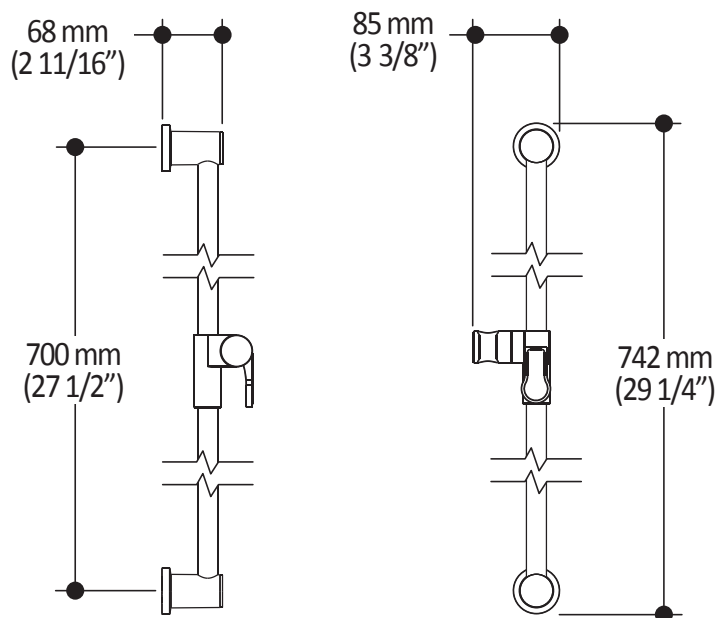

**Caractéristiques**

- Entrée d'eau mâle 1/2NPT sur le bras mural
- Entrée d'eau femelle G1/2 sur la tête de pluie
- Diamètre tête de pluie de 220 mm (8 5/8")
- Système antitartre avec jets de pulvérisation flexibles
- Orientation ajustable avec joint à rotule

*Dimensions du produit :*

**Important :** Les dimensions sont approximatives et sont sujettes à changements sans préavis. Veuillez vous référer aux instructions d'installation.

**Caractéristiques**

- Dimension : 120 mm (4 3/4")
- Système anticalcaire avec jets de pulvérisation flexibles
- Entrée d'eau mâle G1/2
- 2 fonctions directes et 1 position partagée

### Caractéristiques

- Hauteur totale de 742 mm (30")
- Système de glissement facile à utiliser
- Système de verrouillage

### Dimensions du produit :

**Important :** Les dimensions sont approximatives et sont sujettes à changements sans préavis. Veuillez vous référer aux instructions d'installation.