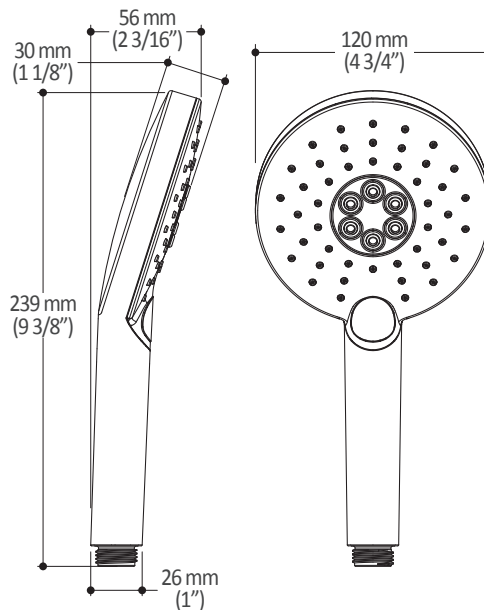

Caractéristiques

- Construction en laiton massif
- Conception à profil bas
- Deux entrées d'eau mâle 1/2 NPT vissée ou soudée
- Sorties d'eau mâle 1/2 NPT vissée ou soudée
- Installation horizontale ou verticale
- Une (1) sortie à plus haut débit pour bec de bain
- Ajustement total de 25.4 mm (1")
- Appuis arrière pour une meilleure stabilité lors de l'installation
- Possibilité de faire fonctionner une seule ou deux composantes simultanément
- Arrêt de limite haute température réglable intégré
- Boutons additionnels inclus pour configuration personnalisée

- Entrée d'eau mâle 1/2NPT sur le bras mural
- Entrée d'eau femelle G1/2 sur la tête de pluie
- Diamètre tête de pluie de 220 mm (8 5/8")
- Système antitartre avec jets de pulvérisation flexibles
- Orientation ajustable avec joint à rotule

Dimensions du produit :

Important : Les dimensions sont approximatives et sont sujettes à changements sans préavis. Veuillez vous référer aux instructions d'installation.

Caractéristiques

- Dimension : 120 mm (4 3/4")
- Système anticalcaire avec jets de pulvérisation flexibles
- Entrée d'eau mâle G1/2
- 2 fonctions directes et 1 position partagée

Dimensions du produit :

Important : Les dimensions sont approximatives et sont sujettes à changements sans préavis. Veuillez vous référer aux instructions d'installation.

Caractéristiques

- Hauteur totale de 742 mm (30")
- Système de glissement facile à utiliser
- Système de verrouillage