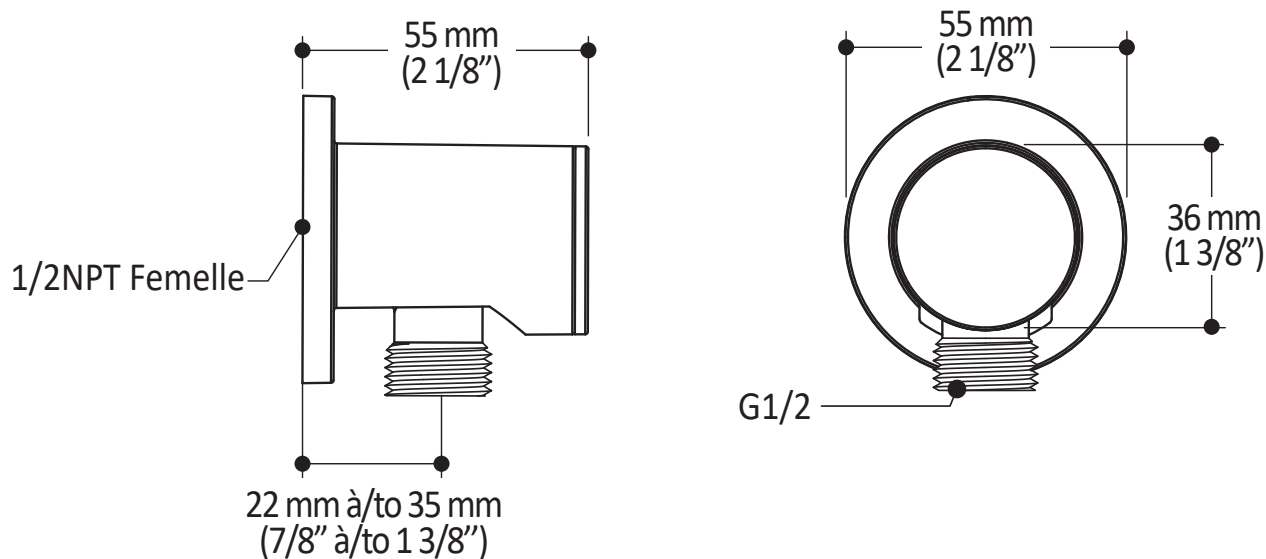

Important : Les dimensions sont approximatives et sont sujettes à changements sans préavis. Veuillez vous référer aux instructions d'installation.