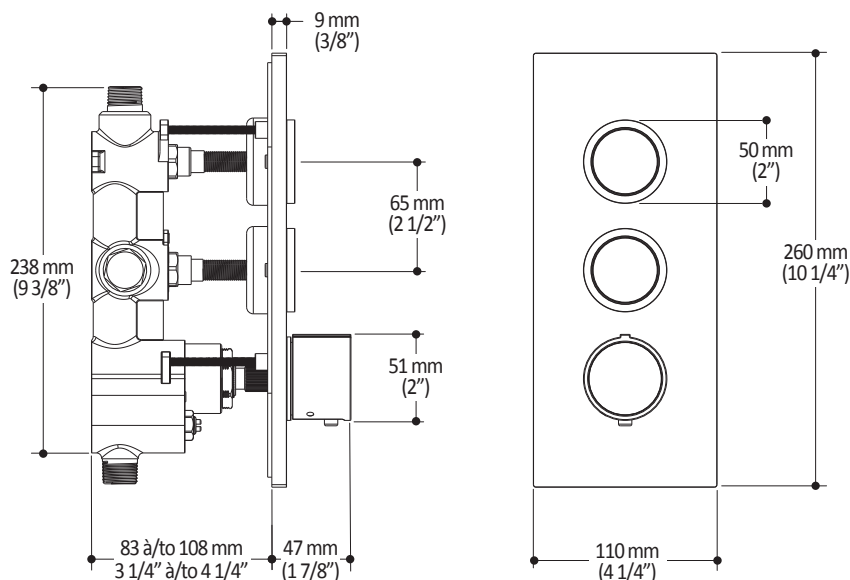

Caractéristiques

- Construction en laiton massif
- Conception à profil bas
- Deux entrées d'eau mâle 1/2 NPT vissée ou soudée
- Sorties d'eau mâle 1/2 NPT vissée ou soudée
- Installation horizontale ou verticale
- Une (1) sortie à plus haut débit pour bec de bain
- Ajustement total de 25.4 mm (1")
- Appuis arrière pour une meilleure stabilité lors de l'installation
- Possibilité de faire fonctionner une seule ou deux composantes simultanément
- Arrêt de limite haute température réglable intégré
- Boutons additionnels inclus pour configuration personnalisée

Dimensions du produit :

Configuration 2 voies

Important : Les dimensions sont approximatives et sont sujettes à changements sans préavis. Veuillez vous référer aux instructions d'installation.

Caractéristiques

- Entrée d'eau mâle 1/2NPT sur le bras mural
- Entrée d'eau femelle G1/2 sur la tête de pluie
- Diamètre tête de pluie de 220 mm (8 5/8")
- Système antitartre avec jets de pulvérisation flexibles
- Orientation ajustable avec joint à rotule

Dimensions du produit :

Important : Les dimensions sont approximatives et sont sujettes à changements sans préavis. Veuillez vous référer aux instructions d'installation.

Caractéristiques

- Dimension : 120 mm (4 3/4")
- Système anticalcaire avec jets de pulvérisation flexibles
- Entrée d'eau mâle G1/2
- 2 fonctions directes et 1 position partagée