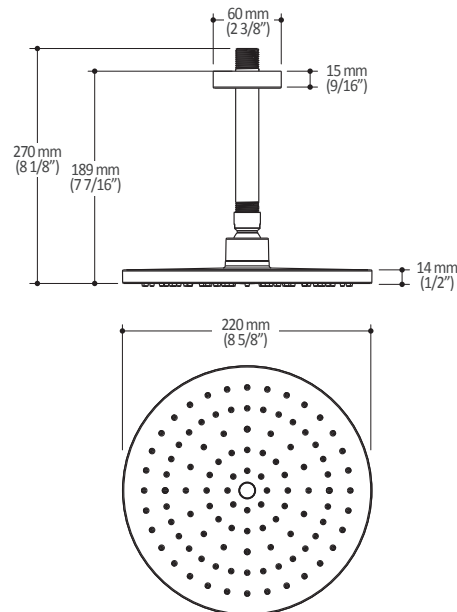

Caractéristiques

- Construction en laiton massif
- Conception à profil bas
- Deux entrées d'eau mâle 1/2 NPT vissée ou soudée
- Sorties d'eau mâle 1/2 NPT vissée ou soudée
- Installation horizontale ou verticale
- Une (1) sortie à plus haut débit pour bec de bain
- Ajustement total de 25.4 mm (1")
- Appuis arrière pour une meilleure stabilité lors de l'installation
- Possibilité de faire fonctionner une seule ou deux composantes simultanément
- Arrêt de limite haute température réglable intégré
- Boutons additionnels inclus pour configuration personnalisée

- Entrée d'eau mâle 1/2NPT sur le bras mural
- Entrée d'eau femelle G1/2 sur la tête de pluie
- Diamètre tête de pluie de 220 mm (8 5/8")
- Système antitartre avec jets de pulvérisation flexibles
- Orientation ajustable avec joint à rotule

Dimensions du produit :

Important : Les dimensions sont approximatives et sont sujettes à changements sans préavis. Veuillez vous référer aux instructions d'installation.

Caractéristiques

- Dimension : 120 mm (4 3/4")
- Système anticalcaire avec jets de pulvérisation flexibles
- Entrée d'eau mâle G1/2
- 2 fonctions directes et 1 position partagée

Dimensions du produit :

Important : Les dimensions sont approximatives et sont sujettes à changements sans préavis. Veuillez vous référer aux instructions d'installation.

Caractéristiques

- Entrée d'eau femelle 1/2NPT
- Sortie d'eau mâle G1/2
- Connecteur ajustable en profondeur
- Fini PVS (Pulvérisation de Vapeur Solide) : procédé de haute technologie protégeant le fini de surface pour une durabilité accrue