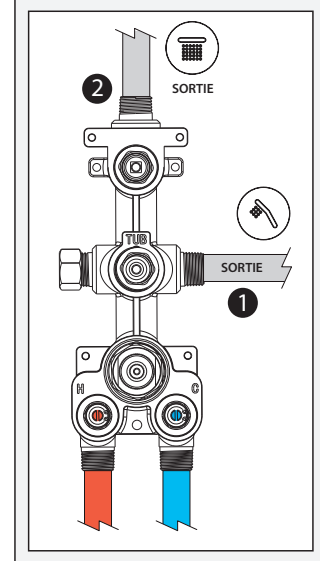

Composantes incluses

- BF2063-XXX* : Valve 1/2" de type T/P AQUATONIK^{MC} à boutons-poussoirs 2 voies et finition (possibilité de faire fonctionner 1 seule ou 2 composantes simultanément)
- BF1634-XXX* : Tête de pluie avec bras vertical
- 104286-XXX* : Douchette à main 2 fonctions (2 fonctions directes et 1 fonction partagée)
- 103577-XXX* : Rail pour douchette
- 101620-XXX* : Boyau flexible de PVC 60"
- 106192-XXX* : Coude d'alimentation

Caractéristiques

- Construction en laiton massif
- Conception à profil bas
- Deux entrées d'eau mâle 1/2 NPT vissée ou soudée
- Sorties d'eau mâle 1/2 NPT vissée ou soudée
- Installation horizontale ou verticale
- Une (1) sortie à plus haut débit pour bec de bain
- Ajustement total de 25.4 mm (1")
- Appuis arrière pour une meilleure stabilité lors de l'installation
- Possibilité de faire fonctionner une seule ou deux composantes simultanément
- Arrêt de limite haute température réglable intégré
- Boutons additionnels inclus pour configuration personnalisée

Dimensions du produit :

Configuration 2 voies

Important : Les dimensions sont approximatives et sont sujettes à changements sans préavis. Veuillez vous référer aux instructions d'installation.

Caractéristiques

- Entrée d'eau mâle 1/2NPT sur le bras mural
- Entrée d'eau femelle G1/2 sur la tête de pluie
- Diamètre tête de pluie de 220 mm (8 5/8")
- Système antitartre avec jets de pulvérisation flexibles
- Orientation ajustable avec joint à rotule