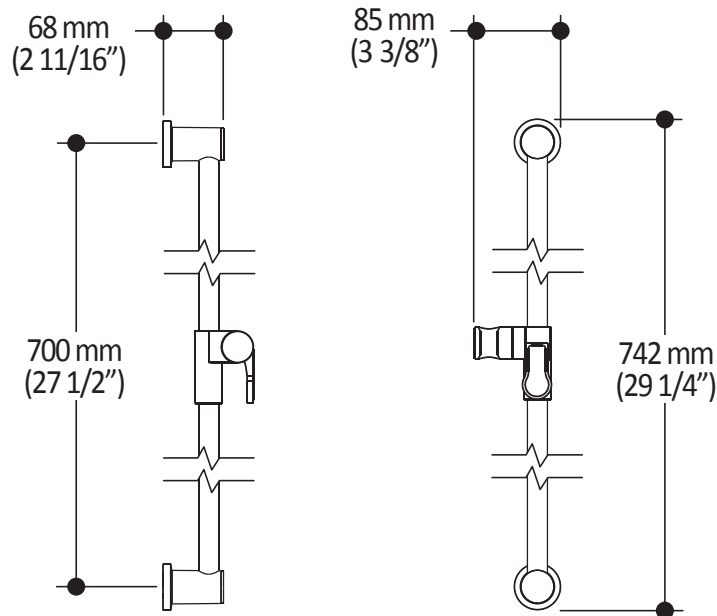

- Entrée d'eau mâle 1/2NPT sur le bras mural
- Entrée d'eau femelle G1/2 sur la tête de pluie
- Diamètre tête de pluie de 220 mm (8 5/8")
- Système antitartre avec jets de pulvérisation flexibles
- Orientation ajustable avec joint à rotule

Dimensions du produit :

Important : Les dimensions sont approximatives et sont sujettes à changements sans préavis. Veuillez vous référer aux instructions d'installation.

Caractéristiques

- Dimension : 120 mm (4 3/4")
- Système anticalcaire avec jets de pulvérisation flexibles
- Entrée d'eau mâle G1/2
- 2 fonctions directes et 1 position partagée

Dimensions du produit :

Important : Les dimensions sont approximatives et sont sujettes à changements sans préavis. Veuillez vous référer aux instructions d'installation.

Caractéristiques

- Hauteur totale de 742 mm (30")
- Système de glissement facile à utiliser
- Système de verrouillage

Dimensions du produit :

Important : Les dimensions sont approximatives et sont sujettes à changements sans préavis. Veuillez vous référer aux instructions d'installation.

Caractéristiques

- Entrée d'eau femelle 1/2NPT
- Sortie d'eau mâle G1/2
- Connecteur ajustable en profondeur
- Fini PVS (Pulvérisation de Vapeur Solide) : procédé de haute technologie protégeant le fini de surface pour une durabilité accrue