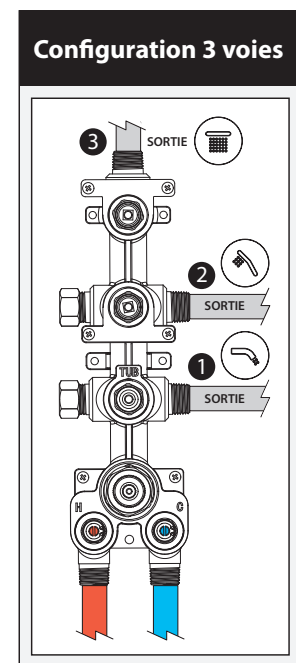

#### Caractéristiques

- Construction en laiton massif
- Conception à profil bas
- Deux entrées d'eau mâle 1/2 NPT vissée ou soudée
- Sorties d'eau mâle 1/2 NPT vissée ou soudée
- Installation horizontale ou verticale
- Une (1) sortie à plus haut débit pour bec de bain
- Ajustement total de 25.4 mm (1")
- Appuis arrière pour une meilleure stabilité lors de l'installation
- Possibilité de faire fonctionner jusqu'à 3 composantes simultanément
- Arrêt de limite haute température réglable intégré
- Boutons additionnels inclus pour configuration personnalisée

#### Dimensions du produit :

**Important :** Les dimensions sont approximatives et sont sujettes à changements sans préavis. Veuillez vous référer aux instructions d'installation.

**Caractéristiques**

- Entrée d'eau mâle 1/2NPT sur le bras mural
- Entrée d'eau femelle G1/2 sur la tête de pluie
- Diamètre tête de pluie de 220 mm (8 5/8")
- Système antitartre avec jets de pulvérisation flexibles
- Orientation ajustable avec joint à rotule