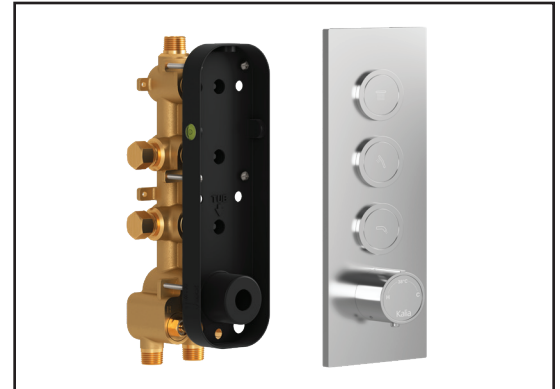

Caractéristiques

- Construction en laiton massif
- Conception à profil bas
- Deux entrées d'eau mâle 1/2 NPT vissée ou soudée
- Sorties d'eau mâle 1/2 NPT vissée ou soudée
- Installation horizontale ou verticale
- Une (1) sortie à plus haut débit pour bec de bain
- Ajustement total de 25.4 mm (1")
- Appuis arrière pour une meilleure stabilité lors de l'installation
- Possibilité de faire fonctionner jusqu'à 3 composantes simultanément
- Arrêt de limite haute température réglable intégré
- Boutons additionnels inclus pour configuration personnalisée

Couleurs (Finis)

- Chrome : BF2062-110
- Noir mat : BF2062-160

Débit maximal

- 1 sortie : 31.9 L/min (7.42 gpm) à 60 psi
- 2 sorties : 32.3 L/min (8.53 gpm) à 60 psi
- 3 sorties : 33.5 L/min (8.85 gpm) à 60 psi

Certifications

Le modèle spécifié rencontre ou dépasse les normes suivantes ;

Notes d'installation

L'installation doit être conforme aux instructions d'installation fournies avec le produit.

GARANTIE

Kalia inc. garantit ses produits contre tout défaut de matériel ou de fabrication dans des conditions normales d'utilisation et d'entretien. **Veillez vous référer à la garantie Kalia comprise avec chacun des produits pour obtenir plus de détails.**