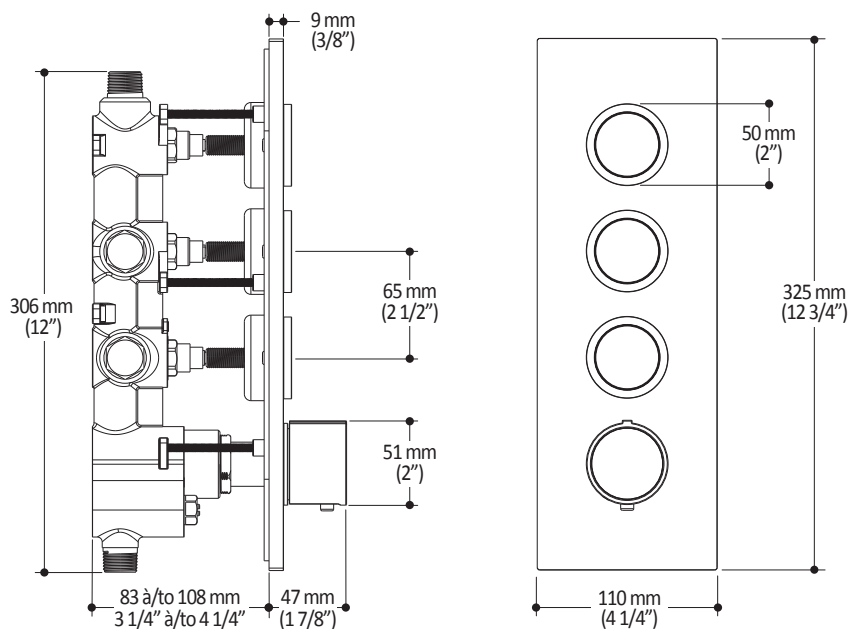

#### Caractéristiques

- Construction en laiton massif
- Conception à profil bas
- Deux entrées d'eau mâle 1/2 NPT vissée ou soudée
- Sorties d'eau mâle 1/2 NPT vissée ou soudée
- Installation horizontale ou verticale
- Une (1) sortie à plus haut débit pour bec de bain
- Ajustement total de 25.4 mm (1")
- Appuis arrière pour une meilleure stabilité lors de l'installation
- Possibilité de faire fonctionner jusqu'à 3 composantes simultanément
- Arrêt de limite haute température réglable intégré
- Boutons additionnels inclus pour configuration personnalisée

#### Dimensions du produit :

**Important :** Les dimensions sont approximatives et sont sujettes à changements sans préavis. Veuillez vous référer aux instructions d'installation.

**Caractéristiques**

- Entrée d'eau mâle 1/2NPT sur le bras mural
- Entrée d'eau femelle G1/2 sur la tête de pluie
- Diamètre tête de pluie de 220 mm (8 5/8")
- Système antitartre avec jets de pulvérisation flexibles
- Orientation ajustable avec joint à rotule

*Dimensions du produit :*

**Important :** Les dimensions sont approximatives et sont sujettes à changements sans préavis. Veuillez vous référer aux instructions d'installation.

**Caractéristiques**

- Dimension : 120 mm (4 3/4")
- Système anticalcaire avec jets de pulvérisation flexibles
- Entrée d'eau mâle G1/2
- 2 fonctions directes et 1 position partagée