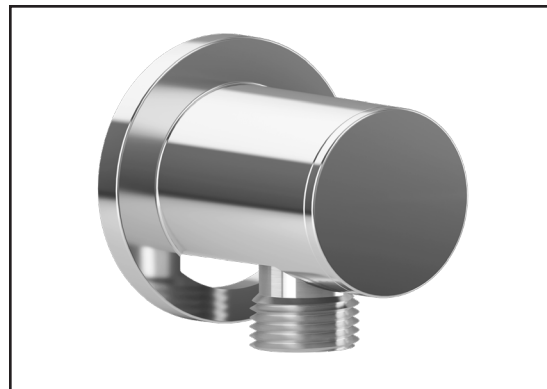

Caractéristiques

- Entrée d'eau femelle 1/2NPT
- Sortie d'eau mâle G1/2
- Connecteur ajustable en profondeur
- Fini PVS (Pulvérisation de Vapeur Solide) : procédé de haute technologie protégeant le fini de surface pour une durabilité accrue

Couleurs (Finis)

- Chrome : 106192-110
- Nickel pur PVS : 106192-125
- Noir mat : 106192-160

Notes d'installation

L'installation doit être conforme aux instructions d'installation fournies avec le produit.

GARANTIE

Kalia inc. garantit ses produits contre tout défaut de matériel ou de fabrication dans des conditions normales d'utilisation et d'entretien. **Veillez vous référer à la garantie Kalia comprise avec chacun des produits pour obtenir plus de détails.**

Dimensions du produit :