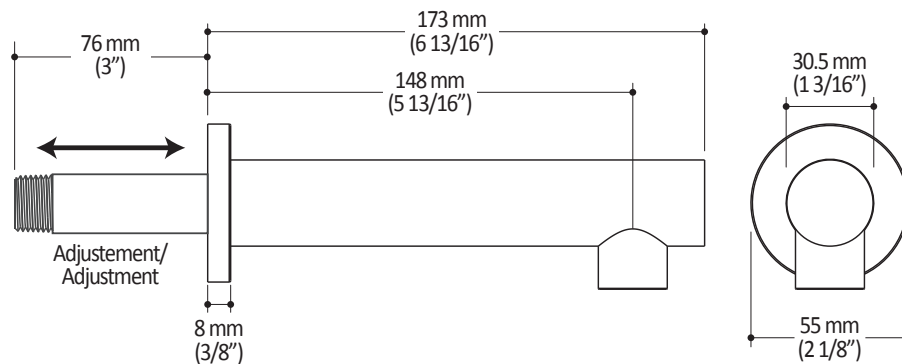

Dimensions du produit :

Important : Les dimensions sont approximatives et sont sujettes à changements sans préavis. Veuillez vous référer aux instructions d'installation.