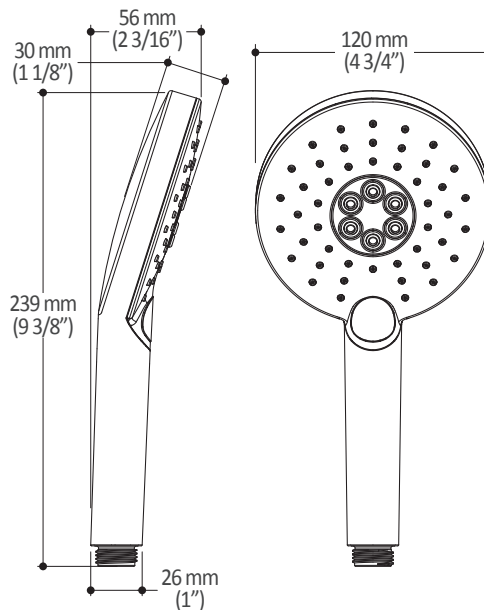

#### Caractéristiques

- Construction en laiton massif
- Conception à profil bas
- Deux entrées d'eau mâle 1/2 NPT vissée ou soudée
- Sorties d'eau mâle 1/2 NPT vissée ou soudée
- Installation horizontale ou verticale
- Une (1) sortie à plus haut débit pour bec de bain
- Ajustement total de 25.4 mm (1")
- Appuis arrière pour une meilleure stabilité lors de l'installation
- Possibilité de faire fonctionner jusqu'à 3 composantes simultanément
- Arrêt de limite haute température réglable intégré
- Boutons additionnels inclus pour configuration personnalisée

#### Dimensions du produit :

**Important :** Les dimensions sont approximatives et sont sujettes à changements sans préavis. Veuillez vous référer aux instructions d'installation.

**Caractéristiques**

- Entrée d'eau mâle 1/2NPT sur le bras mural
- Entrée d'eau femelle G1/2 sur la tête de pluie
- Diamètre tête de pluie de 220 mm (8 5/8")
- Système antitartre avec jets de pulvérisation flexibles
- Orientation ajustable avec joint à rotule

*Dimensions du produit :*

**Important :** Les dimensions sont approximatives et sont sujettes à changements sans préavis. Veuillez vous référer aux instructions d'installation.

**Caractéristiques**

- Dimension : 120 mm (4 3/4")
- Système anticalcaire avec jets de pulvérisation flexibles
- Entrée d'eau mâle G1/2
- 2 fonctions directes et 1 position partagée

*Dimensions du produit :*

**Important :** Les dimensions sont approximatives et sont sujettes à changements sans préavis. Veuillez vous référer aux instructions d'installation.