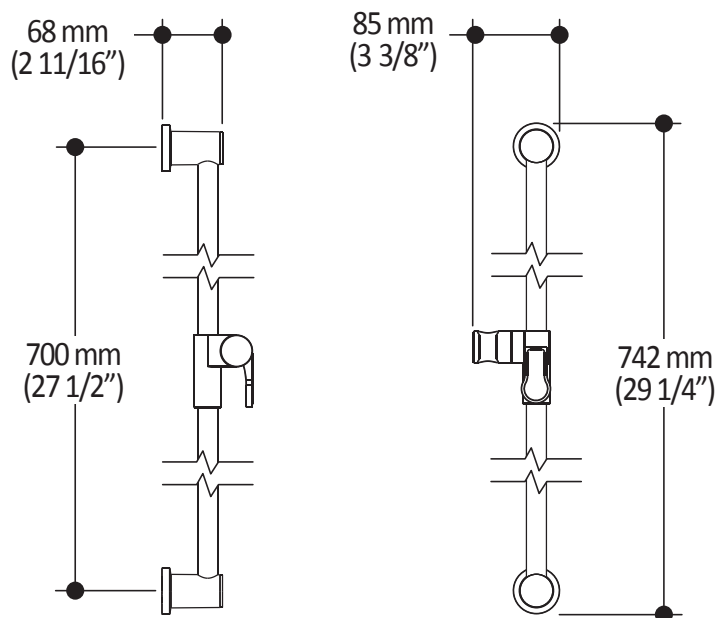

GARANTIE

Kalia inc. garantit ses produits contre tout défaut de matériel ou de fabrication dans des conditions normales d'utilisation et d'entretien. **Veillez vous référer à la garantie Kalia comprise avec chacun des produits pour obtenir plus de détails.**

Dimensions du produit :