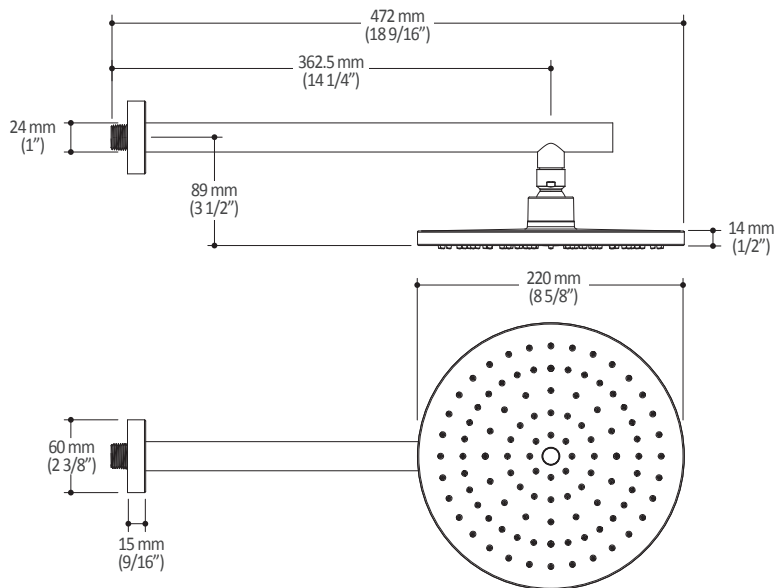

#### Caractéristiques

- Construction en laiton massif
- Conception à profil bas
- Deux entrées d'eau mâle 1/2 NPT vissée ou soudée
- Sorties d'eau mâle 1/2 NPT vissée ou soudée
- Installation horizontale ou verticale
- Une (1) sortie à plus haut débit pour bec de bain
- Ajustement total de 25.4 mm (1")
- Appuis arrière pour une meilleure stabilité lors de l'installation
- Possibilité de faire fonctionner jusqu'à 3 composantes simultanément
- Arrêt de limite haute température réglable intégré
- Boutons additionnels inclus pour configuration personnalisée

#### Dimensions du produit :

**Important :** Les dimensions sont approximatives et sont sujettes à changements sans préavis. Veuillez vous référer aux instructions d'installation.

**Caractéristiques**

- Entrée d'eau mâle 1/2NPT sur le bras mural
- Entrée d'eau femelle G1/2 sur la tête de pluie
- Diamètre tête de pluie de 220 mm (8 5/8")
- Système antitartre avec jets de pulvérisation flexibles
- Orientation ajustable avec joint à rotule

*Dimensions du produit :*

**Important :** Les dimensions sont approximatives et sont sujettes à changements sans préavis. Veuillez vous référer aux instructions d'installation.

**Caractéristiques**

- Dimension : 120 mm (4 3/4")
- Système anticalcaire avec jets de pulvérisation flexibles
- Entrée d'eau mâle G1/2
- 2 fonctions directes et 1 position partagée