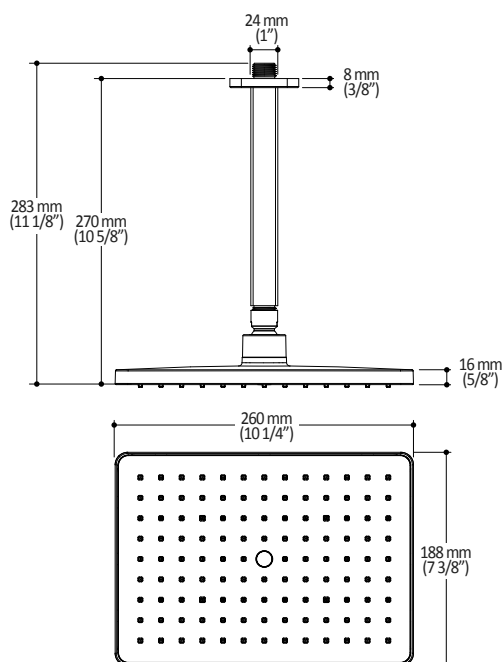

Caractéristiques

- Construction en laiton massif
- Conception à profil bas
- Deux entrées d'eau mâle 1/2 NPT vissée ou soudée
- Sorties d'eau mâle 1/2 NPT vissée ou soudée
- Installation horizontale ou verticale
- Une (1) sortie à plus haut débit pour bec de bain
- Ajustement total de 25.4 mm (1")
- Appuis arrière pour une meilleure stabilité lors de l'installation
- Possibilité de faire fonctionner une seule ou deux composantes simultanément
- Arrêt de limite haute température réglable intégré
- Boutons additionnels inclus pour configuration personnalisée

Dimensions du produit :

Configuration 2 voies

Important : Les dimensions sont approximatives et sont sujettes à changements sans préavis. Veuillez vous référer aux instructions d'installation.

Caractéristiques

- Entrée d'eau mâle 1/2NPT sur le bras vertical
- Entrée d'eau femelle G1/2 sur la tête de pluie
- Dimension tête de pluie :
260 mm x 188 mm x 16 mm (10 1/4" x 7 3/8" x 5/8")
- Pointes souples pour un nettoyage facile du calcaire
- Orientation ajustable avec joint à rotule
- Bras en laiton massif et tête de pluie en plastique

Dimensions du produit :

Important : Les dimensions sont approximatives et sont sujettes à changements sans préavis. Veuillez vous référer aux instructions d'installation.

Caractéristiques

- Entrée d'eau mâle G1/2
- Dimension : 80 mm (3 1/8") x 110 (4 3/8")
- 2 fonctions directes et 1 fonction partagée
- Pointes souples pour un nettoyage facile du calcaire