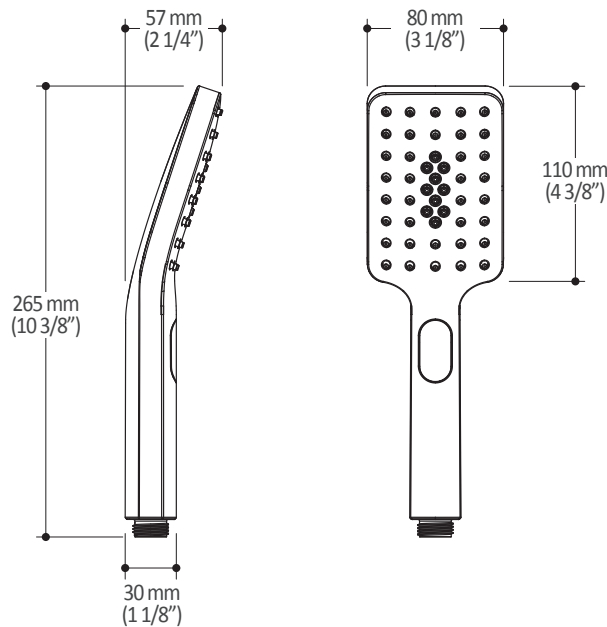

Caractéristiques

- Construction en laiton massif
- Conception à profil bas
- Deux entrées d'eau mâle 1/2 NPT vissée ou soudée
- Sorties d'eau mâle 1/2 NPT vissée ou soudée
- Installation horizontale ou verticale
- Une (1) sortie à plus haut débit pour bec de bain
- Ajustement total de 25.4 mm (1")
- Appuis arrière pour une meilleure stabilité lors de l'installation
- Possibilité de faire fonctionner une seule ou deux composantes simultanément
- Arrêt de limite haute température réglable intégré
- Boutons additionnels inclus pour configuration personnalisée

- Entrée d'eau mâle 1/2NPT sur le bras vertical
- Entrée d'eau femelle G1/2 sur la tête de pluie
- Dimension tête de pluie :
260 mm x 188 mm x 16 mm (10 1/4" x 7 3/8" x 5/8")
- Pointes souples pour un nettoyage facile du calcaire
- Orientation ajustable avec joint à rotule
- Bras en laiton massif et tête de pluie en plastique

Dimensions du produit :

Important : Les dimensions sont approximatives et sont sujettes à changements sans préavis. Veuillez vous référer aux instructions d'installation.

Caractéristiques

- Entrée d'eau mâle G1/2
- Dimension : 80 mm (3 1/8") x 110 (4 3/8")
- 2 fonctions directes et 1 fonction partagée
- Pointes souples pour un nettoyage facile du calcaire

Dimensions du produit :

Important : Les dimensions sont approximatives et sont sujettes à changements sans préavis. Veuillez vous référer aux instructions d'installation.

Caractéristiques

- Hauteur totale de 775 mm (30 1/2")
- Système de glissement facile à utiliser
- Système de verrouillage