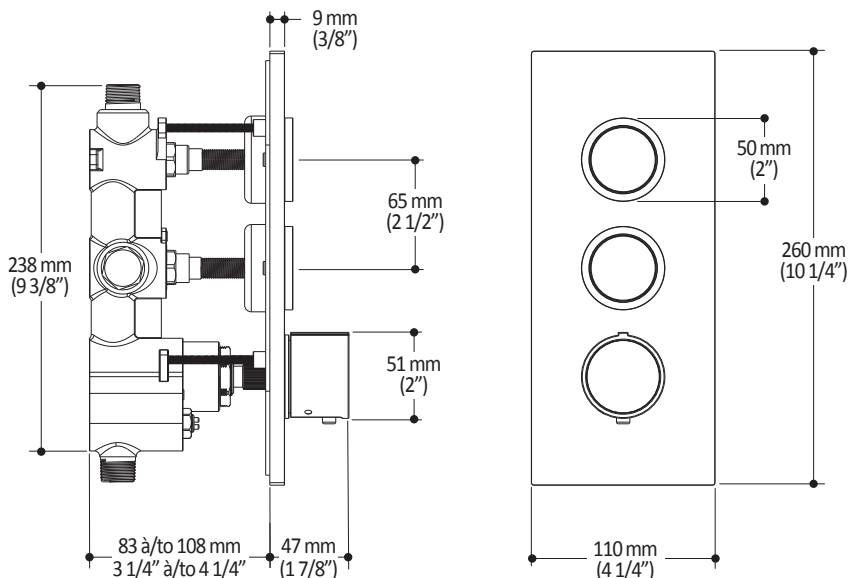

Caractéristiques

- Construction en laiton massif
- Conception à profil bas
- Deux entrées d'eau mâle 1/2 NPT vissée ou soudée
- Sorties d'eau mâle 1/2 NPT vissée ou soudée
- Installation horizontale ou verticale
- Une (1) sortie à plus haut débit pour bec de bain
- Ajustement total de 25.4 mm (1")
- Appuis arrière pour une meilleure stabilité lors de l'installation
- Possibilité de faire fonctionner une seule ou deux composantes simultanément
- Arrêt de limite haute température réglable intégré
- Boutons additionnels inclus pour configuration personnalisée

Dimensions du produit :

Configuration 2 voies

Important : Les dimensions sont approximatives et sont sujettes à changements sans préavis. Veuillez vous référer aux instructions d'installation.

Caractéristiques

- Entrée d'eau mâle 1/2NPT sur le bras vertical
- Entrée d'eau femelle G1/2 sur la tête de pluie
- Dimension tête de pluie :
260 mm x 188 mm x 16 mm (10 1/4" x 7 3/8" x 5/8")
- Pointes souples pour un nettoyage facile du calcaire
- Orientation ajustable avec joint à rotule
- Bras en laiton massif et tête de pluie en plastique

Dimensions du produit :

Important : Les dimensions sont approximatives et sont sujettes à changements sans préavis. Veuillez vous référer aux instructions d'installation.

Caractéristiques

- Entrée d'eau mâle G1/2
- Dimension : 80 mm (3 1/8") x 110 (4 3/8")
- 2 fonctions directes et 1 fonction partagée
- Pointes souples pour un nettoyage facile du calcaire