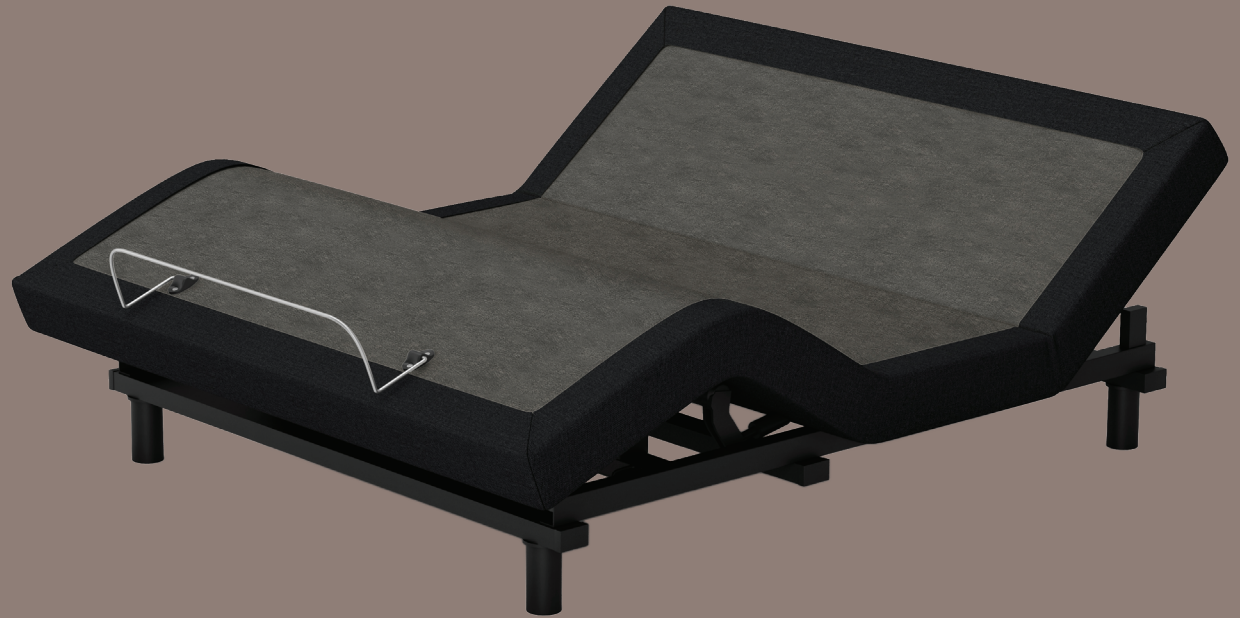

avanti

Dormir simplement
avantisleep.com

Lits ajustables

LivWell

Base opérationnelle avec une télécommande sans fil ayant comme fonction de lever la tête et le pied dans une position idéale. Système à glissoire qui permet à l'utilisateur de toujours être à porter de la table de nuit même en mouvement.

- Cycle de massages à 3 degrés d'intensité aux niveaux lombaire et bas du corps.
- Position Zéro gravité programmée pour une circulation sanguine optimale.
- Touche mémoire pour programmation de positions favorites.
- Appui-tête ajustable idéal pour la lecture et regarder la télévision.
- Support lombaire réglable permettant de varier la fermeté au niveau lombaire
- Système King Link pour synchroniser 2 bases et faire un format King.
- Contrôle par appareil mobile via l'application Avanti.
- Lumières d'ambiances sous la base et point lumineux sur la télécommande pour commodités nocturnes.
- Système techno muni d'un port USB pour usage et vos appareils.
- Pattes ajustables à 5 niveaux.
- Dimensions permettant d'être intégré à l'intérieur de la majorité des bases lits.
- Garantie de 10 ans sur la structure d'acier.
- Garantie de 5 ans sur moteur et circuit électrique.
- Garantie de 2 ans sur la manette.
- Base muni d'une batterie d'urgence

Design
québécois