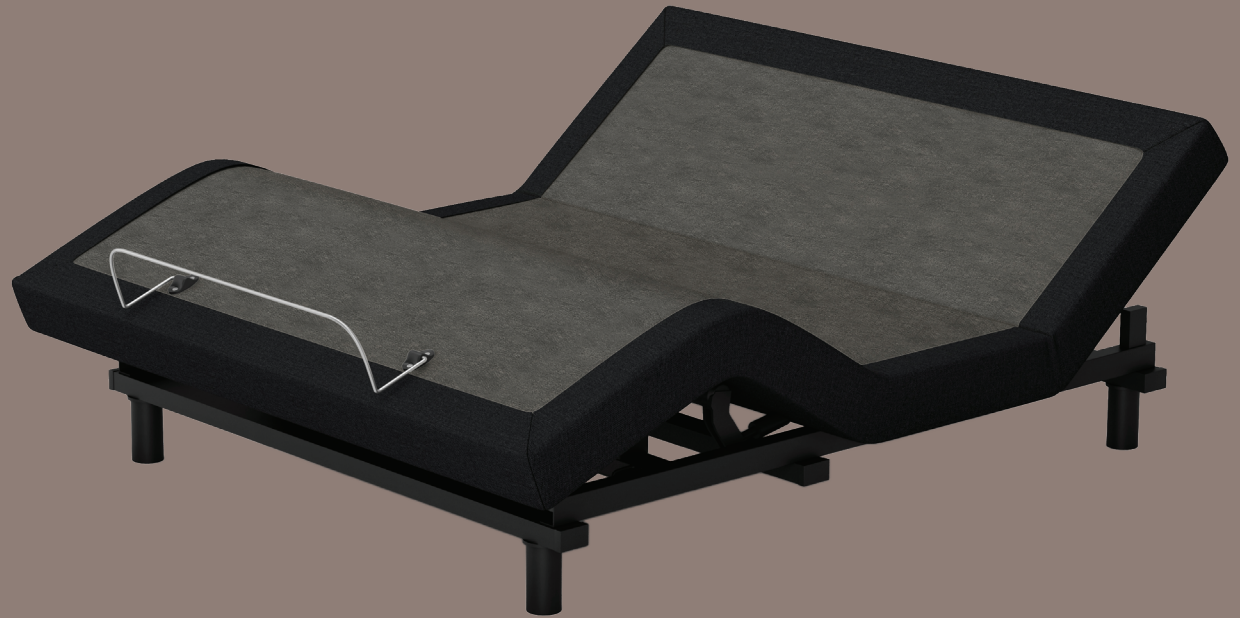

avanti

Dormir simplement
avantisleep.com

Lits ajustables

Livlt

Base opérationnelle avec une télécommande sans fil ayant comme fonction de lever la tête et le pied dans une position idéale. Système à glissoire qui permet à l'utilisateur de toujours être à portée de la table de nuit même en mouvement.

- Cycle de massages à 3 degrés d'intensité aux niveaux lombaire et bas du corps.
- Position Zéro gravité programmée pour une circulation sanguine optimale.
- Touche mémoire pour programmation de positions favorites.
- Système King Link pour synchroniser 2 bases et faire un format king.
- Pattes ajustables à 5 niveaux.
- Dimensions permettant d'être intégré à l'intérieur de la majorité des bases lits.
- Barre de support permettant de garder le matelas en place.
- Garantie de 10 ans sur la structure d'acier.
- Garantie de 5 ans sur moteur et circuit électrique.
- Garantie de 2 ans sur la manette.
- Port USB pour usage de vos appareils techno
- Base muni d'une batterie d'urgence

Design
québécois