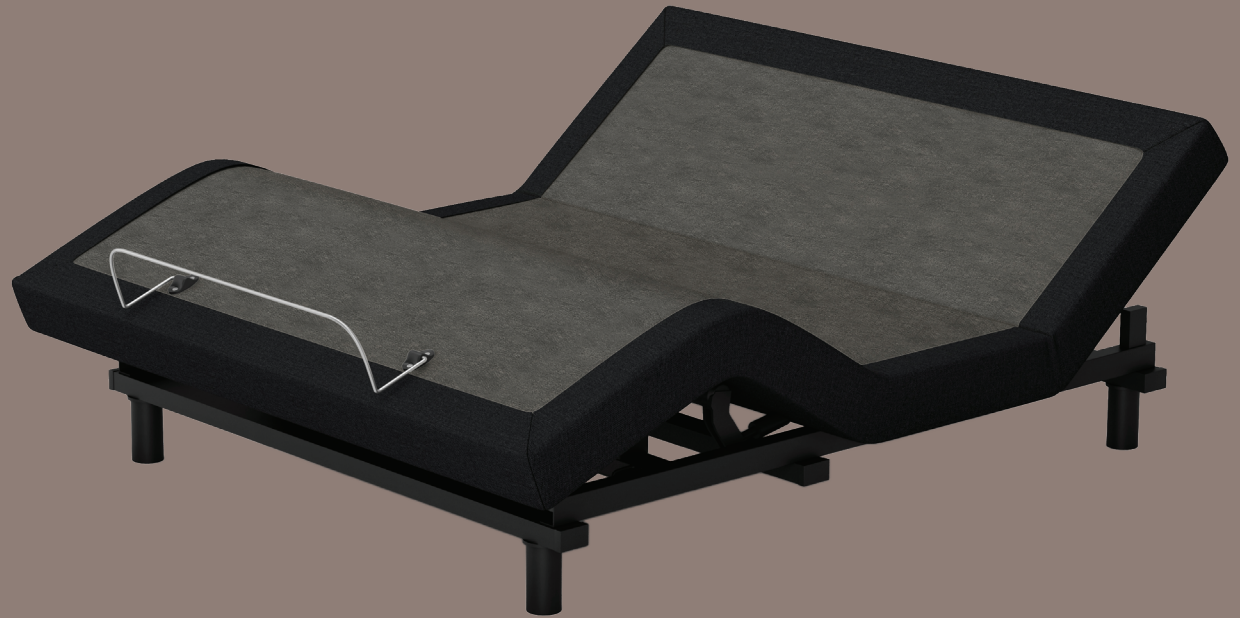

avanti

Dormir simplement
avantisleep.com

Lits ajustables

LivPosition

Base opérationnelle avec télécommande sans fil ayant comme fonction de lever la tête et le pied ainsi que position programmées.

- Position anti-ronflement programmée pour diminuer les troubles de respirations et bruits nocturnes.
- Position Zéro Gravité programmée pour une circulation sanguine optimale.
- Touche mémoire pour programmation de positions favorites.
- Dimensions permettant d'être intégré à l'intérieur de la majorité des bases de lits.
- Barre de support permettant de garder le matelas en place.
- Installation facile aucun outil requis
- Garantie de 10 ans sur la structure d'acier.
- Garantie de 5 ans sur le moteur et circuit électrique.
- Garantie de 2 ans sur la manette.
- Base muni d'une batterie d'urgence
- Système King Link pour synchroniser 2 bases et faire un format king

Design
québécois