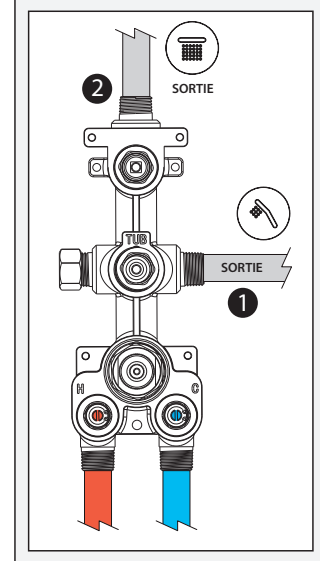

**Caractéristiques**

- Construction en laiton massif
- Conception à profil bas
- Deux entrées d'eau mâle 1/2 NPT vissée ou soudée
- Sorties d'eau mâle 1/2 NPT vissée ou soudée
- Installation horizontale ou verticale
- Une (1) sortie à plus haut débit pour bec de bain
- Ajustement total de 25.4 mm (1")
- Appuis arrière pour une meilleure stabilité lors de l'installation
- Possibilité de faire fonctionner une seule ou deux composantes simultanément
- Arrêt de limite haute température réglable intégré
- Boutons additionnels inclus pour configuration personnalisée

*Dimensions du produit :*

**Configuration 2 voies**

**Important :** Les dimensions sont approximatives et sont sujettes à changements sans préavis. Veuillez vous référer aux instructions d'installation.

#### Caractéristiques

- Entrée d'eau mâle 1/2NPT sur le bras vertical
- Entrée d'eau femelle G1/2 sur la tête de pluie
- Dimension tête de pluie :  
260 mm x 188 mm x 16 mm (10 1/4" x 7 3/8" x 5/8")
- Pointes souples pour un nettoyage facile du calcaire
- Orientation ajustable avec joint à rotule
- Bras en laiton massif et tête de pluie en plastique