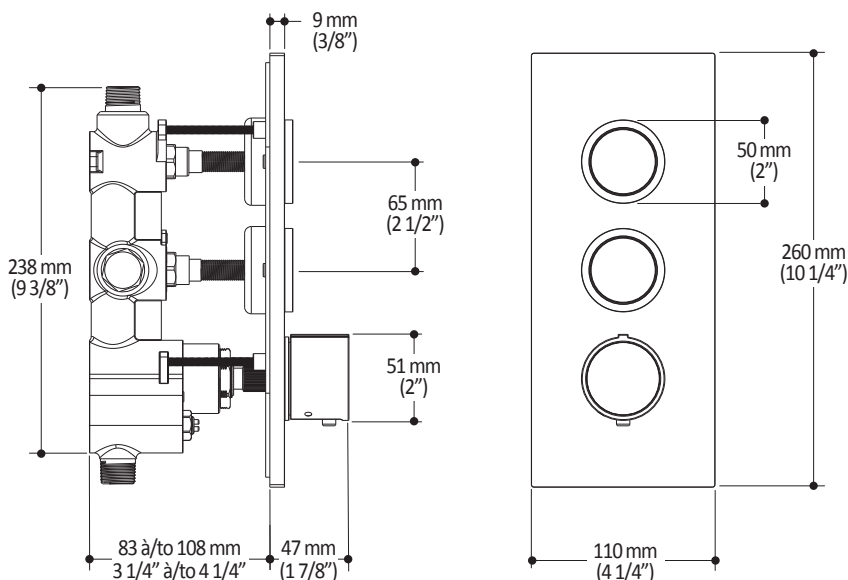

**Caractéristiques**

- Construction en laiton massif
- Conception à profil bas
- Deux entrées d'eau mâle 1/2 NPT vissée ou soudée
- Sorties d'eau mâle 1/2 NPT vissée ou soudée
- Installation horizontale ou verticale
- Une (1) sortie à plus haut débit pour bec de bain
- Ajustement total de 25.4 mm (1")
- Appuis arrière pour une meilleure stabilité lors de l'installation
- Possibilité de faire fonctionner une seule ou deux composantes simultanément
- Arrêt de limite haute température réglable intégré
- Boutons additionnels inclus pour configuration personnalisée

*Dimensions du produit :*

**Configuration 2 voies**

**Important :** Les dimensions sont approximatives et sont sujettes à changements sans préavis. Veuillez vous référer aux instructions d'installation.

#### Caractéristiques

- Entrée d'eau mâle 1/2NPT sur le bras vertical
- Entrée d'eau femelle G1/2 sur la tête de pluie
- Dimension tête de pluie :  
260 mm x 188 mm x 16 mm (10 1/4" x 7 3/8" x 5/8")
- Pointes souples pour un nettoyage facile du calcaire
- Orientation ajustable avec joint à rotule
- Bras en laiton massif et tête de pluie en plastique

#### Dimensions du produit :

**Important :** Les dimensions sont approximatives et sont sujettes à changements sans préavis. Veuillez vous référer aux instructions d'installation.

**Caractéristiques**

- Entrée d'eau mâle G1/2
- Dimension : 80 mm (3 1/8") x 110 (4 3/8")
- 2 fonctions directes et 1 fonction partagée
- Pointes souples pour un nettoyage facile du calcaire