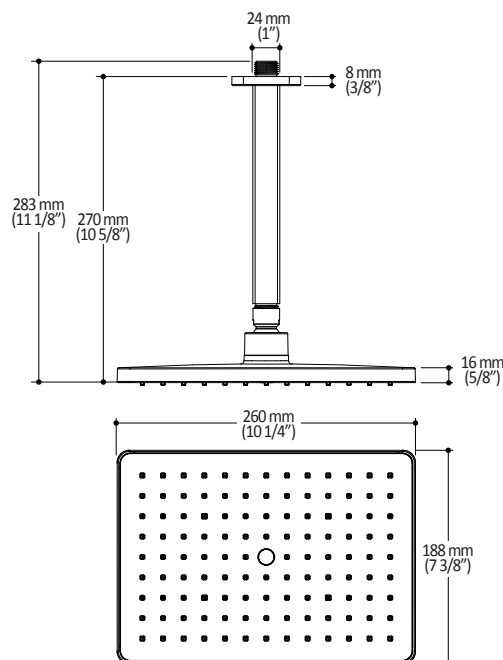

**Caractéristiques**

- Construction en laiton massif
- Conception à profil bas
- Deux entrées d'eau mâle 1/2 NPT vissée ou soudée
- Sorties d'eau mâle 1/2 NPT vissée ou soudée
- Installation horizontale ou verticale
- Une (1) sortie à plus haut débit pour bec de bain
- Ajustement total de 25.4 mm (1")
- Appuis arrière pour une meilleure stabilité lors de l'installation
- Possibilité de faire fonctionner une seule ou deux composantes simultanément
- Arrêt de limite haute température réglable intégré
- Boutons additionnels inclus pour configuration personnalisée

#### Caractéristiques

- Entrée d'eau mâle 1/2NPT sur le bras vertical
- Entrée d'eau femelle G1/2 sur la tête de pluie
- Dimension tête de pluie :  
260 mm x 188 mm x 16 mm (10 1/4" x 7 3/8" x 5/8")
- Pointes souples pour un nettoyage facile du calcaire
- Orientation ajustable avec joint à rotule
- Bras en laiton massif et tête de pluie en plastique

#### Dimensions du produit :

**Important :** Les dimensions sont approximatives et sont sujettes à changements sans préavis. Veuillez vous référer aux instructions d'installation.

**Caractéristiques**

- Entrée d'eau mâle G1/2
- Dimension : 80 mm (3 1/8") x 110 (4 3/8")
- 2 fonctions directes et 1 fonction partagée
- Pointes souples pour un nettoyage facile du calcaire