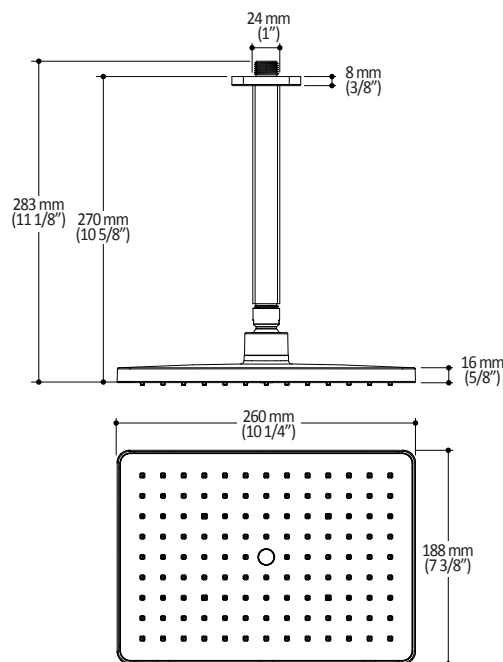

Caractéristiques

- Construction en laiton massif
- Conception à profil bas
- Deux entrées d'eau mâle 1/2 NPT vissée ou soudée
- Sorties d'eau mâle 1/2 NPT vissée ou soudée
- Installation horizontale ou verticale
- Une (1) sortie à plus haut débit pour bec de bain
- Ajustement total de 25.4 mm (1")
- Appuis arrière pour une meilleure stabilité lors de l'installation
- Possibilité de faire fonctionner une seule ou deux composantes simultanément
- Arrêt de limite haute température réglable intégré
- Boutons additionnels inclus pour configuration personnalisée

- Entrée d'eau mâle 1/2NPT sur le bras vertical
- Entrée d'eau femelle G1/2 sur la tête de pluie
- Dimension tête de pluie :
260 mm x 188 mm x 16 mm (10 1/4" x 7 3/8" x 5/8")
- Pointes souples pour un nettoyage facile du calcaire
- Orientation ajustable avec joint à rotule
- Bras en laiton massif et tête de pluie en plastique

Dimensions du produit :

Important : Les dimensions sont approximatives et sont sujettes à changements sans préavis. Veuillez vous référer aux instructions d'installation.

Caractéristiques

- Entrée d'eau mâle G1/2
- Dimension : 80 mm (3 1/8") x 110 (4 3/8")
- 2 fonctions directes et 1 fonction partagée
- Pointes souples pour un nettoyage facile du calcaire