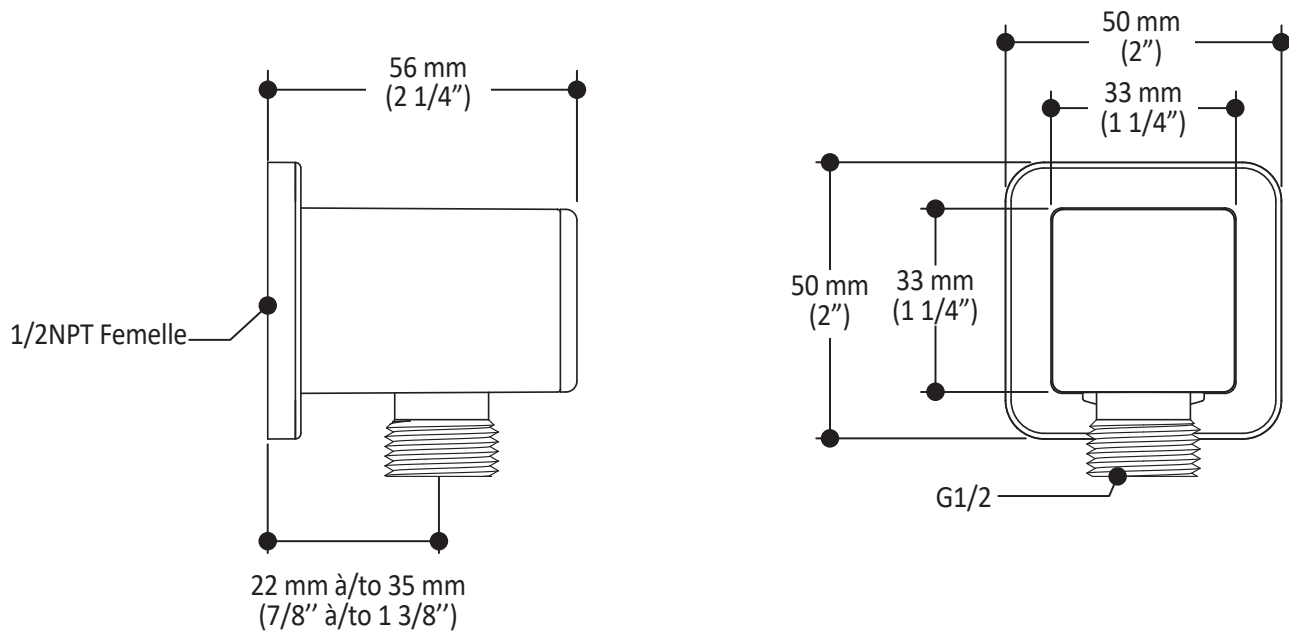

#### Caractéristiques

- Entrée d'eau mâle 1/2NPT sur le bras vertical
- Entrée d'eau femelle G1/2 sur la tête de pluie
- Dimension tête de pluie :  
260 mm x 188 mm x 16 mm (10 1/4" x 7 3/8" x 5/8")
- Pointes souples pour un nettoyage facile du calcaire
- Orientation ajustable avec joint à rotule
- Bras en laiton massif et tête de pluie en plastique

#### Dimensions du produit :

**Important :** Les dimensions sont approximatives et sont sujettes à changements sans préavis. Veuillez vous référer aux instructions d'installation.

**Caractéristiques**

- Entrée d'eau mâle G1/2
- Dimension : 80 mm (3 1/8") x 110 (4 3/8")
- 2 fonctions directes et 1 fonction partagée
- Pointes souples pour un nettoyage facile du calcaire

### Caractéristiques

- Entrée d'eau femelle 1/2NPT
- Sortie d'eau mâle G1/2
- Connecteur ajustable en profondeur
- Fini PVS (Pulvérisation de Vapeur Solide) : procédé de haute technologie protégeant le fini de surface pour une durabilité accrue

### Dimensions du produit :

**Important :** Les dimensions sont approximatives et sont sujettes à changements sans préavis. Veuillez vous référer aux instructions d'installation.

**Caractéristiques**

- Entrée d'eau 1/2" cuivre "Slip fit" ou mâle 1/2NPT avec ajustement de 76 mm (3")
- Construction en laiton massif
- Jet d'eau régulier
- Haut débit d'eau