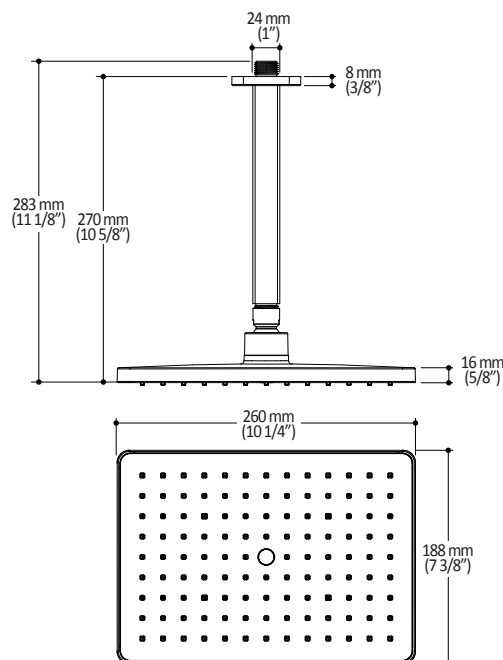

**Caractéristiques**

- Construction en laiton massif
- Conception à profil bas
- Deux entrées d'eau mâle 1/2 NPT vissée ou soudée
- Sorties d'eau mâle 1/2 NPT vissée ou soudée
- Installation horizontale ou verticale
- Une (1) sortie à plus haut débit pour bec de bain
- Ajustement total de 25.4 mm (1")
- Appuis arrière pour une meilleure stabilité lors de l'installation
- Possibilité de faire fonctionner jusqu'à 3 composantes simultanément
- Arrêt de limite haute température réglable intégré
- Boutons additionnels inclus pour configuration personnalisée

#### Caractéristiques

- Entrée d'eau mâle 1/2NPT sur le bras vertical
- Entrée d'eau femelle G1/2 sur la tête de pluie
- Dimension tête de pluie :  
260 mm x 188 mm x 16 mm (10 1/4" x 7 3/8" x 5/8")
- Pointes souples pour un nettoyage facile du calcaire
- Orientation ajustable avec joint à rotule
- Bras en laiton massif et tête de pluie en plastique

#### Dimensions du produit :

**Important :** Les dimensions sont approximatives et sont sujettes à changements sans préavis. Veuillez vous référer aux instructions d'installation.

**Caractéristiques**

- Entrée d'eau mâle G1/2
- Dimension : 80 mm (3 1/8") x 110 (4 3/8")
- 2 fonctions directes et 1 fonction partagée
- Pointes souples pour un nettoyage facile du calcaire