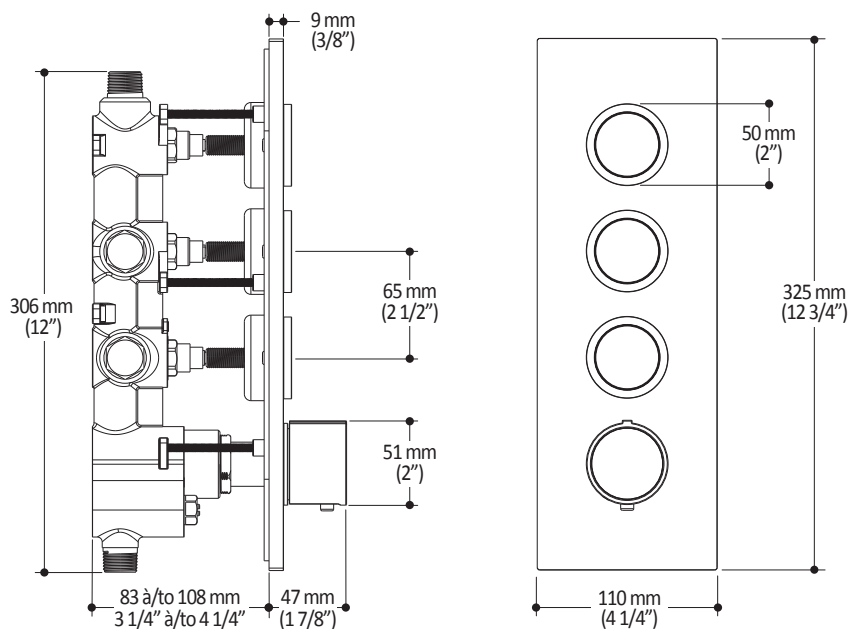

**Caractéristiques**

- Construction en laiton massif
- Conception à profil bas
- Deux entrées d'eau mâle 1/2 NPT vissée ou soudée
- Sorties d'eau mâle 1/2 NPT vissée ou soudée
- Installation horizontale ou verticale
- Une (1) sortie à plus haut débit pour bec de bain
- Ajustement total de 25.4 mm (1")
- Appuis arrière pour une meilleure stabilité lors de l'installation
- Possibilité de faire fonctionner jusqu'à 3 composantes simultanément
- Arrêt de limite haute température réglable intégré
- Boutons additionnels inclus pour configuration personnalisée

*Dimensions du produit :*

**Important :** Les dimensions sont approximatives et sont sujettes à changements sans préavis. Veuillez vous référer aux instructions d'installation.

#### Caractéristiques

- Entrée d'eau mâle 1/2NPT sur le bras vertical
- Entrée d'eau femelle G1/2 sur la tête de pluie
- Dimension tête de pluie :  
260 mm x 188 mm x 16 mm (10 1/4" x 7 3/8" x 5/8")
- Pointes souples pour un nettoyage facile du calcaire
- Orientation ajustable avec joint à rotule
- Bras en laiton massif et tête de pluie en plastique

#### Dimensions du produit :

**Important :** Les dimensions sont approximatives et sont sujettes à changements sans préavis. Veuillez vous référer aux instructions d'installation.

**Caractéristiques**

- Entrée d'eau mâle G1/2
- Dimension : 80 mm (3 1/8") x 110 (4 3/8")
- 2 fonctions directes et 1 fonction partagée
- Pointes souples pour un nettoyage facile du calcaire