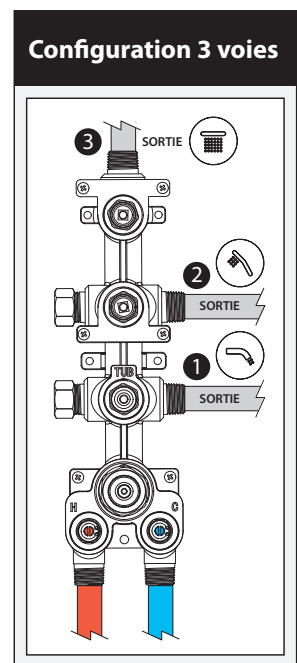

**Composantes incluses**

- BF2062-XXX\* : Valve 1/2" de type T/P AQUATONIK<sup>MC</sup> à boutons-poussoirs 3 voies et finition (possibilité de faire fonctionner jusqu'à 3 composantes simultanément)
- BF1646-XXX\* : Tête de pluie avec bras vertical
- 104289-XXX\* : Douchette à main 2 fonctions (2 fonctions directes et 1 fonction partagée)
- 103576-XXX\* : Rail pour douchette
- 101620-XXX\* : Boyau flexible de PVC 60"
- 106193-XXX\* : Coude d'alimentation
- 106415-XXX\* : Bec de bain mural

**Caractéristiques**

- Construction en laiton massif
- Conception à profil bas
- Deux entrées d'eau mâle 1/2 NPT vissée ou soudée
- Sorties d'eau mâle 1/2 NPT vissée ou soudée
- Installation horizontale ou verticale
- Une (1) sortie à plus haut débit pour bec de bain
- Ajustement total de 25.4 mm (1")
- Appuis arrière pour une meilleure stabilité lors de l'installation
- Possibilité de faire fonctionner jusqu'à 3 composantes simultanément
- Arrêt de limite haute température réglable intégré
- Boutons additionnels inclus pour configuration personnalisée

#### Caractéristiques

- Entrée d'eau mâle 1/2NPT sur le bras vertical
- Entrée d'eau femelle G1/2 sur la tête de pluie
- Dimension tête de pluie :  
260 mm x 188 mm x 16 mm (10 1/4" x 7 3/8" x 5/8")
- Pointes souples pour un nettoyage facile du calcaire
- Orientation ajustable avec joint à rotule
- Bras en laiton massif et tête de pluie en plastique