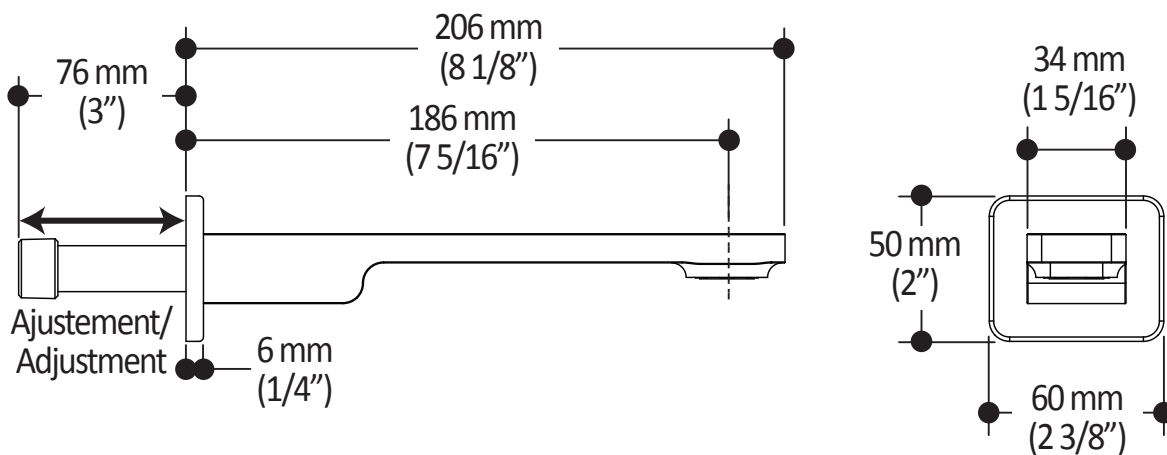

#### Caractéristiques

- Entrée d'eau mâle 1/2NPT sur le bras vertical
- Entrée d'eau femelle G1/2 sur la tête de pluie
- Dimension tête de pluie :  
260 mm x 188 mm x 16 mm (10 1/4" x 7 3/8" x 5/8")
- Pointes souples pour un nettoyage facile du calcaire
- Orientation ajustable avec joint à rotule
- Bras en laiton massif et tête de pluie en plastique

#### Dimensions du produit :

**Important :** Les dimensions sont approximatives et sont sujettes à changements sans préavis. Veuillez vous référer aux instructions d'installation.

**Caractéristiques**

- Entrée d'eau mâle G1/2
- Dimension : 80 mm (3 1/8") x 110 (4 3/8")
- 2 fonctions directes et 1 fonction partagée
- Pointes souples pour un nettoyage facile du calcaire

### Dimensions du produit :

**Important :** Les dimensions sont approximatives et sont sujettes à changements sans préavis. Veuillez vous référer aux instructions d'installation.

**Caractéristiques**

- Entrée d'eau 1/2" cuivre "Slip fit" ou mâle 1/2NPT avec ajustement de 76 mm (3")
- Construction en laiton massif
- Jet d'eau régulier
- Haut débit d'eau

*Dimensions du produit :*

**Important :** Les dimensions sont approximatives et sont sujettes à changements sans préavis. Veuillez vous référer aux instructions d'installation.