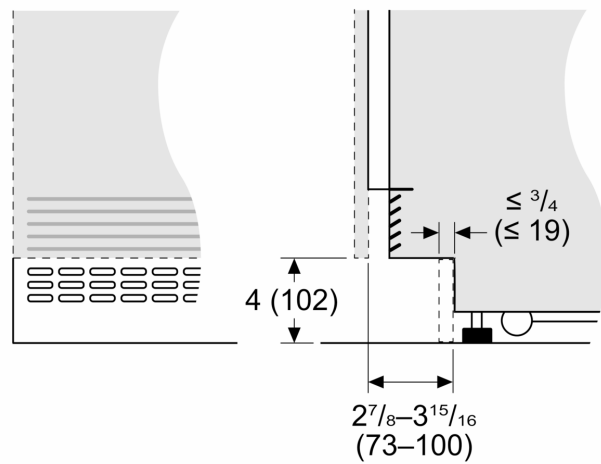

Code universel des produits:	825225966098
Autre couleur:	Inox
Panneau personnalisé:	impossible
Niveau sonore:	39 dB(A) re 1 pW
Intensité:	10 A
Tension:	110-120 V
Fréquence:	60 Hz
Homologation Energy StarMD:	Oui
Longueur du cordon d'alimentation (po):	118"
Taille de découpe requise (H x L x P) (po):	84" x 35 1/2" - 36" x 24"
Largeur de l'appareil (po):	35 1/4
Hauteur (po):	83 9/16"
Profondeur (po):	24 3/4
Capacité brute totale de l'appareil - AHAM:	19.0 Cu Ft
Dimensions du produit emballé (H x L x P):	89.37 x 38.42 x 29.92
Capacité brute du réfrigérateur:	12.8 Cu Ft
Capacité brute du congélateur:	6 Cu Ft
Poids net:	545.000 lbs
Poids brut:	587.000 lbs
UGS:	T36BB110SS

Mesures en pouces (mm)

Mesures en pouces (mm)

Mesures en pouces (mm)

- A: Prise
- B: Zone de passage des conduites d'eau et d'électricité
- C: Cadre de meuble
- C1: Armoire sans cadre
- C2: Armoire avec cadre
- D: Raccord mural

Mesures en pouces (mm)

Mesures en pouces (mm)