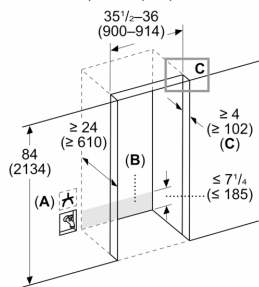

Code universel des produits:	825225966098
Autre couleur:	Inox
Panneau personnalisé:	impossible
Niveau sonore:	39 dB(A) re 1 pW
Intensité:	10 A
Tension:	110-120 V
Fréquence:	60 Hz
Homologation Energy StarMD:	Oui
Longueur du cordon d'alimentation (po):	118"
Taille de découpe requise (H x L x P) (po):	84" x 35 1/2" - 36" x 24"
Largeur de l'appareil (po):	35 1/4
Hauteur (po):	83 9/16"
Profondeur (po):	24 3/4
Capacité brute totale de l'appareil - AHAM:	19.0 Cu Ft
Dimensions du produit emballé (H x L x P):	89.37 x 38.42 x 29.92
Capacité brute du réfrigérateur:	12.8 Cu Ft
Capacité brute du congélateur:	6 Cu Ft
Poids net:	545.000 lbs
Poids brut:	587.000 lbs
UGS:	T36BB110SS

- ACLETHRF10 Kit de recharge absorbeur d'éthylène
 ACLETHST10 Kit de démarrage absorbeur d'éthylène
 COMBKIT10 Kit de connexion côte à côte
 REPLFLTR55 water filter

**Freedom®, Réfrigérateur combiné
intégrable, 36" Masterpiece®, Inox
T36BB110SS**

Mesures en pouces (mm)

Mesures en pouces (mm)

Mesures en pouces (mm)

- A: Prise
- B: Zone de passage des conduites d'eau et d'électricité
- C: Cadre de meuble
- C1: Armoire sans cadre
- C2: Armoire avec cadre
- D: Raccord mural

Mesures en pouces (mm)

Mesures en pouces (mm)