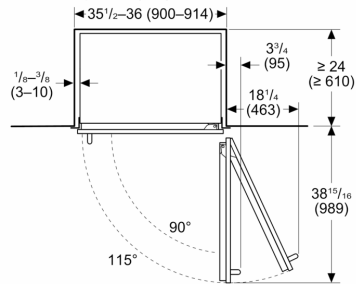

Code universel des produits:	825225966098
Autre couleur:	Inox
Panneau personnalisé:	impossible
Niveau sonore:	39 dB(A) re 1 pW
Intensité:	10 A
Tension:	110-120 V
Fréquence:	60 Hz
Homologation Energy StarMD:	Oui
Longueur du cordon d'alimentation (po):	118"
Taille de découpe requise (H x L x P) (po):	84" x 35 1/2" - 36" x 24"
Largeur de l'appareil (po):	35 1/4
Hauteur (po):	83 9/16"
Profondeur (po):	24 3/4
Capacité brute totale de l'appareil - AHAM:	19.0 Cu Ft
Dimensions du produit emballé (H x L x P):	89.37 x 38.42 x 29.92
Capacité brute du réfrigérateur:	12.8 Cu Ft
Capacité brute du congélateur:	6 Cu Ft
Poids net:	545.000 lbs
Poids brut:	587.000 lbs
UGS:	T36BB110SS

Mesures en pouces (mm)

Mesures en pouces (mm)

Mesures en pouces (mm)

- A: Prise
- B: Zone de passage des conduites d'eau et d'électricité
- C: Cadre de meuble
- C1: Armoire sans cadre
- C2: Armoire avec cadre
- D: Raccord mural

Mesures en pouces (mm)

Mesures en pouces (mm)