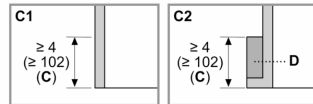

Code universel des produits:	825225966098
Autre couleur:	Inox
Panneau personnalisé:	impossible
Niveau sonore:	39 dB(A) re 1 pW
Intensité:	10 A
Tension:	110-120 V
Fréquence:	60 Hz
Homologation Energy StarMD:	Oui
Longueur du cordon d'alimentation (po):	118"
Taille de découpe requise (H x L x P) (po):	84" x 35 1/2" - 36" x 24"
Largeur de l'appareil (po):	35 1/4
Hauteur (po):	83 9/16"
Profondeur (po):	24 3/4
Capacité brute totale de l'appareil - AHAM:	19.0 Cu Ft
Dimensions du produit emballé (H x L x P):	89.37 x 38.42 x 29.92
Capacité brute du réfrigérateur:	12.8 Cu Ft
Capacité brute du congélateur:	6 Cu Ft
Poids net:	545.000 lbs
Poids brut:	587.000 lbs
UGS:	T36BB110SS

Mesures en pouces (mm)

Mesures en pouces (mm)

Mesures en pouces (mm)

- A: Prise
- B: Zone de passage des conduites d'eau et d'électricité
- C: Cadre de meuble
- C1: Armoire sans cadre
- C2: Armoire avec cadre
- D: Raccord mural