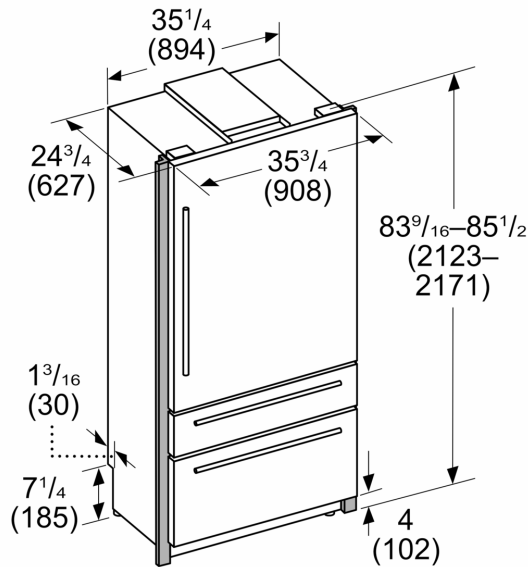

**Freedom[®], Réfrigérateur combiné
intégrable, 36" Masterpiece[®], Inox
T36BB110SS**

- Bacs de porte à grande capacité: offrent une variété d'options de positionnement dans la porte du réfrigérateur pour les grands contenants.
- SuperFreezeMD: garde la nourriture à la température de préservation idéale après l'avoir placée au congélateur, pour quand vous voulez que les aliments se refroidissent plus vite.

Code universel des produits:	825225966098
Autre couleur:	Inox
Panneau personnalisé:	impossible
Niveau sonore:	39 dB(A) re 1 pW
Intensité:	10 A
Tension:	110-120 V
Fréquence:	60 Hz
Homologation Energy StarMD:	Oui
Longueur du cordon d'alimentation (po):	118"
Taille de découpe requise (H x L x P) (po):	84" x 35 1/2" - 36" x 24"
Largeur de l'appareil (po):	35 1/4
Hauteur (po):	83 9/16"
Profondeur (po):	24 3/4
Capacité brute totale de l'appareil - AHAM:	19.0 Cu Ft
Dimensions du produit emballé (H x L x P):	89.37 x 38.42 x 29.92
Capacité brute du réfrigérateur:	12.8 Cu Ft
Capacité brute du congélateur:	6 Cu Ft
Poids net:	545.000 lbs
Poids brut:	587.000 lbs
UGS:	T36BB110SS

Mesures en pouces (mm)

Mesures en pouces (mm)

Mesures en pouces (mm)

- A: Prise
- B: Zone de passage des conduites d'eau et d'électricité
- C: Cadre de meuble
- C1: Armoire sans cadre
- C2: Armoire avec cadre
- D: Raccord mural