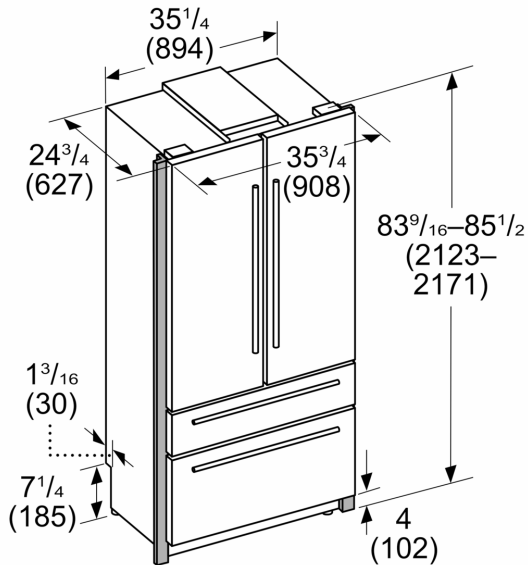

**Freedom®, Réfrigérateur combiné  
intégrable à portes françaises avec  
congélateur en bas, 36" Professional,  
Inox  
T36BT120NS**

- Bacs de porte à grande capacité: offrent une variété d'options de positionnement dans la porte du réfrigérateur pour les grands contenants.
- SuperFreezeMD: garde la nourriture à la température de préservation idéale après l'avoir placée au congélateur, pour quand vous voulez que les aliments se refroidissent plus vite.

Code universel des produits: .....	825225966289
Autre couleur: .....	Inox
Panneau personnalisé: .....	impossible
Niveau sonore: .....	39 dB(A) re 1 pW
Intensité: .....	10 A
Tension: .....	110-120 V
Fréquence: .....	60 Hz
Homologation Energy StarMD: .....	Oui
Longueur du cordon d'alimentation (po): .....	118"
Taille de découpe requise (H x L x P) (po): .....	84" x 35 1/2" - 36" x 24"
Largeur de l'appareil (po): .....	35 1/4
Hauteur (po): .....	83 9/16"
Profondeur (po): .....	24 3/4
Capacité brute totale de l'appareil - AHAM: .....	19.0 Cu Ft
Dimensions du produit emballé (H x L x P): .....	89.37 x 38.42 x 29.92
Capacité brute du réfrigérateur: .....	12.8 Cu Ft
Capacité brute du congélateur: .....	6 Cu Ft
Poids net: .....	567.000 lbs
Poids brut: .....	610.000 lbs
UGS: .....	T36BT120NS

Mesures en pouces (mm)

Mesures en pouces (mm)

Mesures en pouces (mm)

- A: Prise
- B: Zone de passage des conduites d'eau et d'électricité
- C: Cadre de meuble
- C1: Armoire sans cadre
- C2: Armoire avec cadre
- D: Raccord mural