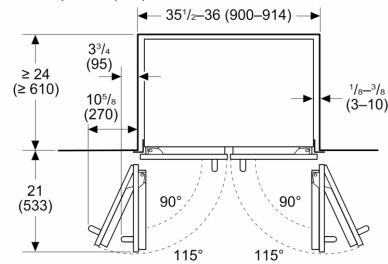

Code universel des produits: .....	825225966289
Autre couleur: .....	Inox
Panneau personnalisé: .....	impossible
Niveau sonore: .....	39 dB(A) re 1 pW
Intensité: .....	10 A
Tension: .....	110-120 V
Fréquence: .....	60 Hz
Homologation Energy StarMD: .....	Oui
Longueur du cordon d'alimentation (po): .....	118"
Taille de découpe requise (H x L x P) (po): .....	84" x 35 1/2" - 36" x 24"
Largeur de l'appareil (po): .....	35 1/4
Hauteur (po): .....	83 9/16"
Profondeur (po): .....	24 3/4
Capacité brute totale de l'appareil - AHAM: .....	19.0 Cu Ft
Dimensions du produit emballé (H x L x P): .....	89.37 x 38.42 x 29.92
Capacité brute du réfrigérateur: .....	12.8 Cu Ft
Capacité brute du congélateur: .....	6 Cu Ft
Poids net: .....	567.000 lbs
Poids brut: .....	610.000 lbs
UGS: .....	T36BT120NS

Mesures en pouces (mm)

Mesures en pouces (mm)

Mesures en pouces (mm)

- A: Prise
- B: Zone de passage des conduites d'eau et d'électricité
- C: Cadre de meuble
- C1: Armoire sans cadre
- C2: Armoire avec cadre
- D: Raccord mural