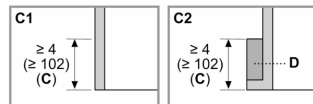

Code universel des produits: .....	825225966289
Autre couleur: .....	Inox
Panneau personnalisé: .....	impossible
Niveau sonore: .....	39 dB(A) re 1 pW
Intensité: .....	10 A
Tension: .....	110-120 V
Fréquence: .....	60 Hz
Homologation Energy StarMD: .....	Oui
Longueur du cordon d'alimentation (po): .....	118"
Taille de découpe requise (H x L x P) (po): .....	84" x 35 1/2" - 36" x 24"
Largeur de l'appareil (po): .....	35 1/4
Hauteur (po): .....	83 9/16"
Profondeur (po): .....	24 3/4
Capacité brute totale de l'appareil - AHAM: .....	19.0 Cu Ft
Dimensions du produit emballé (H x L x P): .....	89.37 x 38.42 x 29.92
Capacité brute du réfrigérateur: .....	12.8 Cu Ft
Capacité brute du congélateur: .....	6 Cu Ft
Poids net: .....	567.000 lbs
Poids brut: .....	610.000 lbs
UGS: .....	T36BT120NS

Mesures en pouces (mm)

Mesures en pouces (mm)

Mesures en pouces (mm)

- A: Prise
- B: Zone de passage des conduites d'eau et d'électricité
- C: Cadre de meuble
- C1: Armoire sans cadre
- C2: Armoire avec cadre
- D: Raccord mural