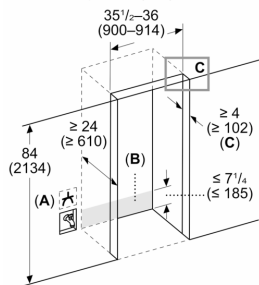

Code universel des produits: .....	825225966289
Autre couleur: .....	Inox
Panneau personnalisé: .....	impossible
Niveau sonore: .....	39 dB(A) re 1 pW
Intensité: .....	10 A
Tension: .....	110-120 V
Fréquence: .....	60 Hz
Homologation Energy StarMD: .....	Oui
Longueur du cordon d'alimentation (po): .....	118"
Taille de découpe requise (H x L x P) (po): .....	84" x 35 1/2" - 36" x 24"
Largeur de l'appareil (po): .....	35 1/4
Hauteur (po): .....	83 9/16"
Profondeur (po): .....	24 3/4
Capacité brute totale de l'appareil - AHAM: .....	19.0 Cu Ft
Dimensions du produit emballé (H x L x P): .....	89.37 x 38.42 x 29.92
Capacité brute du réfrigérateur: .....	12.8 Cu Ft
Capacité brute du congélateur: .....	6 Cu Ft
Poids net: .....	567.000 lbs
Poids brut: .....	610.000 lbs
UGS: .....	T36BT120NS

Mesures en pouces (mm)

Mesures en pouces (mm)

Mesures en pouces (mm)

- A: Prise
- B: Zone de passage des conduites d'eau et d'électricité
- C: Cadre de meuble
- C1: Armoire sans cadre
- C2: Armoire avec cadre
- D: Raccord mural

Mesures en pouces (mm)

Mesures en pouces (mm)