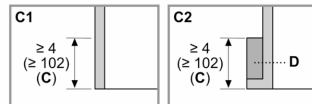

## Freedom®, Réfrigérateur combiné intégrable à portes françaises avec congélateur en bas, Professional, Inox T48BT120NS

Mesures en pouces (mm)

Mesures en pouces (mm)

Mesures en pouces (mm)

- A: Prise
- B: Zone de passage des conduites d'eau et d'électricité
- C: Cadre de meuble
- C1: Armoire sans cadre
- C2: Armoire avec cadre
- D: Raccord mural

Mesures en pouces (mm)

Mesures en pouces (mm)