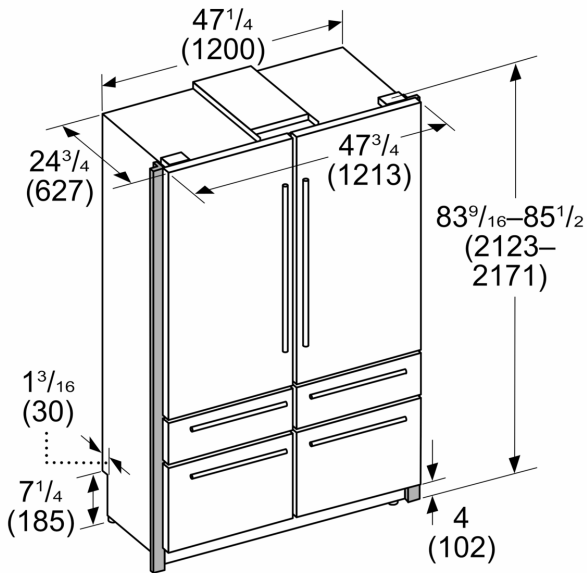

**Freedom®, Réfrigérateur combiné  
intégrable à portes françaises avec  
congélateur en bas, Professional, Inox  
T48BT120NS**

- Bacs de porte à grande capacité: offrent une variété d'options de positionnement dans la porte du réfrigérateur pour les grands contenants.
- SuperFreezeMD: garde la nourriture à la température de préservation idéale après l'avoir placée au congélateur, pour quand vous voulez que les aliments se refroidissent plus vite.

Code universel des produits: .....	825225966449
Autre couleur: .....	Inox
Panneau personnalisé: .....	impossible
Niveau sonore: .....	39 dB(A) re 1 pW
Intensité: .....	10 A
Tension: .....	110-120 V
Fréquence: .....	60 Hz
Homologation Energy StarMD: .....	Oui
Longueur du cordon d'alimentation (po): .....	118"
Taille de découpe requise (H x L x P) (po): .....	84" x 47 1/2" - 48" x 24"
Largeur de l'appareil (po): .....	47 1/4"
Hauteur (po): .....	83 9/16"
Profondeur (po): .....	24 3/4"
Capacité brute totale de l'appareil - AHAM: .....	26.8 Cu Ft
Dimensions du produit emballé (H x L x P): .....	89.76 x 51.37 x 30.31
Capacité brute du réfrigérateur: .....	17.7 Cu Ft
Capacité brute du congélateur: .....	9 Cu Ft
Poids net: .....	730.000 lbs
Poids brut: .....	787.000 lbs
UGS: .....	T48BT120NS

## Freedom®, Réfrigérateur combiné intégrable à portes françaises avec congélateur en bas, Professional, Inox T48BT120NS

Mesures en pouces (mm)

Mesures en pouces (mm)

Mesures en pouces (mm)

- A: Prise
- B: Zone de passage des conduites d'eau et d'électricité
- C: Cadre de meuble
- C1: Armoire sans cadre
- C2: Armoire avec cadre
- D: Raccord mural