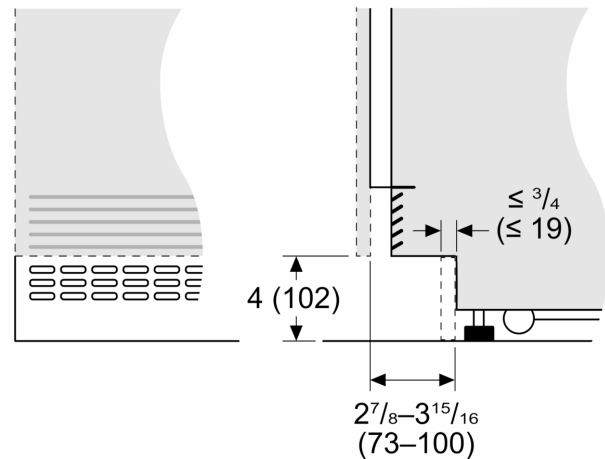

## Freedom®, Réfrigérateur combiné intégrable à portes françaises avec congélateur en bas, Professional, Inox T48BT120NS

Mesures en pouces (mm)

Mesures en pouces (mm)

Mesures en pouces (mm)

- A: Prise
- B: Zone de passage des conduites d'eau et d'électricité
- C: Cadre de meuble
- C1: Armoire sans cadre
- C2: Armoire avec cadre
- D: Raccord mural

Mesures en pouces (mm)

Mesures en pouces (mm)