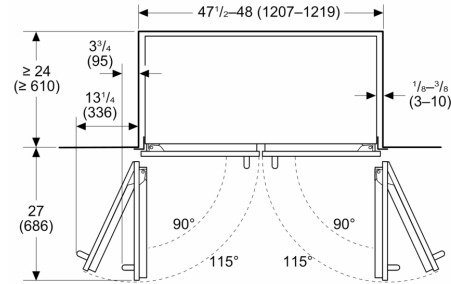

Code universel des produits: .....	825225966449
Autre couleur: .....	Inox
Panneau personnalisé: .....	impossible
Niveau sonore: .....	39 dB(A) re 1 pW
Intensité: .....	10 A
Tension: .....	110-120 V
Fréquence: .....	60 Hz
Homologation Energy StarMD: .....	Oui
Longueur du cordon d'alimentation (po): .....	118"
Taille de découpe requise (H x L x P) (po): .....	84" x 47 1/2" - 48" x 24"
Largeur de l'appareil (po): .....	47 1/4"
Hauteur (po): .....	83 9/16"
Profondeur (po): .....	24 3/4"
Capacité brute totale de l'appareil - AHAM: .....	26.8 Cu Ft
Dimensions du produit emballé (H x L x P): .....	89.76 x 51.37 x 30.31
Capacité brute du réfrigérateur: .....	17.7 Cu Ft
Capacité brute du congélateur: .....	9 Cu Ft
Poids net: .....	730.000 lbs
Poids brut: .....	787.000 lbs
UGS: .....	T48BT120NS

## Freedom®, Réfrigérateur combiné intégrable à portes françaises avec congélateur en bas, Professional, Inox T48BT120NS

Mesures en pouces (mm)

Mesures en pouces (mm)

Mesures en pouces (mm)

- A: Prise
- B: Zone de passage des conduites d'eau et d'électricité
- C: Cadre de meuble
- C1: Armoire sans cadre
- C2: Armoire avec cadre
- D: Raccord mural