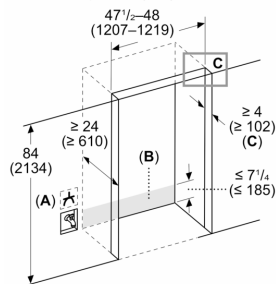

Code universel des produits: .....	825225966449
Autre couleur: .....	Inox
Panneau personnalisé: .....	impossible
Niveau sonore: .....	39 dB(A) re 1 pW
Intensité: .....	10 A
Tension: .....	110-120 V
Fréquence: .....	60 Hz
Homologation Energy StarMD: .....	Oui
Longueur du cordon d'alimentation (po): .....	118"
Taille de découpe requise (H x L x P) (po): .....	84" x 47 1/2" - 48" x 24"
Largeur de l'appareil (po): .....	47 1/4"
Hauteur (po): .....	83 9/16"
Profondeur (po): .....	24 3/4"
Capacité brute totale de l'appareil - AHAM: .....	26.8 Cu Ft
Dimensions du produit emballé (H x L x P): .....	89.76 x 51.37 x 30.31
Capacité brute du réfrigérateur: .....	17.7 Cu Ft
Capacité brute du congélateur: .....	9 Cu Ft
Poids net: .....	730.000 lbs
Poids brut: .....	787.000 lbs
UGS: .....	T48BT120NS

## Freedom®, Réfrigérateur combiné intégrable à portes françaises avec congélateur en bas, Professional, Inox T48BT120NS

Mesures en pouces (mm)

Mesures en pouces (mm)

Mesures en pouces (mm)

- A: Prise
- B: Zone de passage des conduites d'eau et d'électricité
- C: Cadre de meuble
- C1: Armoire sans cadre
- C2: Armoire avec cadre
- D: Raccord mural

Mesures en pouces (mm)

Mesures en pouces (mm)