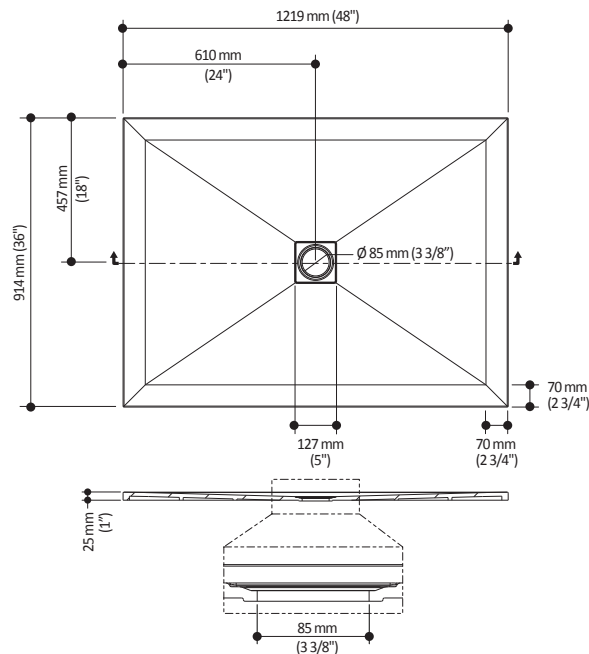

HISTOIRES D'EAU^{MD}

LAUZA^{MC}

BW1965

Base de douche texturée en *Castylat*^{MC} 48" x 36"

SPÉCIFICATIONS

Caractéristiques

- Base de douche texturée rectangulaire en *Castylat*^{MC}
- Installation en coin, en alcôve ou murale
- Installation encastrée possible
- 1219 mm x 914 mm (48" x 36")
- Seuil ultra-mince de 25 mm (1")
- Inclus : drain en ABS et grilles élégantes offertes en 2 finis (fini nickel pur -125 et fini noir mat -160)
- Ensemble de bride de carrelage en aluminium inclus
- Facile à nettoyer et à entretenir

Dimensions du produit :

Inclus:
Drain en ABS et grilles offertes
en 2 finis (fini nickel pur -125
et fini noir mat -160)

Important : Les dimensions sont approximatives et sont sujettes à changements sans préavis. Veuillez vous référer aux instructions d'installation.