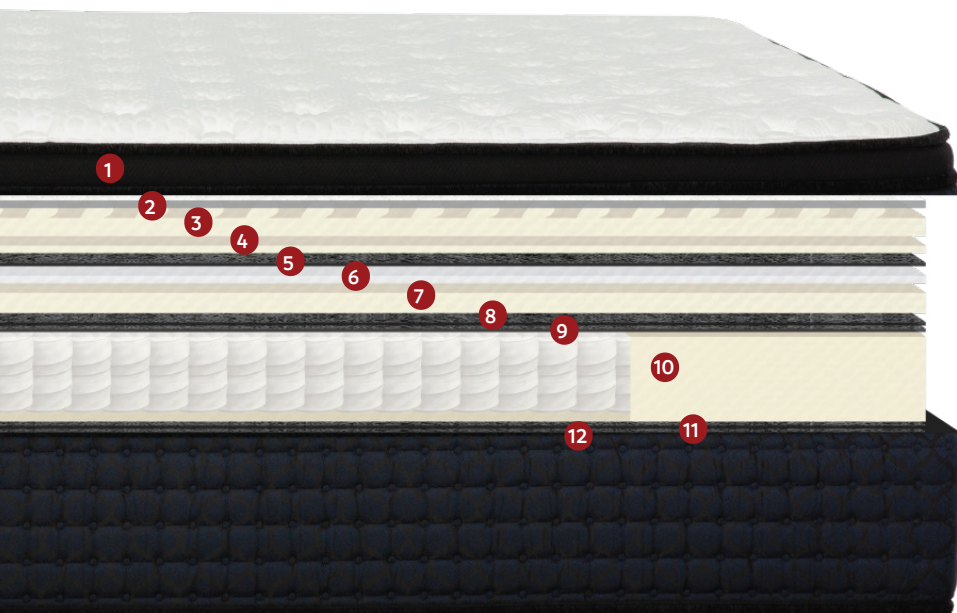

Venetian

Matelas 13.75"

1. Tissu damassé de belgique en polyester doux.
2. 75g de fibres de polyester.
3. 1.57" de Mousse ondulée pour un soutien exceptionnel.
4. 0.4" de Mousse régulière pour le soutien.
5. Tissu non tissé pour aider à maintenir et protéger les couches - 25g.
6. 0.75" Mousse de latex pleine grandeur de haute densité 3.8lbs (methode dunlop 70% naturel)
7. 1.5" de Mousse régulière pour le soutien.
8. Tissu non tissé pour aider à maintenir et protéger les couches - 80g.
9. 450g - Feutre dur gris
10. Ressort ensachés de calibre 13 et 9.45" de hauteur encadrement de mousse de haute densité de 4" d'épaisseur pour un support lateral.
11. 450g - Feutre dur gris
12. Tissu non tissé pour aider à maintenir et protéger les couches - 110g.

SPECIFICATION

Nombre de ressorts ensachés					
SIMPLE	SIMPLE XL	DOUBLE	GRAND	TRÉS GRAND	Cal. King
---	---	690	850	1048	---

tanguay