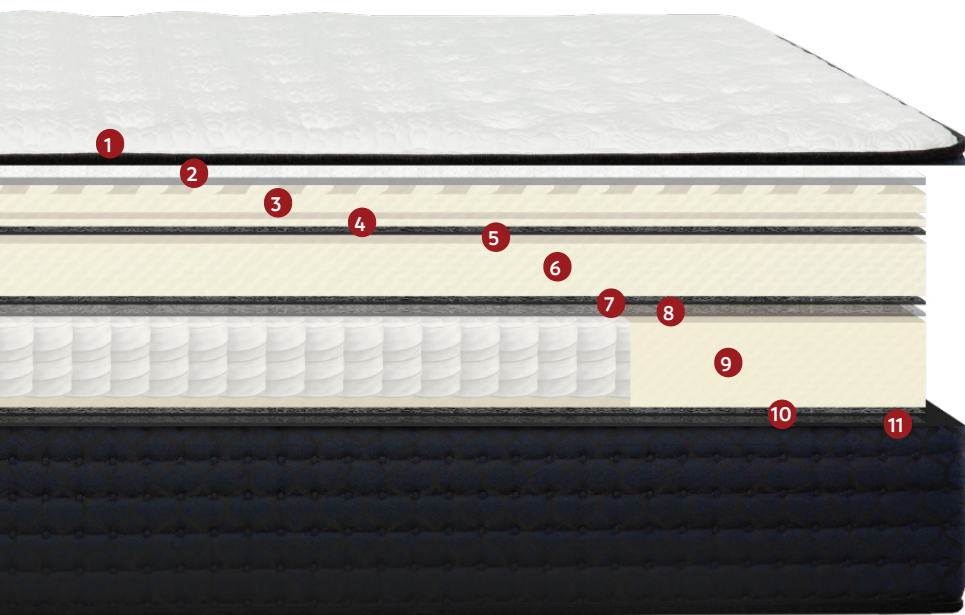

Aria

Matelas 12"

1. Tissu damassé de belgique en polyester doux.
2. 75g de fibres de polyester.
3. 1.5" de Mousse ondulée pour un soutien exceptionnel.
4. 0.4" de Mousse régulière pour le soutien.
5. Tissu non tissé pour aider à maintenir et protéger les couches - 40g.
6. 3" de Mousse régulière pour le soutien densité 1.75lbs
7. Tissu non tissé pour aider à maintenir et protéger les couches - 65g.
8. Coussinet mince pour un soutien supplémentaire.
9. Ressort ensachés de calibre 11½ et 7.1" de hauteur encadrement de mousse de haute densité de 4" d'épaisseur pour un support lateral.
10. Coussinet mince pour un soutien supplémentaire.
11. Tissu non tissé pour aider à maintenir et protéger les couches - 120g.

SPECIFICATION

Nombre de ressorts ensachés

SIMPLE	SIMPLE XL	DOUBLE	GRAND	TRÉS GRAND	Cal. King
514	547	690	829	1050	---

tanguay