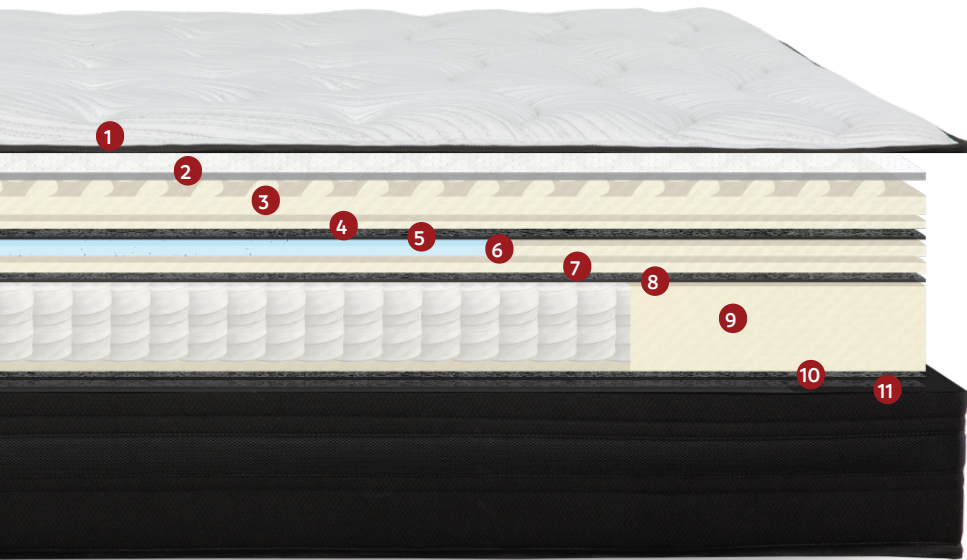

## Matelas 11.5"

1. Tissu damassé de belgique en polyester doux.
2. 75g de fibres de polyester.
3. 1.57" de Mousse ondulée pour un soutien exceptionnel.
4. 0.4" de Mousse régulière pour le soutien.
5. Tissu non tissé pour aider à maintenir et protéger les couches - 25g.
6. Lombaire de 1" de mousse mémoire infusée de gel + mousse pour un soutien soulageant la pression
7. 1" de Mousse régulière pour le soutien.
8. 450g - Feutre dur gris
9. Ressort ensachés de calibre 11½ et 7.1" de hauteur encadrement de mousse de haute densité de 4" d'épaisseur pour un support lateral.
10. 450g - Feutre dur gris
11. Tissu gris non tissé pour aider à maintenir et protéger les couches - 110g.

tanguay

Nombre de ressorts ensachés					
SIMPLE	SIMPLE XL	DOUBLE	GRAND	TRÉS GRAND	Cal. King
514	547	690	829	1050	---