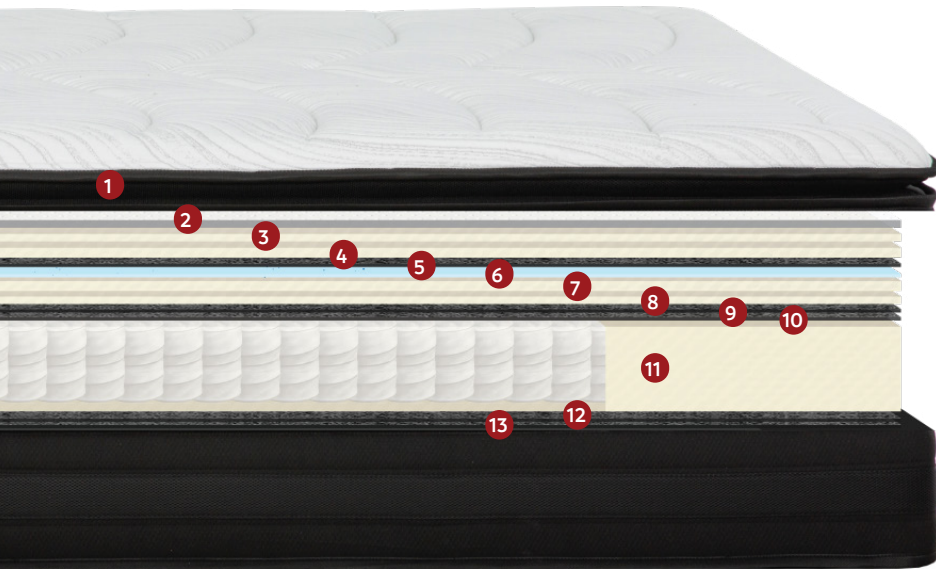

Massif

Matelas 11.5"

1. Tissu damassé de belgique en polyester doux.
2. 75g de fibres de polyester.
3. 0.79" de Mousse régulière pour le soutien.
4. 1" de Mousse régulière pour le soutien.
5. Tissu non tissé pour aider à maintenir et protéger les couches - 25g.
6. 0.4" de mousse à mémoire infusée de gel pour la répartition du poids et la baisse de la température corporelle
7. 1.8" de Mousse régulière pour le soutien.
8. 0.75" de Mousse régulière pour le soutien.
9. Tissu non tissé pour aider à maintenir et protéger les couches - 80g.
10. 450g - Feutre dur gris
11. Ressort ensachés de calibre 12 et 7.3" de hauteur encadrement de mousse de haute densité de 4" d'épaisseur pour un support lateral.
12. 450g - Feutre dur gris
13. Tissu non tissé pour aider à maintenir et protéger les couches - 110g.

SPECIFICATION

Nombre de ressorts ensachés

SIMPLE	SIMPLE XL	DOUBLE	GRAND	TRÈS GRAND	Cal. King
514	559	672	820	1048	---

tanguay