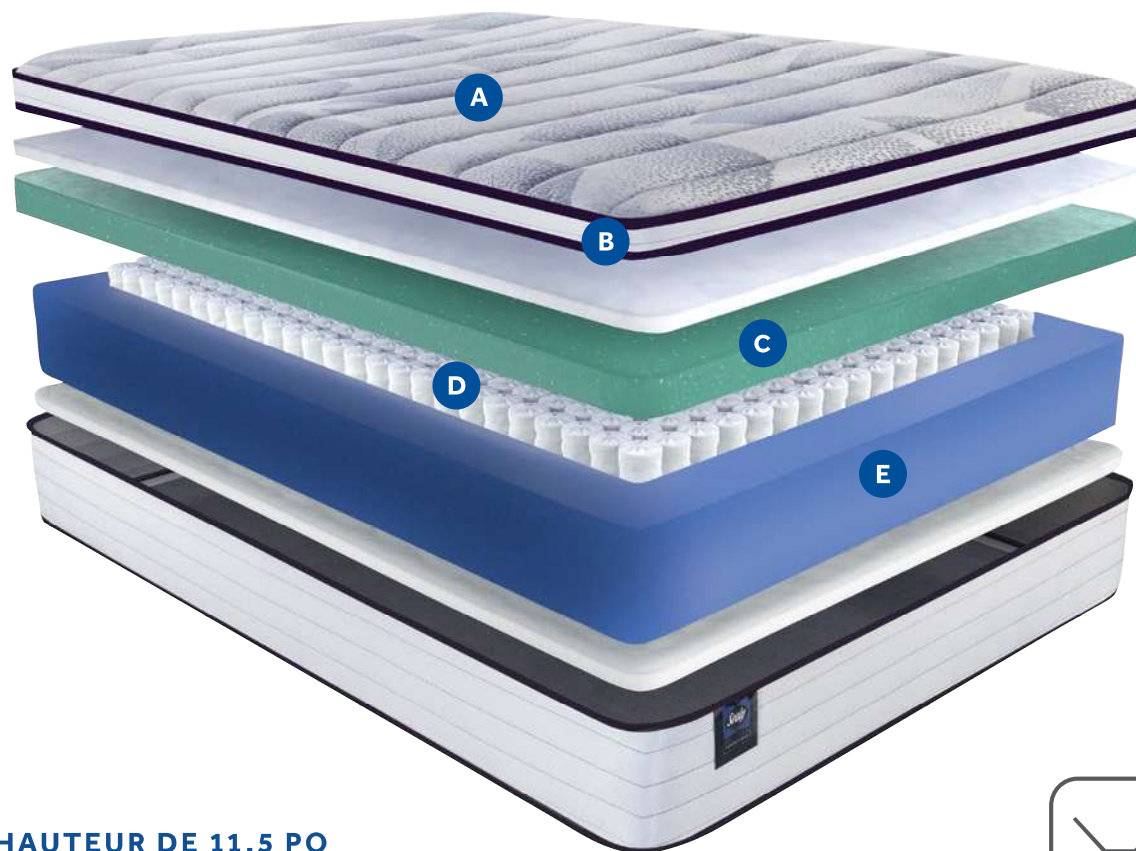

ESSENTIELS

ROBYN

PLATEAU EURO DE LA SÉRIE 720

PROFIL D'UNE HAUTEUR DE 11,5 PO

NOMBRE DE RESSORTS

TG 893 • G 720 • D 594 • SXL 461 • S 432

COMPATIBLE AVEC LES
BASES LIFESTYLE

GARANTIE LIMITÉE
DE 1 AN OU DE 5 ANS

une fraîcheur

QUI DURE

CleanProtect^{MC}

Aide à empêcher la croissance de micro-organismes à la surface du matelas pour une expérience de sommeil toute en fraîcheur.

Matelassage SealyLoft^{MC} avec fibres éloignant l'humidité

Mousses matelassées qui épousent votre corps et fibres qui évacuent l'humidité pour vous garder confortable et au sec.

Mousse HD SealySupport^{MC} certifiée CertiPUR-US^{MC}

Mousse coussinée et précomprimée qui procure un confort et un soutien uniformes et durables.

ESSAI DE BASE RÉGLABLE

Le matelas est plié à 10 000 reprises pour vérifier sa compatibilité avec des bases réglables.

ESSAI DE FATIGUE

Un objet de 240 lb est roulé à répétition sur la surface pour tester la durabilité du matelas.