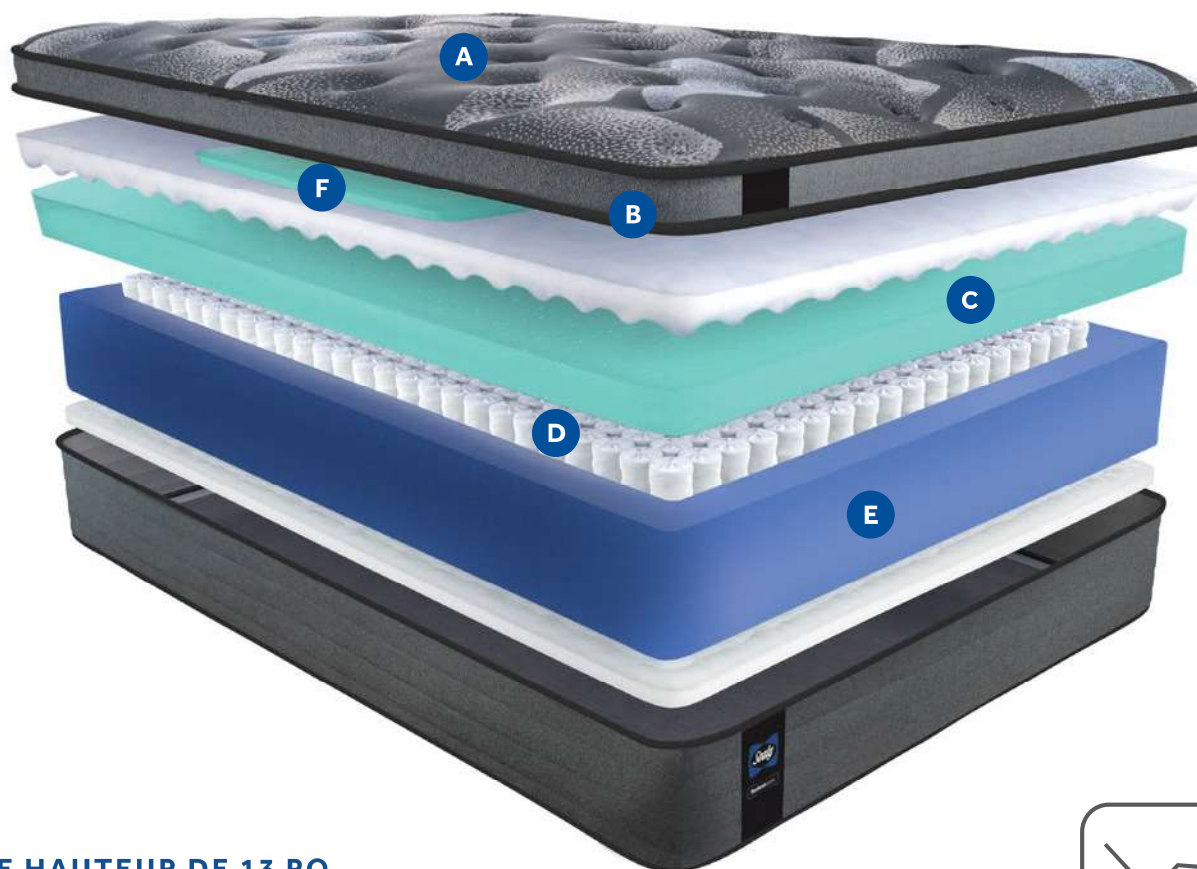

Posturepedic®

**ADRIANO**

PLATEAU EURO DE LA SÉRIE 800

**PROFIL D'UNE HAUTEUR DE 13 PO**

**NOMBRE DE RESSORTS**

**TG 992 • G 800 • D 660 • SXL 512 • S 480**

COMPATIBLE AVEC LES  
BASES LIFESTYLE

GARANTIE LIMITÉE  
DE 10 ANS

### **Matelassage Stay True<sup>MD</sup> avec fibres MoistureProtect<sup>MC</sup>**

Des mousses matelassées fiables alliées à des fibres conçues de sorte à éloigner l'humidité de votre corps pour vous garder ainsi plus en confort.