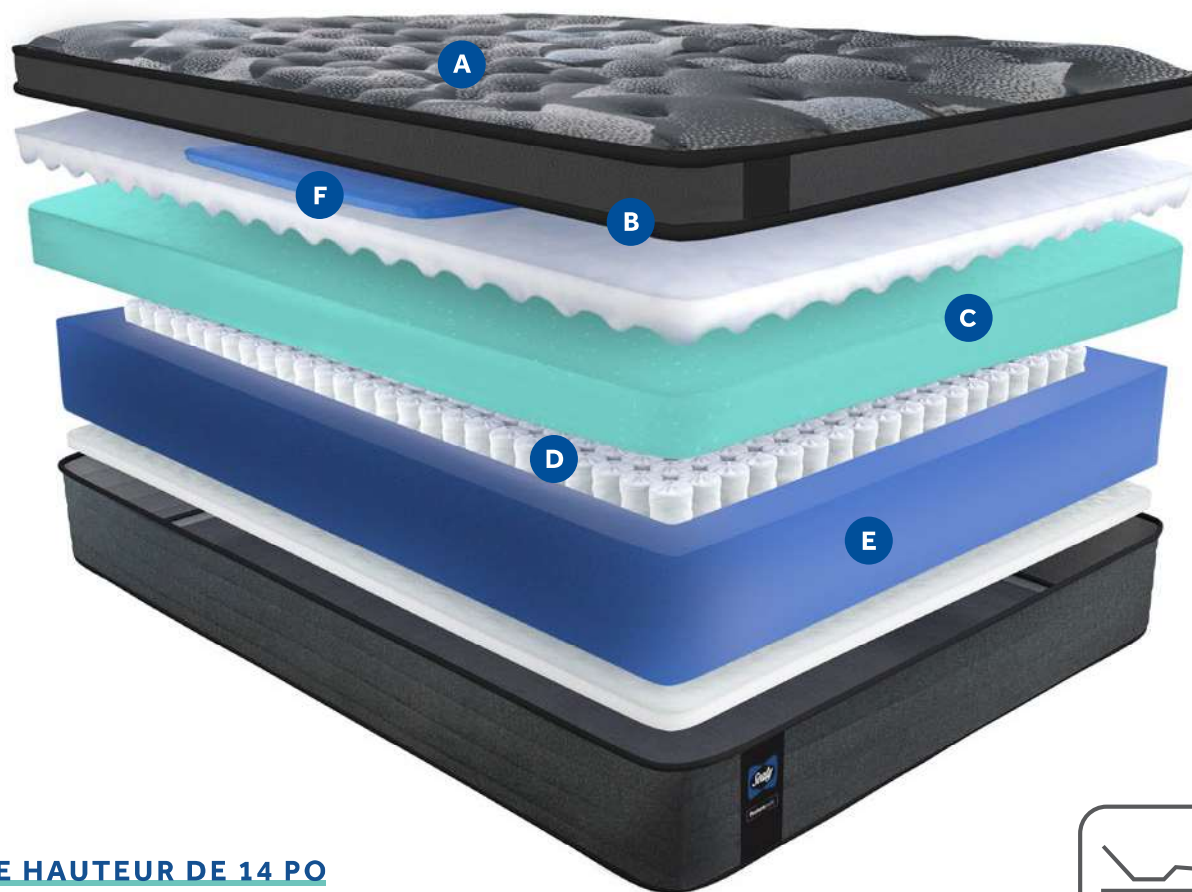

Posturepedic®

THEODORE

PLATEAU EURO DE LA SÉRIE 800

PROFIL D'UNE HAUTEUR DE 14 PO

NOMBRE DE RESSORTS

TG 992 • G 800 • D 660 • SXL 512 • S 480

COMPATIBLE AVEC LES
BASES LIFESTYLE

GARANTIE LIMITÉE
DE 10 ANS

une fraîcheur

QUI DURE

CleanProtect^{MC}

Ce tissu traité contre les bactéries aide à préserver la fraîcheur et réduire les taches causées par les bactéries.

Matelassage Stay True^{MD} avec fibres MoistureProtect^{MC}

Des mousses matelassées fiables alliées à des fibres conçues de sorte à éloigner l'humidité de votre corps pour vous garder ainsi plus en confort.

Mousse de gel HD SealySupport^{MC} certifiée CertiPUR-US^{MC}

Posturepedic®

un soutien

LÀ OÙ VOUS EN AVEZ LE PLUS BESOIN

Saviez-vous que lorsque vous dormez, 50 % de votre poids corporel se situe au milieu du matelas?

Notre technique exclusive renforce le tiers central du matelas afin d'offrir un soutien supplémentaire à votre dos et à votre tronc.